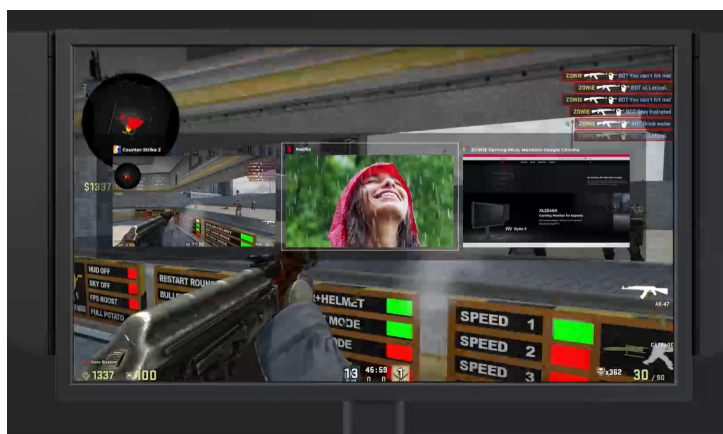

36 měs.

Stav:

Nové zboží

Popis

ZOWIE by BenQ XL2566X+ - rychlé reakce a ostrý obraz pro profí gaming

Herní monitor ZOWIE by BenQ XL2566X+ pro turnajová vítězství a e-sporty. Tento model dosahuje nekompromisní rychlosti a čistoty obrazu, díky čemuž si na vás žádný soupeř nepřijde. **Displej s úhlopříčkou 24,1"** produkuje ostrý obraz v **rozlíšení Full HD** a vykresluje jasný a detailní obraz pro nekompromisní zachycení nepřátel.

Speciálně navržený **panel Fast TN** je ideální pro e-sporty a dynamickou herní akci. Ve spojení s **exkluzivní technologií DyAc 2** podporuje čistý pohyb a perfektní vizuální zážitky. **Herní monitor ZOWIE by BenQ XL2566X+** je vybaven řadou barevných režimů. Ke změně režimu dochází automaticky na základě detekce obsahu na obrazovce.

ZOWIE by BenQ XL2566X+

Monitor s úhlopříčkou **24,1"** stvořený pro hry a zábavu. Full HD rozlišení **1920 x 1080** obrazových bodů, obnovovací frekvence **400 Hz**, technologie **Adaptive-Sync** a doba odezvy **1 ms** zaručí, že vám neunikne jediný detail. Použitá technologie **TN** nabízí pozorovací úhly **170°** horizontálně a **160°** vertikálně. Otočný podstavec a **výšková stavitelnost** umožní optimální nastavení polohy. Exkluzivní technologie **Color Vibrance** umožňuje přidat požadovanou úroveň sytosti, která pomáhá odlišit malé cíle od pozadí. Mezi další přednosti patří **S-Switch** pro snadné nastavení a podpora **technologie DyAc 2**. Monitor disponuje také speciálním režimem **Low Blue Light**, který šetří vaše oči tím, že redukuje vyzařování modrého světla. Stejně tak pomáhá technologie **Flicker Free**, která potlačuje blikání obrazovky a umožňuje vám tak hrát déle bez náročného zatížení očí.