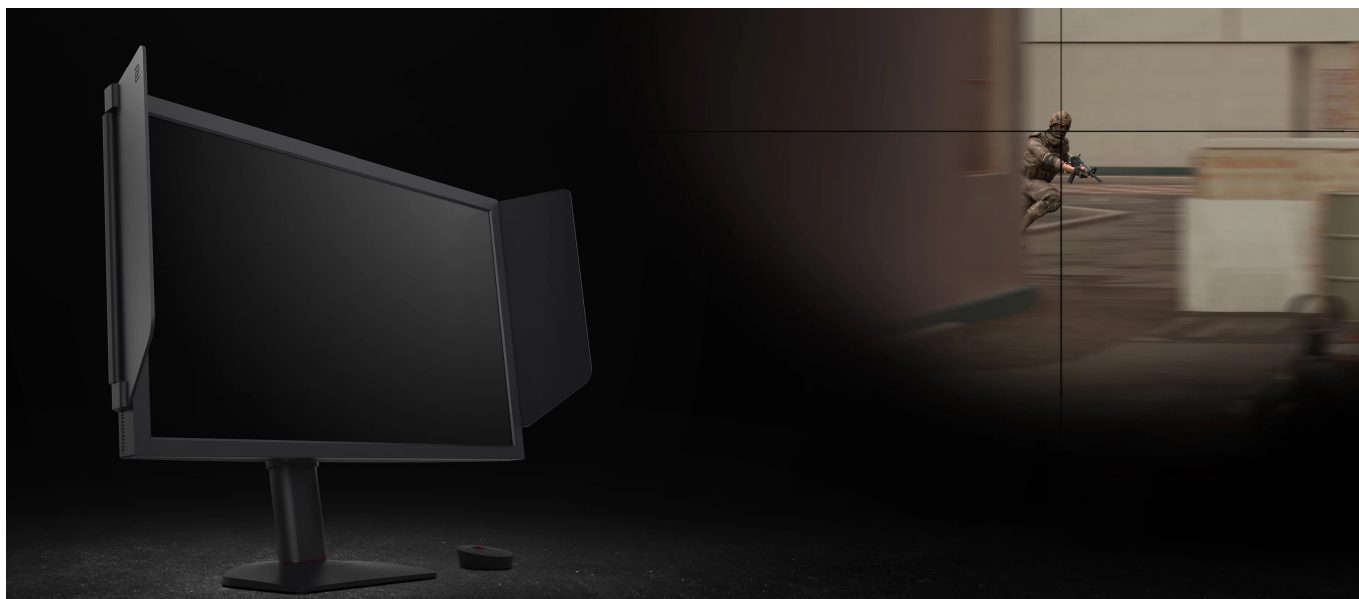

36 měs.

Stav:

Nové zboží

Popis

ZOWIE by BenQ XL2566X+ - rychlé reakce a ostrý obraz pro profí gaming

Herní monitor ZOWIE by BenQ XL2566X+ pro turnajová vítězství a e-sporty. Tento model dosahuje nekompromisní rychlosti a čistoty obrazu, díky čemuž si na vás žádný soupeř nepřijde. **Displej s úhlopříčkou 24,1"** produkuje ostrý obraz v **rozlíšení Full HD** a vykresluje jasný a detailní obraz pro nekompromisní zachycení nepřátel.

Speciálně navržený **panel Fast TN** je ideální pro e-sporty a dynamickou herní akci. Ve spojení s **exkluzivní technologií DyAc 2** podporuje čistý pohyb a perfektní vizuální zážitky. **Herní monitor ZOWIE by BenQ XL2566X+** je vybaven řadou barevných režimů. Ke změně režimu dochází automaticky na základě detekce obsahu na obrazovce.

Součástí balení je DisplayPort a HDMI kabel.

ZÁKLADNÍ SPECIFIKACE

Typ panelu: TN

Úhlopříčka: 24,1"

Poměr stran: 16 : 9

Rozlišení: 1920 × 1080 px

Kontrastní poměr: 1000 : 1

Doba odezvy: 1 ms