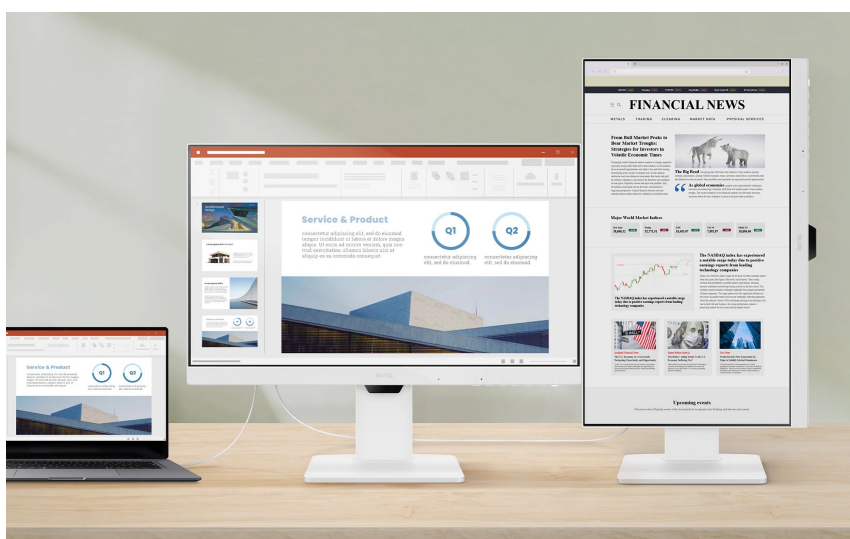

24 měs.

Stav:

Nové zboží

Popis

BenQ GW2786TC - produktivita a ochrana očí v ergonomickém designu

Pustte se do práce s **monitorem BenQ GW2786TC**, který se přizpůsobí vašim požadavkům. Připojte periferní zařízení pomocí **portu USB-C**, nabíjejte jej během činnosti a dodejte svojí kancelář na flexibilitě. **Ergonomická konstrukce** umožní nastavit obrazovku do požadované výšky nebo úhlu. **Výškově nastavitelný stojan s funkcí Pivot** je navržen tak, abyste po celý den měli optimální pohodlí. **Displej s úhlopříčkou 27 palců** přináší dostatek prostoru pro sledování aplikací, dokumentů, webových stránek a dalších projektů ve Full HD rozlišení.

Díky **technologii Daisy Chain** pro sériové zapojení jednoduše vytvoříte sestavu s více monitory, rozšíříte pracovní prostor a získáte více místa na všechny své úkoly. Ve výbavě **monitoru BenQ GW2786TC** najdete zabudované **reproduktory** s celkovým výkonem 4 W. Jsou ideální pro efektivní komunikaci a ozvučení audio obsahu. Pro připojení ke zdroji obrazu slouží rozhraní **HDMI** a **DisplayPort**. Nechybí ani porty **USB 3.2 Gen1 (USB 3.0)** a již zmíněný **USB-C** pro nabíjení a přenos v režimu DP Alt mode.

BenQ GW2786TC

LED monitor s úhlopříčkou **27"** disponující Full HD rozlišením **1920 × 1080** obrazových bodů s poměrem stran **16 : 9**. Nabízí jas **250 cd/m²**, kontrastní poměr **1300 : 1**, dobu odezvy **5 ms** a pokrytí 99 % sRGB barevné palety. Pozorovací úhly **178° horizontálně i vertikálně** zaručí skvělou viditelnost z jakéhokoliv úhlu. K dispozici jsou také **dva porty USB 3.0** a port **USB-C**, který umožňuje kromě přenosu videa také napájení připojených zařízení pomocí technologie Power Delivery až do 65 W. Potěší také vestavěné **reproduktory** s celkovým výkonem 4 W, podpora technologie Daisy Chain (MST), výškově nastavitelný stojan a funkce **Pivot**, která umožňuje otočení obrazovky o 90°.