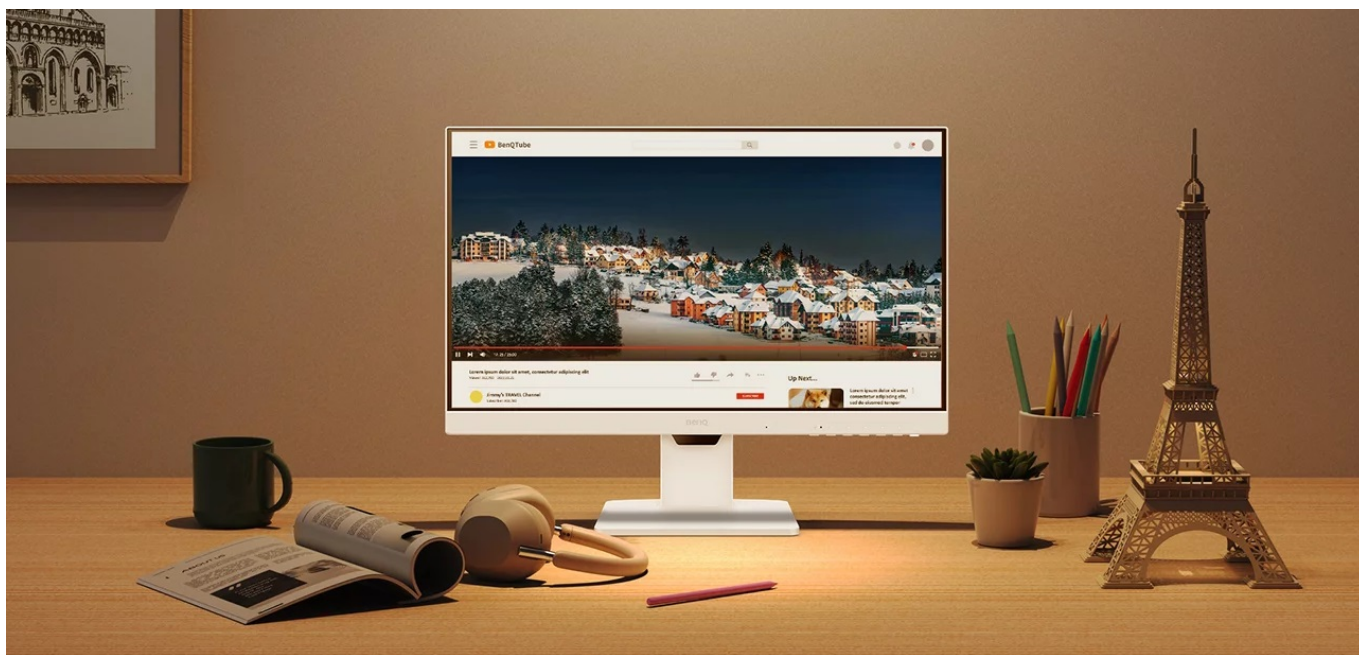

24 měs.

Stav:

Nové zboží

Popis

BenQ GW2786TC - produktivita a ochrana očí v ergonomickém designu

Pustte se do práce s **monitorem BenQ GW2786TC**, který se přizpůsobí vašim požadavkům. Připojte periferní zařízení pomocí **portu USB-C**, nabíjejte jej během činnosti a dodejte svojí kancelář na flexibilitě. **Ergonomická konstrukce** umožní nastavit obrazovku do požadované výšky nebo úhlu. **Výškově nastavitelný stojan s funkcí Pivot** je navržen tak, abyste po celý den měli optimální pohodlí. **Displej s úhlopříčkou 27 palců** přináší dostatek prostoru pro sledování aplikací, dokumentů, webových stránek a dalších projektů ve Full HD rozlišení.

Díky **technologii Daisy Chain** pro sériové zapojení jednoduše vytvoříte sestavu s více monitory, rozšíříte pracovní prostor a získáte více místa na všechny své úkoly. Ve výbavě **monitoru BenQ GW2786TC** najdete zabudované **reproduktory** s celkovým výkonem 4 W. Jsou ideální pro efektivní komunikaci a ozvučení audio obsahu. Pro připojení ke zdroji obrazu slouží rozhraní **HDMI** a **DisplayPort**. Nechybí ani porty **USB 3.2 Gen1 (USB 3.0)** a již zmíněný **USB-C** pro nabíjení a přenos v režimu DP Alt mode.

BenQ GW2786TC

LED monitor s úhlopříčkou **27"** disponující Full HD rozlišením **1920 × 1080** obrazových bodů s poměrem stran **16 : 9**. Nabízí jas **250 cd/m²**, kontrastní poměr **1300 : 1**, dobu odezvy **5 ms** a pokrytí 99 % sRGB barevné palety. Pozorovací úhly **178° horizontálně i vertikálně** zaručí skvělou viditelnost z jakéhokoliv úhlu. K dispozici jsou také **dva porty USB 3.0** a port **USB-C**, který umožňuje kromě přenosu videa také napájení připojených zařízení pomocí technologie Power Delivery až do 65 W. Potěší také vestavěné **reproduktory** s celkovým výkonem 4 W, podpora technologie Daisy Chain (MST), výškově nastavitelný stojan a funkce **Pivot**, která umožňuje otočení obrazovky o 90°.