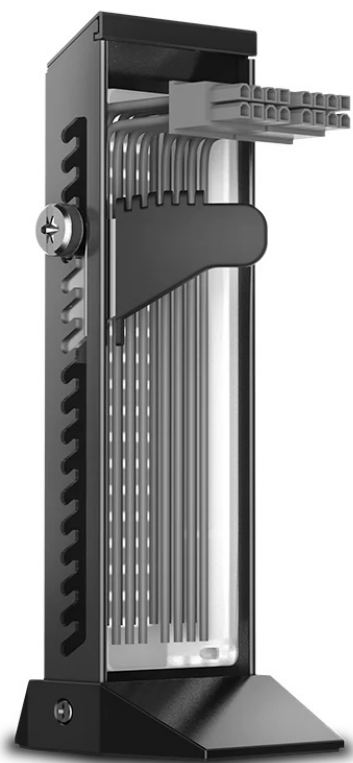

DEEPCOOL DP-GH01-ARGB

Cena celkem:

364 Kč
(bez DPH: 301 Kč)

Kód zboží:

ACCDPC1025

Part No.:

DP-GH01-ARGB

Záruka:

24 měs.

Stav:

Nové zboží

Popis

Držák DEEPCOOL DP-GH01-ARGB - grafická karta tam, kde má být

Držák na grafické karty DEEPCOOL DP-GH01-ARGB s **přizpůsobitelným RGB LED osvětlením**. Vyznačuje se prémiovou konstrukcí z kovového rámu a plastové základny s metalickou barvou, díky čemuž je dostatečně **robustní** a stylový na pohled. Provedení umožňuje skrytí nevzhledných kabelů, takže na pohled je sestava úhledná a elegantní.

Navíc díky **modulárnímu designu** je instalace rychlá a jednoduchá. Díky precizně odvedené konstrukci nabízí držák DEEPCOOL DP-GH01-ARGB **nosnost až 5 kg** a uchytí i velmi těžké grafické karty. **Mechanismus pilových zubů** vám umožní nastavit kartu do optimální výšky a podporuje kompatibilitu s celou řadou modelů.

DEEPCOOL DP-GH01-ARGB

Stojan na grafickou kartu nabízející **nosnost až 5 kg** a devět adresovatelných **RGB LED** světel poskytuje plné osvětlení pro vaši sestavu a lze jej synchronizovat s dalšími 5V ADD-RGB zařízeními pomocí základní desky. Konstrukce s unikátně navrženým **kovovým rámem** a plastovou základnou zajišťuje spolu s jedinečnou funkcí skrytí kabelů čistý a vytříbený vzhled. Stojan využívá mechanismus nastavení pomocí pilových zubů a také konstrukci s dvěma montážními otvory. Kombinace obou **umožňuje jemné nastavení výšky** ve třech stupních: $\pm 3,3/6,7/10$ mm.