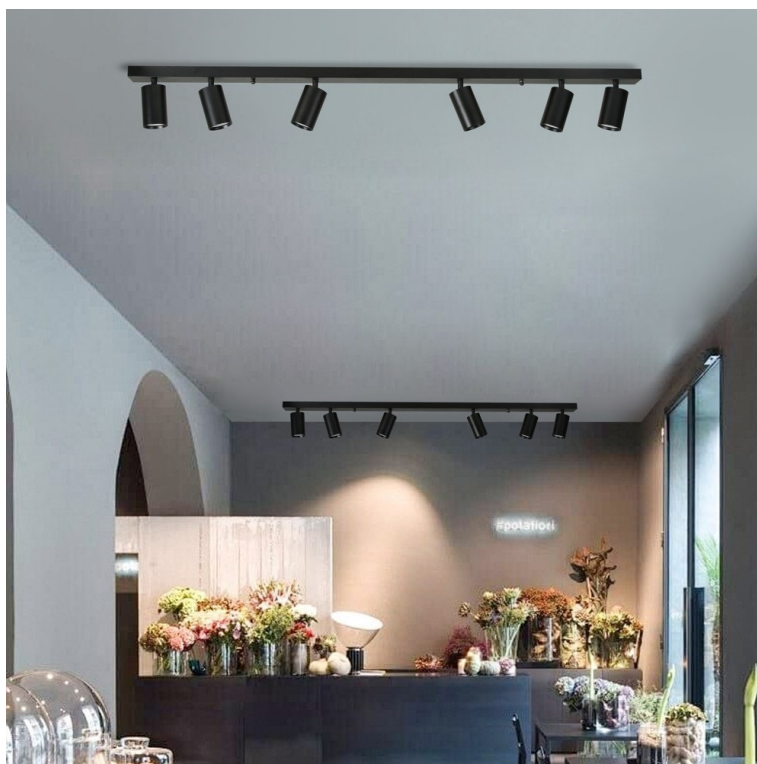

### IMMAX NEO PUNTO-6 SMART - Smart světlo, které šetří energii

**Chytré osvětlení IMMAX NEO PUNTO-6 SMART** do každé moderní domácnosti. Vyznačuje se **elegantním designem**, který se skvěle hodí do jakékoli místnosti – kuchyně, obývacího pokoje, ložnice nebo třeba na chodbu. Díky podpoře chytrých technologií světlo IMMAX NEO PUNTO-6 SMART **snadno integrujete do systému Smart domu**. Chytrou LED žárovku můžete **jednoduše ovládat pomocí mobilní aplikace** (Android i iOS), případně lze využít také **hlasové asistenty** Amazon Alexa, Apple Siri nebo Google Assistant.