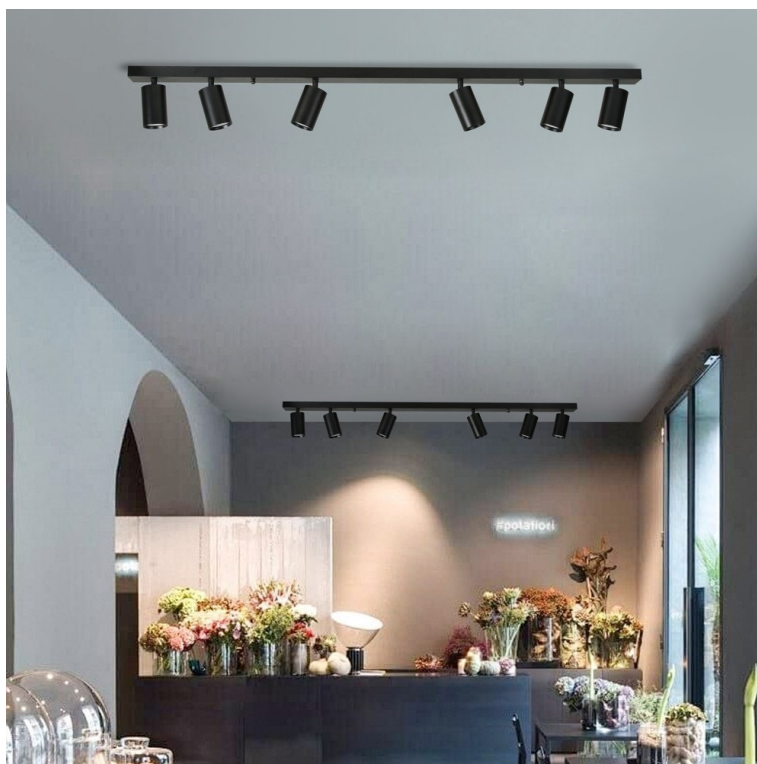

### IMMAX NEO LITE PUNTO-6 SMART - Smart světlo, které šetří energii

**Chytré osvětlení IMMAX NEO LITE PUNTO-6 SMART** do každé moderní domácnosti. Vyznačuje se **elegantním designem**, který se skvěle hodí do jakékoli místnosti - kuchyně, obývacího pokoje, ložnice nebo třeba na chodbu. Díky podpoře chytrých technologií světlo IMMAX NEO LITE PUNTO-6 SMART **snadno integrujete do systému Smart domu**. Chytrou LED žárovku můžete **jednoduše ovládat pomocí mobilní aplikace** (Android i iOS), případně lze využít také **hlasové asistenty** Amazon Alexa, Apple Siri nebo Google Assistant.