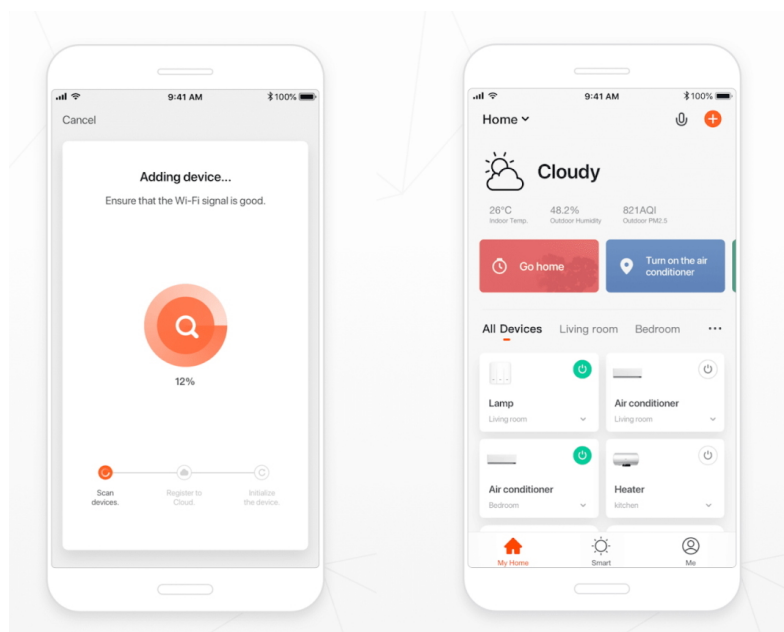

### IMMAX NEO LITE PUNTO-6 SMART - Smart světlo, které šetří energii

**Chytré osvětlení IMMAX NEO LITE PUNTO-6 SMART** do každé moderní domácnosti. Vyznačuje se **elegantním designem**, který se skvěle hodí do jakékoli místnosti - kuchyně, obývacího pokoje, ložnice nebo třeba na chodbu. Díky podpoře chytrých technologií světlo IMMAX NEO LITE PUNTO-6 SMART **snadno integrujete do systému Smart domu**. Chytrou LED žárovku můžete **jednoduše ovládat pomocí mobilní aplikace** (Android i iOS), případně lze využít také **hlasové asistenty** Amazon Alexa, Apple Siri nebo Google Assistant.

Ovládejte **nastavení jasu nebo barevné teploty** a přizpůsobte osvětlení podle své nálady nebo situace. **Barva světla RGB a přechod mezi teplou až studenou bílou** vám umožní snadno vytvořit relaxační nebo romantickou atmosféru, nebo jasně osvětlené prostředí, ve kterém se potřebujete soustředit na práci. **Stropní chytré svítidlo IMMAX NEO LITE PUNTO-6** disponuje **šesticí LED žárovek IMMAX NEO LITE**, které **spotřebovávají méně energie** a jsou ideální pro úsporu nákladů. Potěší také jednoduchá a rychlá instalace.

Chytrá, **stmívatelná**, barevná LED žárovka umožňuje **nastavení barvy a jasu** světla dle aktuální potřeby. Kromě **RGB** barevné škály je možné měnit také teplotu světla od teplé až po studenou bílou. Žárovka je založena na bezpečné a spolehlivé bezdrátové komunikaci **Wi-Fi**. Samozřejmostí je kompatibilita se systémy iOS či Android a hlasovým ovládním přes Amazon Alexa, Google Assistant nebo Apple Siri.