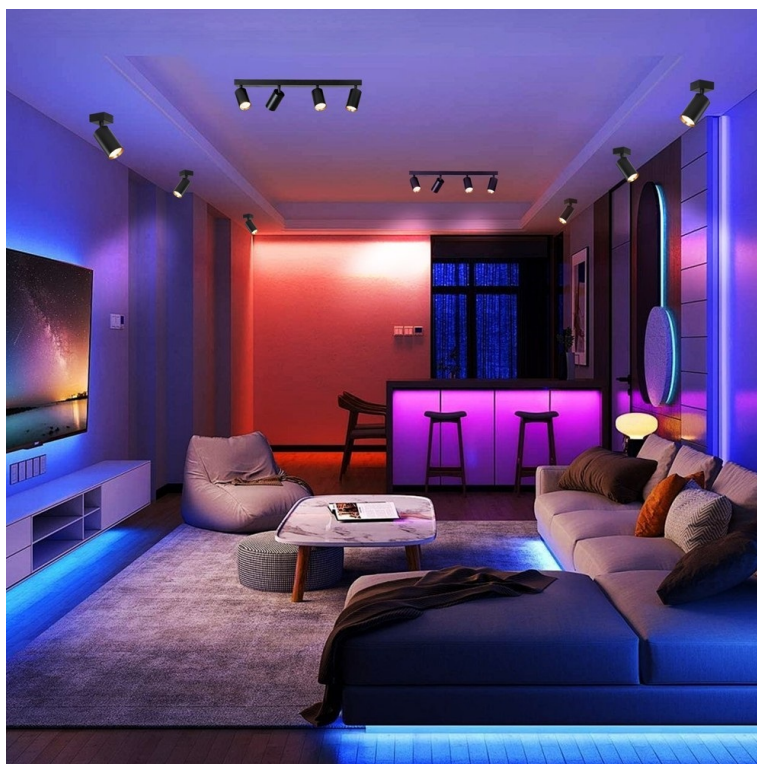

24 měs.

Stav:

Nové zboží

Popis

IMMAX NEO PUNTO-4 SMART - Smart světlo, které šetří energii

Chytré osvětlení IMMAX NEO PUNTO-4 SMART do každé moderní domácnosti. Vyznačuje se **elegantním designem**, který se skvěle hodí do jakékoli místnosti – kuchyně, obývacího pokoje, ložnice nebo třeba na chodbu. Díky podpoře chytrých technologií světlo IMMAX NEO PUNTO-4 SMART **snadno integrujete do systému Smart domu**. Chytrou LED žárovku můžete **jednoduše ovládat pomocí mobilní aplikace** (Android i iOS), případně lze využít také **hlasové asistenty** Amazon Alexa, Apple Siri nebo Google Assistant.

Ovládejte **nastavení jasu nebo barevné teploty** a přizpůsobte osvětlení podle své nálady nebo situace. **Barva světla RGB a přechod mezi teplou až studenou bílou** vám umožní snadno vytvořit relaxační nebo romantickou atmosféru, nebo jasně osvětlené prostředí, ve kterém se potřebujete soustředit na práci. **Stropní chytré svítidlo IMMAX NEO PUNTO-4** disponuje **čtveřicí LED žárovek IMMAX NEO**, které **spotřebovávají méně energie** a jsou ideální pro úsporu nákladů. Potěší také jednoduchá a rychlá instalace.

IMMAX NEO PUNTO-4 SMART

Sada stropního/nástěnného svítidla PUNTO a čtyř chytrých LED žárovek IMMAX NEO nabízí perfektní kombinaci stylu a technologie, která oživí každý interiér.

Série bodových svítidel PUNTO představuje **kvalitní kovová svítidla** v elegantním, matně černém provedení, která jsou ideální volbou pro funkční osvětlení současných interiérů. Svítidla mohou být instalována jako **nástěnná i stropní**, což zvyšuje jejich flexibilitu a univerzálnost. Čtyři směrové hlavy jsou rozloženy na 59 cm dlouhé základně a díky pohyblivým kloubům lze světelné pruhy zacílit přesně tam, kde je potřeba. Osazeno je **čtyřmi paticemi GU10** pro instalaci žárovek o max. příkonu **4x 9 W**. Hlavu svítidla lze pro snadnější instalaci žárovky odšroubovat. Součástí balení je sada zlatých kroužků, kterými lze upravit vzhled svítidla na černo-zlatý.