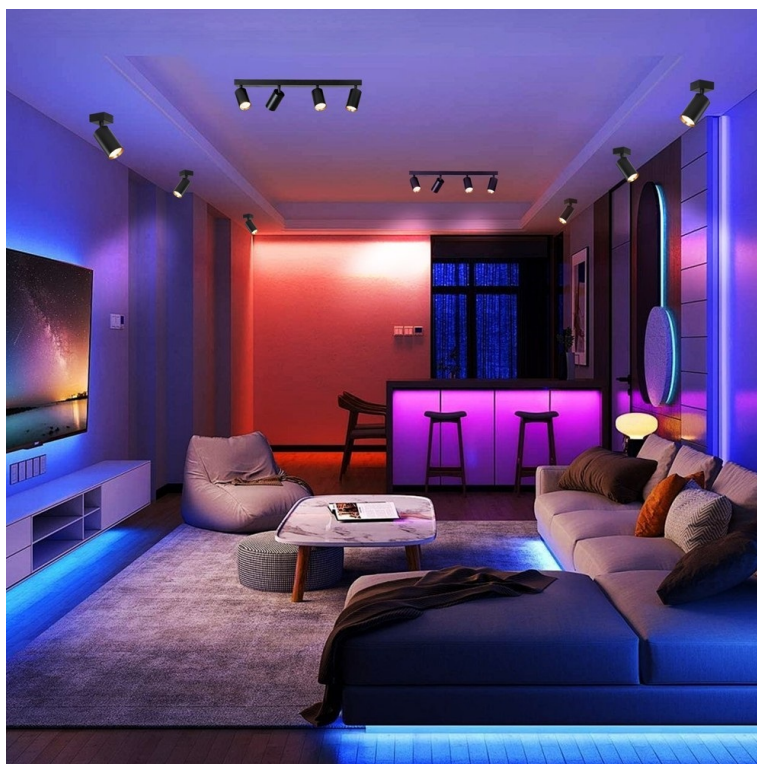

### IMMAX NEO LITE PUNTO-4 SMART - Smart světlo, které šetří energii

**Chytré osvětlení IMMAX NEO LITE PUNTO-4 SMART** do každé moderní domácnosti. Vyznačuje se **elegantním designem**, který se skvěle hodí do jakékoli místnosti - kuchyně, obývacího pokoje, ložnice nebo třeba na chodbu. Díky podpoře chytrých technologií světlo IMMAX NEO LITE PUNTO-4 SMART **snadno integrujete do systému Smart domu**. Chytrou LED žárovku můžete **jednoduše ovládat pomocí mobilní aplikace** (Android i iOS), případně lze využít také **hlasové asistenty** Amazon Alexa, Apple Siri nebo Google Assistant.