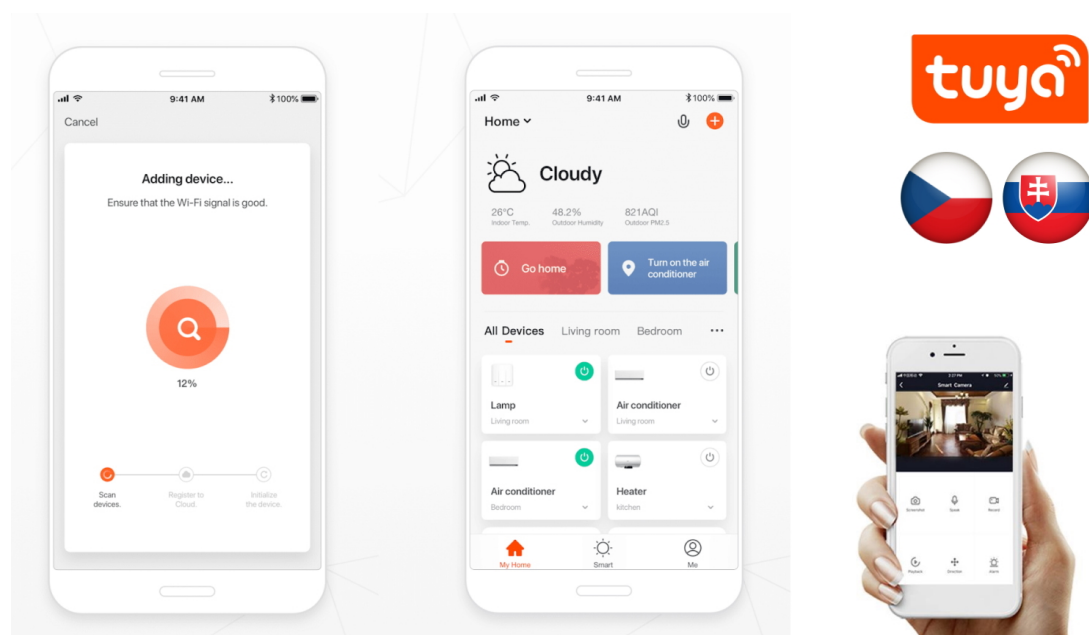

24 měs.

Stav:

Nové zboží

Popis

IMMAX NEO LITE PUNTO-2 SMART - Smart světlo, které šetří energii

Chytré osvětlení IMMAX NEO LITE PUNTO-2 SMART do každé moderní domácnosti. Vyznačuje se **elegantním designem**, který se skvěle hodí do jakékoli místnosti - kuchyně, obývacího pokoje, ložnice nebo třeba na chodbu. Díky podpoře chytrých technologií světlo IMMAX NEO LITE PUNTO-2 SMART **snadno integrujete do systému Smart domu**. Chytrou LED žárovku můžete **jednoduše ovládat pomocí mobilní aplikace** (Android i iOS), případně lze využít také **hlasové asistenty** Amazon Alexa, Apple Siri nebo Google Assistant.

Ovládejte **nastavení jasu nebo barevné teploty** a přizpůsobte osvětlení podle své nálady nebo situace. **Barva světla RGB a přechod mezi teplou až studenou bílou** vám umožní snadno vytvořit relaxační nebo romantickou atmosféru, nebo jasně osvětlené prostředí, ve kterém se potřebujete soustředit na práci. **Stropní chytré svítidlo IMMAX NEO LITE PUNTO-2** disponuje **dvojití LED žárovky IMMAX NEO LITE**, které **spotřebovávají méně energie** a jsou ideální pro úsporu nákladů. Potěší také jednoduchá a rychlá instalace.

Chytrá, **stmívatelná**, barevná LED žárovka umožňuje **nastavení barvy a jasu** světla dle aktuální potřeby. Kromě **RGB** barevné škály je možné měnit také teplotu světla od teplé až po studenou bílou. Žárovka je založena na bezpečné a spolehlivé bezdrátové komunikaci **Wi-Fi**. Samozřejmostí je kompatibilita se systémy iOS či Android a hlasovým ovládním přes Amazon Alexa, Google Assistant nebo Apple Siri.