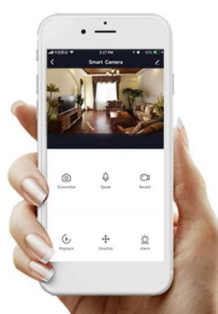

IMMAX NEO LITE PUNTO-1 SMART

Sada stropního/nástěnného svítidla PUNTO a chytré LED žárovky IMMAX NEO LITE nabízí perfektní kombinaci stylu a technologie, která oživí každý interiér.

Série bodových svítidel PUNTO představuje **kvalitní kovová svítidla** v elegantním, matně černém provedení, která jsou ideální volbou pro funkční osvětlení současných interiérů. Svítidla mohou být instalována jako **nástěnná i stropní**, což zvyšuje jejich flexibilitu a univerzálnost. Směrová hlava je umístěna na základně o velikosti 5 x 5 cm a díky pohyblivému kloubu lze světelný pruh zacílit přesně tam, kde je potřeba. Osazeno je **patičí GU10** pro instalaci žárovky o max. příkonu **9 W**. Hlavu svítidla lze pro snadnější instalaci žárovky odšroubovat. Součástí balení je sada zlatých kroužků, kterými lze upravit vzhled svítidla na černozlatý.

Chytrá, **stmívatelná**, barevná LED žárovka umožňuje **nastavení barvy a jasu** světla dle aktuální potřeby. Kromě **RGB** barevné škály je možné měnit také teplotu světla od teplé až po studenou bílou. Žárovka je založena na bezpečné a spolehlivé bezdrátové komunikaci **Wi-Fi**. Samozřejmostí je kompatibilita se systémy iOS či Android a hlasovým ovládáním přes Amazon Alexa, Google Assistant nebo Apple Siri.