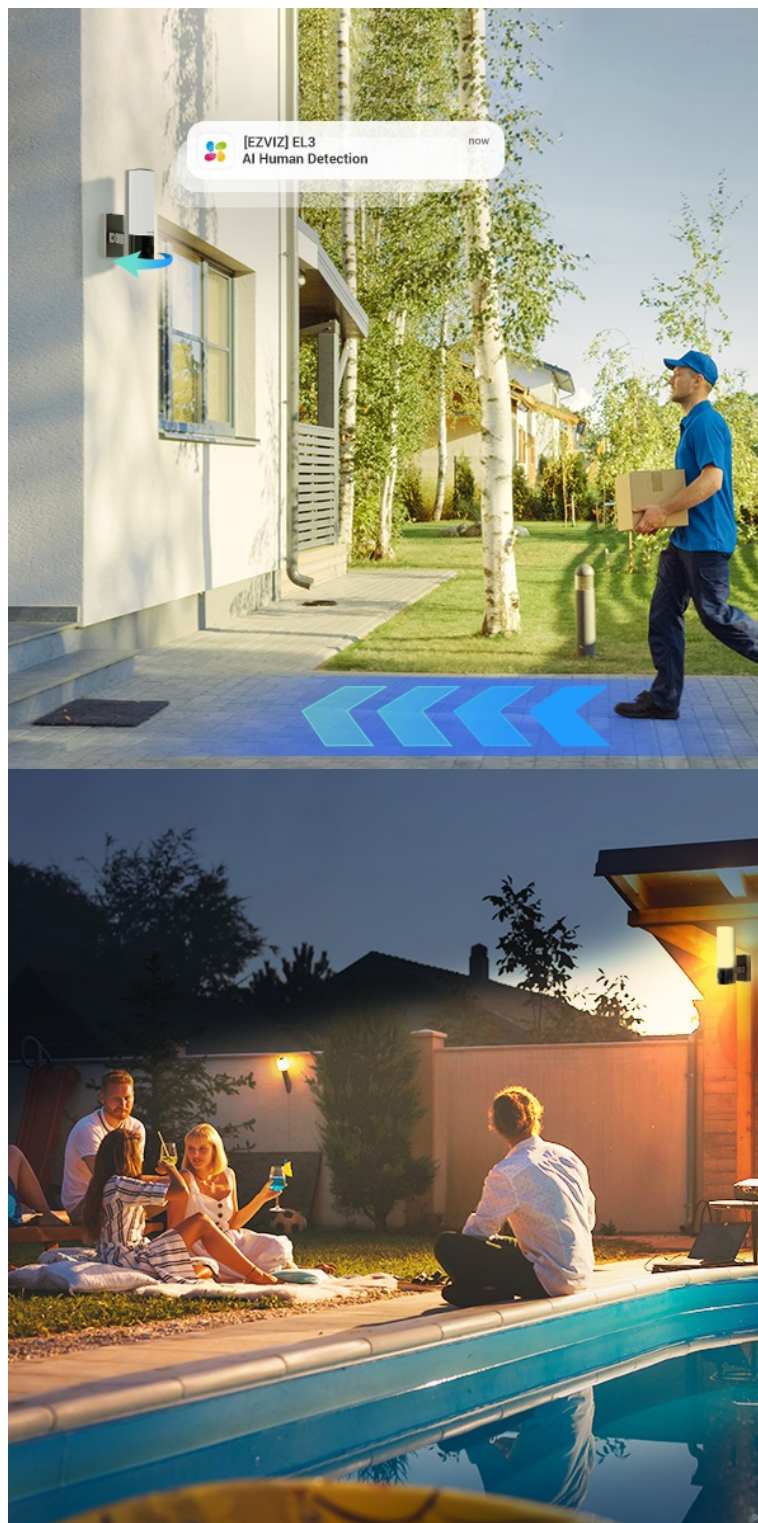

Intenzitu jasu a teplotu barev můžete upravit přesně podle své nálady. Postačí vám k tomu aplikace v mobilním zařízení a můžete ovládat nástěnné světlo, nastavit časové plány a další. **Bezdrátové připojení Wi-Fi** spolu s mobilním telefonem vám umožní zasílat notifikace vždy, když si kamera EZVIZ EL3 všimne příchozího člověka nebo přijíždějícího vozu. Samozřejmostí je také podpora nočního vidění, a to díky **integrovanému LED a IR přísvitu** do vzdálenosti až 15 metrů.