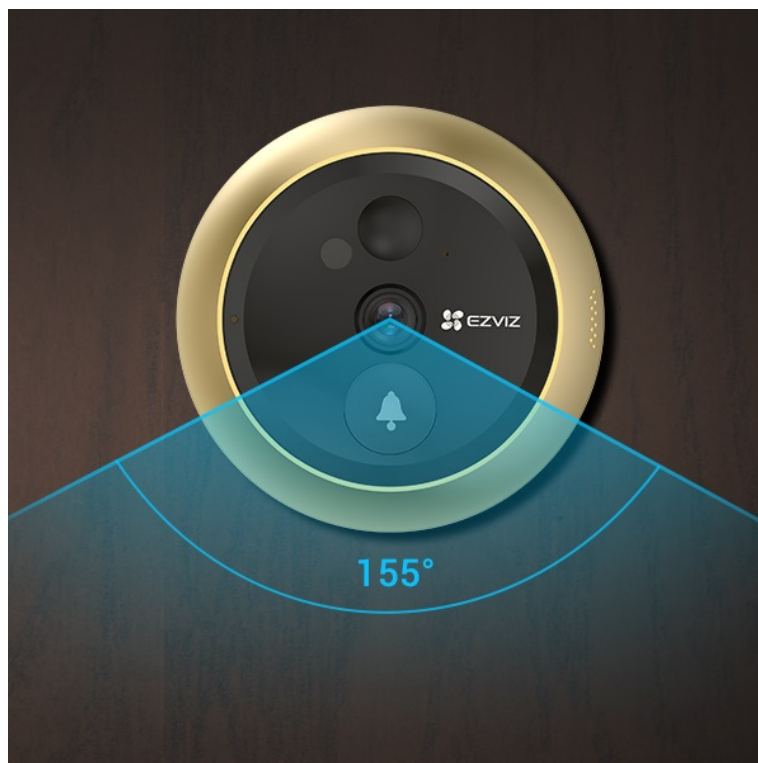

24 měs.

Stav:

Nové zboží

Popis

Videotelefon EZVIZ DP2C - vždy víte, kdo stojí za dveřmi

Dveřní videotelefon EZVIZ DP2C pro zvýšení zabezpečení ve vaší chytré domácnosti. S jeho pomocí jednoduše a bezpečně zjistíte, kdo klepe na dveře. Obsahuje **kukátko s kamerou a funkcí zvonku**. Obraz snímá v jasném a detailním **rozlíšení Full HD a široké úhly záběru** zachytí velký prostor okolo. **Barevný dotykový displej** kukátka je snadno použitelný a obsluhu zvládne celá rodina. S přehledem nahradí klasické malé kukátko, které nejenom nezachytí mnoho, ale často také vidění zkresluje.

Obrazovku lze také nastavit pro automatické zapnutí při detekci návštěvníka. Díky **bezdrátovému připojení** lze chytrý dveřní **videotelefon EZVIZ DP2C** propojit se smartphonem a skrze mobilní aplikaci monitorovat prostor před dveřmi. Samozřejmostí je **konstrukce z kvalitních a odolných materiálů**, které zajistí robustnost a pevnost pro instalaci ve venkovním prostoru.

EZVIZ DP2C

Dveřní kukátko s kamerou a funkcí zvonku nabízí rozlišení **1920 x 1080** obrazových bodů a úhel záběru **155°**. Video ve vysoké kvalitě zaručí také při nočních záběrech díky **IR přísvitu** s dosahem až 5 m. **PIR čidlo** pro detekci pohybu zajistí dokonalé zabezpečení prostoru. Kukátko disponuje 4,3" barevným displejem, bezdrátovým připojením **Wi-Fi** a slotem pro paměťovou kartu o velikosti až 512 GB pro nahrávání záznamu. Díky mobilní aplikaci budete mít přehled o situaci před dveřmi **24 hodin denně, 7 dní v týdnu** odkudkoli skrze váš smartphone. Zajistě potěší také **podpora hlasových**

ZÁKLADNÍ SPECIFIKACE

Snímací čip: 1/3" CMOS, $f = 2,0$ mm, úhel záběru diagonálně 155°

Maximální rozlišení: 1920 × 1080 px

Funkce: zvonek, displej, záznam, podpora micro SD karet, Wi-Fi, mobilní aplikace, obousměrný audio přenos, PIR čidlo, kompresní technologie H.265