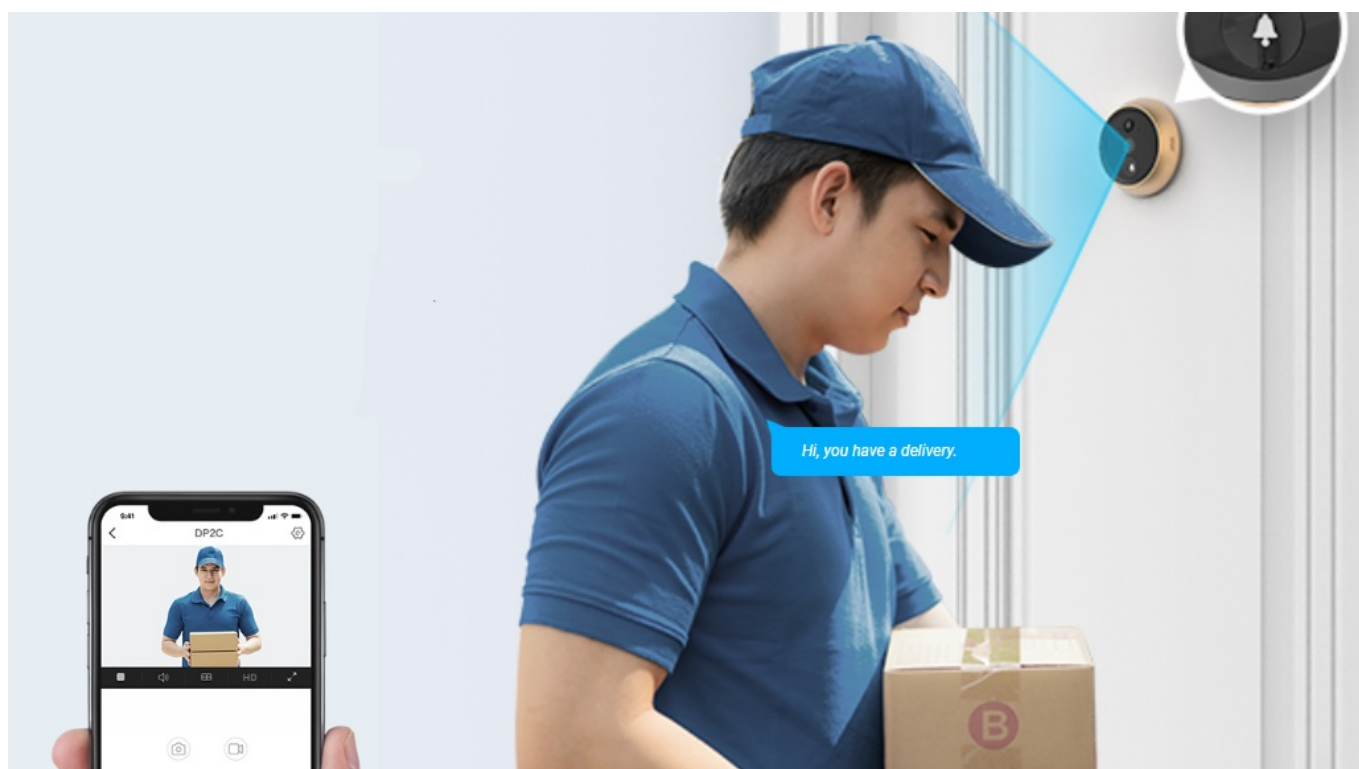

24 měs.

Stav:

Nové zboží

Popis

Videotelefon EZVIZ DP2C - vždy víte, kdo stojí za dveřmi

Dveřní videotelefon EZVIZ DP2C pro zvýšení zabezpečení ve vaší chytré domácnosti. S jeho pomocí jednoduše a bezpečně zjistíte, kdo klepe na dveře. Obsahuje **kukátko s kamerou a funkcí zvonku**. Obraz snímá v jasném a detailním **rozlíšení Full HD a široké úhly záběru** zachytí velký prostor okolo. **Barevný dotykový displej** kukátka je snadno použitelný a obsluhu zvládne celá rodina. S přehledem nahradí klasické malé kukátko, které nejenom nezachytí mnoho, ale často také vidění zkresluje.

Obrazovku lze také nastavit pro automatické zapnutí při detekci návštěvníka. Díky **bezdrátovému připojení** lze chytrý dveřní **videotelefon EZVIZ DP2C** propojit se smartphonem a skrze mobilní aplikaci monitorovat prostor před dveřmi. Samozřejmostí je **konstrukce z kvalitních a odolných materiálů**, které zajistí robustnost a pevnost pro instalaci ve venkovním prostoru.

EZVIZ DP2C

Dveřní kukátko s kamerou a funkcí zvonku nabízí rozlišení **1920 x 1080** obrazových bodů a úhel záběru **155°**. Video ve vysoké kvalitě zaručí také při nočních záběrech díky **IR přísvitu** s dosahem až 5 m. **PIR čidlo** pro detekci pohybu zajistí dokonalé zabezpečení prostoru. Kukátko disponuje 4,3" barevným displejem, bezdrátovým připojením **Wi-Fi** a slotem pro paměťovou kartu o velikosti až 512 GB pro nahrávání záznamu. Díky mobilní aplikaci budete mít přehled o situaci před dveřmi **24 hodin denně, 7 dní v týdnu** odkudkoli skrze váš smartphone. Zajistě potěší také **podpora hlasových**