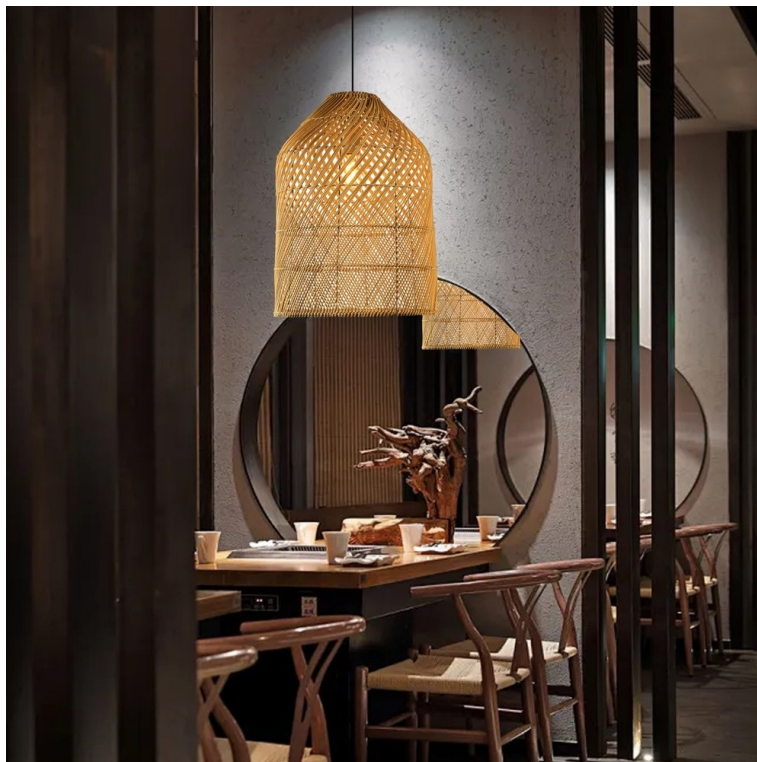

24 měs.

Stav:

Nové zboží

Popis

Osvětlení IMMAX BOHO PELO - když má příroda styl

Ručně vyplétané závěsné svítidlo IMMAX BOHO PELO z ratanu, které se stane ozdobou každého moderního interiéru. Díky **svému stylovému vzhledu** je vhodné pro osvětlení v jídelně, ložnici i obývacím pokoji. Své uplatnění najde také v komerčních prostorách, jako jsou čajovny, kavárny a další tematické podniky. Vzhledem k **ruční výrobě** je kladen mimořádný důraz na detail a kvalitu zpracování.