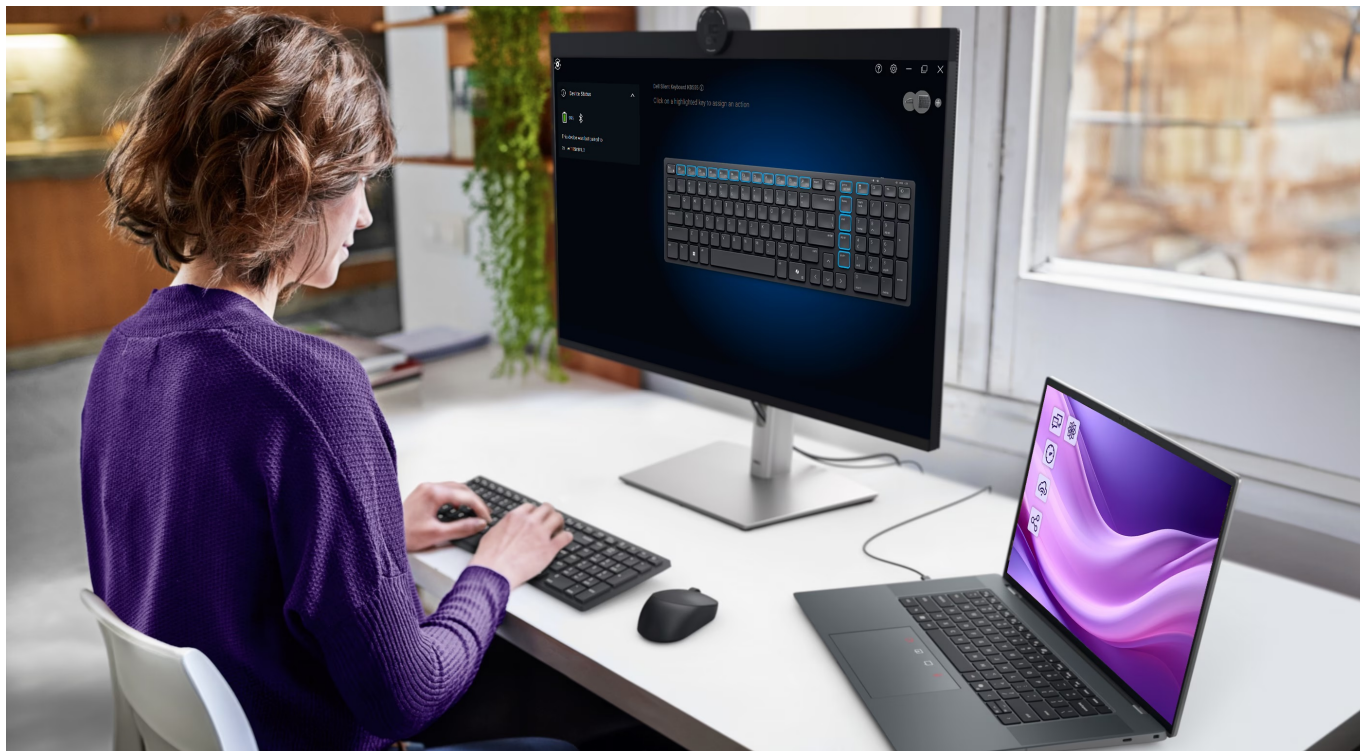

### Set klávesnice a myši DELL KM555 - klidné místo na práci

**Set klávesnice a myši DELL KM555**, který se snadno vměstná na pracovní stůl. Je ideální do otevřené kanceláře a každého pracovního prostoru, který sdílíte s kolegy nebo klienty. **Tiché klávesy a tlačítka** vám umožní plné soustředění na aktuální činnost, ať už jde o psaní dokumentů, vyřizování e-mailové komunikace, ovládání aplikací a veškeré administrativní činnosti. **Set DELL KM555** je navržen s ohledem na celodenní pohodlí.

**Kompaktní rozměry klávesnice šetří místo** a zachovávají přehledný pracovní prostor. Současně nabízí všechny základní funkce klávesnice standardní velikosti. Díky **oboustrannému designu myši** lze myš umístit na levou i pravou stranu a ovládat vámi preferovanou rukou. Čistému stolu bez zbytečných kabelů nahrává také podpora **duálního bezdrátového připojení**.

Díky **přijímači Dell Secure Link USB** a technologii **Bluetooth 5.1** můžete myš i klávesnici využívat naplno a bez změti kabelů. Mezi další přednosti patří přítomnost **samostatné klávesy Microsoft Copilot**. Stiskem klávesy **spustíte nástroj umělé inteligence Copilot**, která vám usnadní práci s dokumenty a jejich editaci, tvorbu souhrnu, konceptů, obrázků, vyhledávání informací a spoustu dalších užitečných funkcí, které zefektivní vaši každodenní činnost v kanceláři.