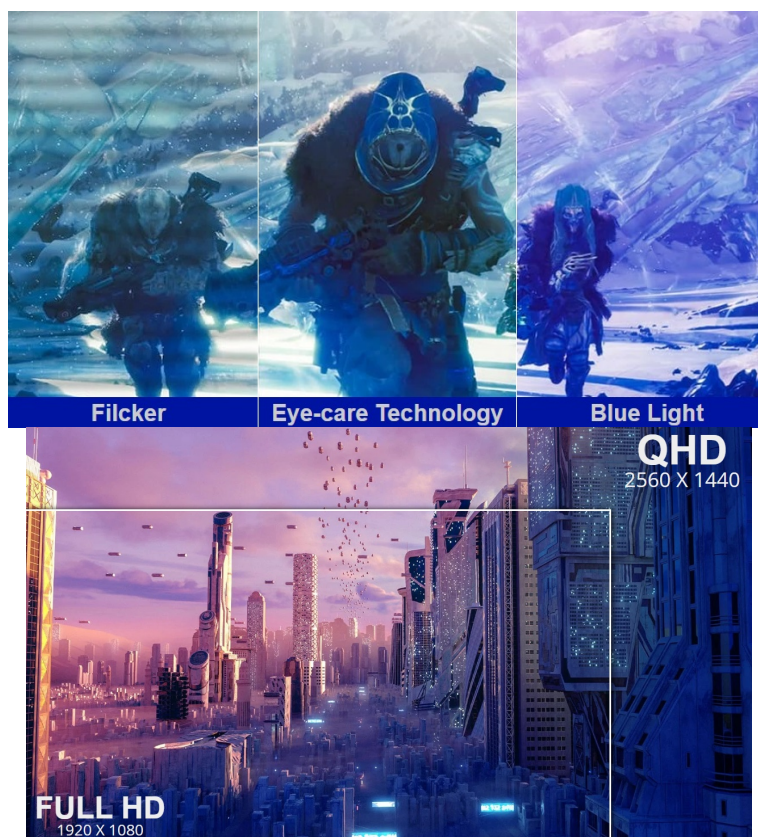

36 měs.

Stav:

Nové zboží

Popis

QHD monitor ViewSonic VX2758A-2K-PRO2 - každý pixel k vítězství se počítá

Výkonný herní monitor ViewSonic VX2758A-2K-PRO-3 je navržen pro nekompromisní, profesionální gaming. Na **velké ploše 27"** si vychutnáte mimořádně ostrý obraz a detaily ve **QHD** kvalitě s podporou technologie **panelu SuperClear IPS**. Díky tomu a **99% pokrytí sRGB barevné palety** je obraz živý a s věrnými barvami ze všech stran pohledu.

Monitor ViewSonic VX2758A-2K-PRO-3 je vybaven také **technologií EyePro Tech**, která efektivně odfiltruje blikání a modré světlo. Díky tomu **potlačuje digitální únavu očí** a umožní dlouhodobé filmové maratony nebo noční herní seance. Samozřejmostí je také dostatečná konektivita, která zahrnuje **dvojici HDMI portů** a **DisplayPort**. Monitor ViewSonic VX2479-HD-PRO-3 tak propojíte s počítačem i herní konzolí a využijete jejich výkon pro neutuchající zábavu.

ViewSonic VX2758A-2K-PRO-3

Herní LED monitor s úhlopříčkou **27"** nabízí Quad HD rozlišení **2560 × 1440** obrazových bodů. Disponuje dobrou odezvou **1 ms**, kontrastním poměrem **1000 : 1**, jasem **300 cd/m²** a **99% pokrytím sRGB barevné palety**. Obnovovací frekvence **až 240 Hz** spolu s podporou technologie **AMD FreeSync Premium** nabízí intenzivní akci bez trhání, zadržávání nebo rozmazávání obrazu při pohybu. Příjemné jsou též pozorovací úhly **178°** horizontálně i vertikálně.

Součástí balení je DisplayPort kabel.

ZÁKLADNÍ SPECIFIKACE

Typ panelu: IPS

Úhlopříčka: 27"

Poměr stran: 16 : 9

Rozlišení: 2560 × 1440

Kontrastní poměr: 1000 : 1

Doba odezvy: 1 ms