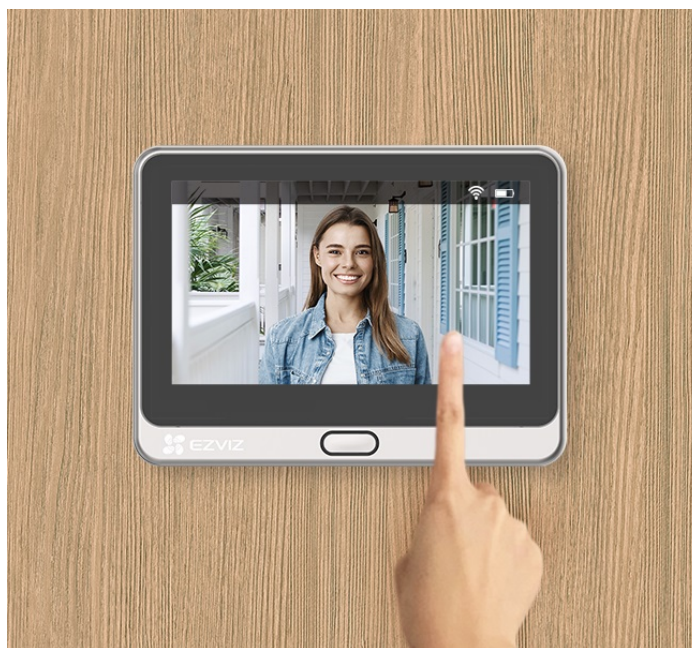

24 měs.

Stav:

Nové zboží

Popis

EZVIZ DP2 2K - jasný výhled za domovní dveře

Chytrý dveřní videotelefon EZVIZ DP2 2K, který přináší bezpečnost a pohodlné ovládání až k vašim domovním dveřím. Dveřní kukátko s kamerou nabízí obraz v **rozišení 2K** a umožňuje snímání prostoru v širokých zorných úhlech. Díky tomu vám přehledně zprostředkuje, kdo stojí za dveřmi. Ostrý obraz je pak ideální pro jasnou identifikaci osoby. Skrze **barevný dotykový displej** můžete snadno a intuitivně ovládat jednotlivé funkce. Ve spojení s **inteligentní detekcí pohybu** máte vše pod kontrolou a můžete se cítit bezpečně v každé situaci.

Dveřní videotelefon EZVIZ DP2 2K vám poslouží nejenom k živému zobrazení, ale také **obousměrnému videohovoru**, což oceníte například při uvítání přátel, doručování balíčků, pošty nebo využívání dalších služeb. Samozřejmostí je také **podpora nočního vidění** díky IR přísvitu do vzdálenosti až 5 m. Součástí je rovněž **zvonek**.

EZVIZ DP2 2K

Dveřní kukátko s kamerou a funkcí zvonku nabízí rozlišení **2304 x 1296** obrazových bodů a úhel záběru **166°**. Video ve vysoké kvalitě zaručí také při nočních záběrech díky **IR přísvitu** s dosahem až 5 m. **PIR čidlo** pro detekci pohybu zajistí dokonalé zabezpečení prostoru. Kukátko disponuje 4,3" dotykovým displejem, bezdrátovým připojením **Wi-Fi** a slotem pro paměťovou kartu o velikosti až 512 GB pro nahrávání záznamu. Díky mobilní aplikaci budete mít přehled o situaci před dveřmi **24 hodin denně, 7 dní v týdnu** odkudkoli skrze váš smartphone. O napájení se stará vestavěná baterie s kapacitou **4600 mAh**, nebo napájecí adaptér (není součástí balení).

Součástí balení je USB kabel, montážní základna, kryt, úchytka a 6x šroub.

ZÁKLADNÍ SPECIFIKACE

Snímací čip: 1/2,7" CMOS, f = 2,0 mm, úhel záběru diagonálně 166°

Maximální rozlišení: 2304 x 1296 px

Funkce: zvoněk, dotykový displej, záznam, podpora microSD karet, Wi-Fi, mobilní aplikace, obousměrný audio přenos, PIR čidlo, DWDR