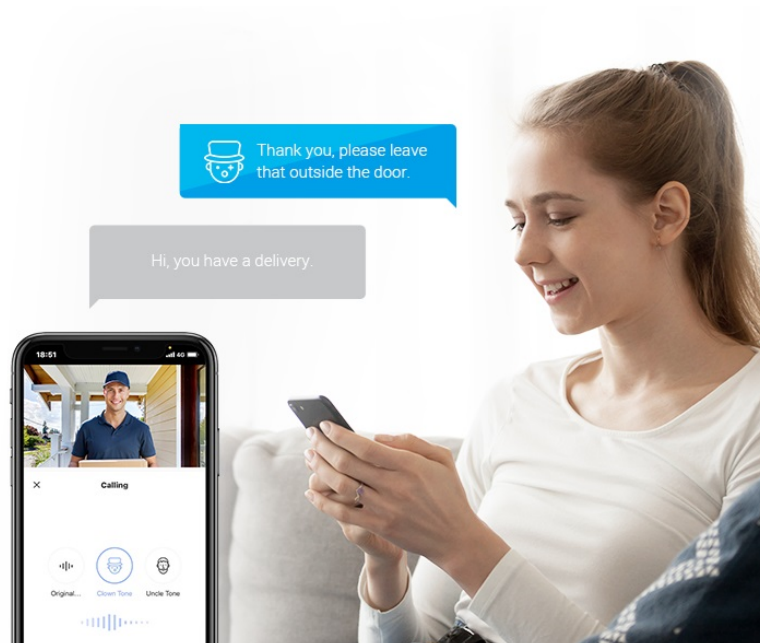

24 měs.

Stav:

Nové zboží

Popis

EZVIZ DP2 2K - jasný výhled za domovní dveře

Chytrý dveřní videotelefon EZVIZ DP2 2K, který přináší bezpečnost a pohodlné ovládání až k vašim domovním dveřím. Dveřní kukátko s kamerou nabízí obraz v **rozišení 2K** a umožňuje snímání prostoru v širokých zorných úhlech. Díky tomu vám přehledně zprostředkuje, kdo stojí za dveřmi. Ostrý obraz je pak ideální pro jasnou identifikaci osoby. Skrze **barevný dotykový displej** můžete snadno a intuitivně ovládat jednotlivé funkce. Ve spojení s **inteligentní detekcí pohybu** máte vše pod kontrolou a můžete se cítit bezpečně v každé situaci.

Dveřní videotelefon EZVIZ DP2 2K vám poslouží nejenom k živému zobrazení, ale také **obousměrnému videohovoru**, což oceníte například při uvítání přátel, doručování balíčků, pošty nebo využívání dalších služeb. Samozřejmostí je také **podpora nočního vidění** díky IR přísvitu do vzdálenosti až 5 m. Součástí je rovněž **zvonek**.

EZVIZ DP2 2K

Dveřní kukátko s kamerou a funkcí zvonku nabízí rozlišení **2304 x 1296** obrazových bodů a úhel záběru **166°**. Video ve vysoké kvalitě zaručí také při nočních záběrech díky **IR přísvitu** s dosahem až 5 m. **PIR čidlo** pro detekci pohybu zajistí dokonalé zabezpečení prostoru. Kukátko disponuje 4,3" dotykovým displejem, bezdrátovým připojením **Wi-Fi** a slotem pro paměťovou kartu o velikosti až 512 GB pro nahrávání záznamu. Díky mobilní aplikaci budete mít přehled o situaci před dveřmi **24 hodin denně, 7 dní v týdnu** odkudkoli skrze váš smartphone. O napájení se stará vestavěná baterie s kapacitou **4600 mAh**, nebo napájecí adaptér (není součástí balení).