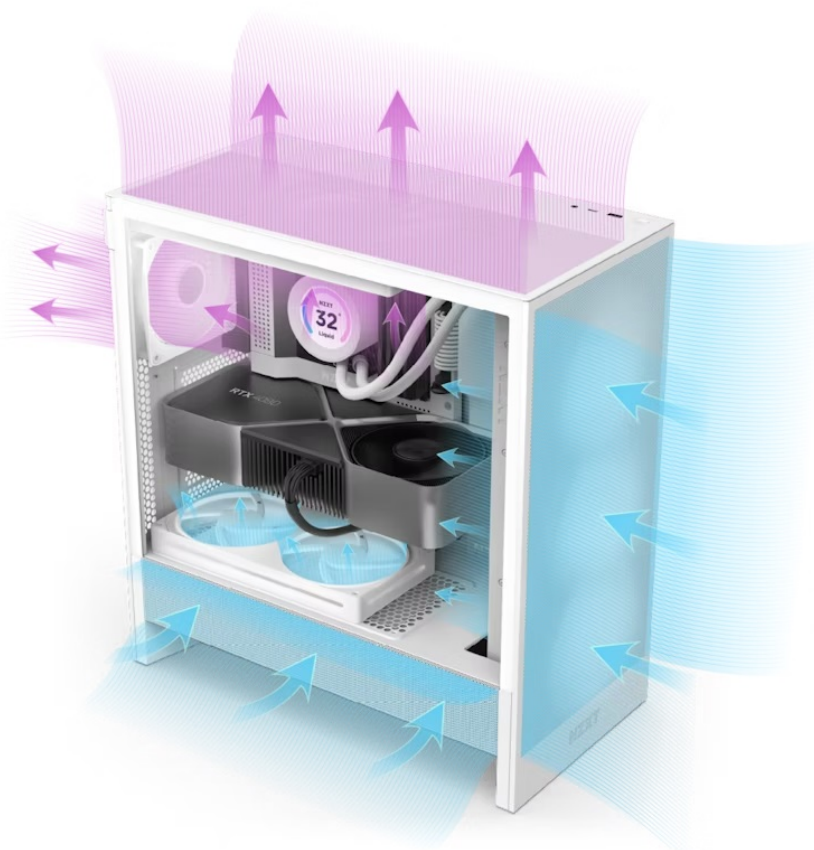

vyznačuje přítomností **průhledné bočnice** pro vzhled do nitra vaší běžící PC sestavy.

NZXT H5 Flow RGB

Elegantní počítačová skříň nabízí stylovou **prosklenou bočnici**, perforovaný panel a prvotřídní kovovou konstrukci. Osazení komponentami je lehké díky **systému správy kabeláže**, kabely tedy nikde zbytečně nepřekáží. Skříň je na přední straně **osazena jedním RGB ventilátorem o velikosti 360 mm (kombinace 3x 120mm ventilátorů) a jedním 120mm ventilátorem** bez podsvícení na zadní straně. Potěší také možnost rozšíření o další čtyři ventilátory. Samozřejmostí jsou prachové filtry. Důmyslné řešení umožňuje pohodlné umístění **až 360 mm dlouhého výměníku** vodního chlazení na přední straně. Ve skříni je dostatek prostoru pro chladič CPU do výšky až 170 mm a grafickou kartu o délce až 410 mm. Na horním panelu je k dispozici jeden port **USB 3.0**, jeden port **USB-C** a kombinovaný port sluchátek a mikrofonu. Skříň je dodávána **bez zdroje**.

Ilustrační foto - Zobrazené komponenty na úvodní fotografii nejsou součástí balení.

ZÁKLADNÍ SPECIFIKACE

Provedení skříně: Middle Tower

Interní pozice: 2x 2,5", 1x 3,5"

Kompatibilita základní desky: ATX, Micro ATX, Mini ITX, EATX (do 277 mm)

Zdroj: bez zdroje

Konektory na horním panelu: 1x USB-C 3.2 Gen2, 1x USB 3.2 Gen1 (USB 3.0), 1x kombinovaný port sluchátek a mikrofonu

Rozměry: 465 x 430 x 225 mm (výška s nožkami)

Hmotnost: 7,63 kg

Barva: bílá