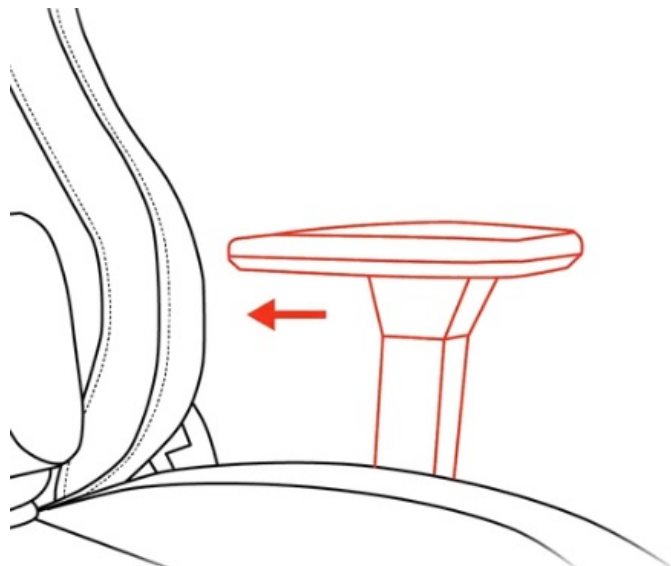

Konstrukce je inspirována stylem sedaček ve sportovních vozech a zprostředkuje vám také podobný pocit komfortu. Židle **AROZZI AVANTI Soft Fabric** je rovněž **bohatě nastavitelná**, ať už jde o celkovou výšku, nastavení sklonu opěradla, **houpání**, nebo třeba nastavení pozice **loketních opěrek**.