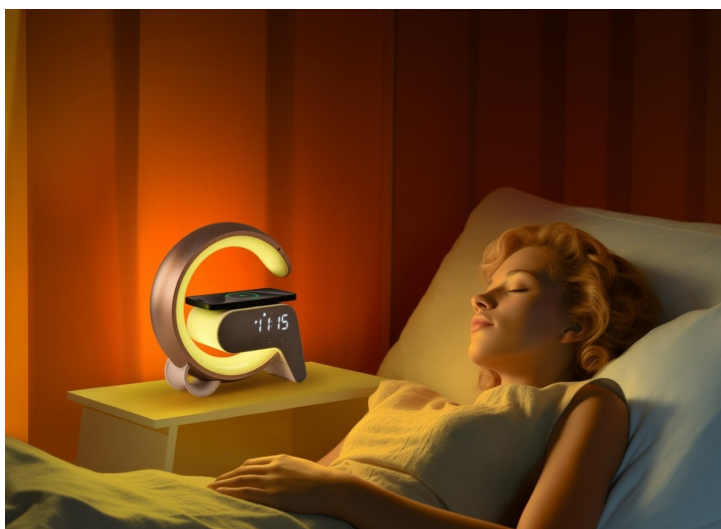

## IMMAX LED FLAMINGO - světlo pro relaxaci, nabíječka pro smartphone

**Stolní lampička IMMAX LED FLAMINGO**, která do místnosti vnese nejenom potřebné osvětlení, ale také stylový vzhled. Uplatní se tak rovněž jako nepřehlédnutelný doplněk v místnosti. Kromě osvětlení přináší také možnost **bezdrátového Qi napájení a budík**. LED lampička **IMMAX FLAMINGO** produkuje teplý odstín světla, které vytvoří příjemnou atmosféru v interiéru. Nechybí ani **funkce plynulého stmívání a RGB podsvícení**, takže je ideální na usínání nebo vytvoření přívětivé nálady v dětském pokojíčku apod.

Pro navození relaxačního stavu disponuje také **6 přírodními zvuky**, které zklidní mysl. Škálu funkci doplňuje **Bluetooth reproduktor**, který vám umožní přehrávání hudby přímo z vašeho smartphonu nebo tabletu. **Lampička IMMAX LED FLAMINGO** je opatřena displejem, který zobrazuje čas. Nastavit lze rovněž **budík s 2 časy buzení**. Horní plocha obsahuje integrovanou **Qi nabíječku pro bezdrátové napájení** kompatibilního smartphonu.

## IMMAX LED FLAMINGO

Netradiční LED stolní lampička s praktickým **digitálním displejem** a s efektním **RGB podsvícením**. Nabízí teplý odstín světla a plynulé stmívání. Tato lampička je ideální do dětských pokojíčků díky možnosti **přehrávání šesti různých přírodních zvuků** či bílého šumu k večernímu zklidnění. LED displej disponuje možností ztlumení i úplného vypnutí. Pro přehrávání hudby z mobilního zařízení bez nutnosti připojení kabelu je připraven **Bluetooth reproduktor**. K dispozici je navíc i **duální budík** pro dva různé časy probuzení, **bezdrátová nabíječka standardu Qi** a nabíjecí **USB port** pro nabíjení