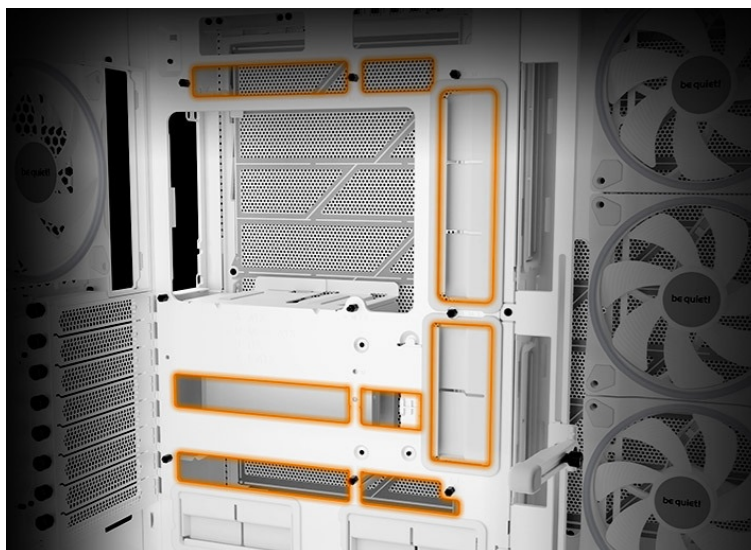

36 měs.

Stav:

Nové zboží

Popis

Be quiet! LIGHT BASE 900FX - dívejte se, jak krásně vypadá

Počítačová skříň **Be quiet! LIGHT BASE 900FX** moderního střihu, která svými rozměry a funkcí potěší všechny náročné uživatele a kutily. Kombinuje stylový vzhled s průhlednými panely spolu s efektivním chlazením. Ve výsledku pak získáte skvěle vypadající PC systém s vysokým výkonem a tichým provozem. Uplatní se při tvorbě **herní sestavy, multimediálního centra i pracovní stanice**. Pro variabilní konfiguraci je zde místa víc než dost. **Velké průhledné panely na přední a boční straně** poskytují panoramatický pohled na komponenty uvnitř skříně. Fanoušky osvětlení potěší přítomnost **ARGB LED pásku**.

Další předností je podpora **přemístitelných nožiček**, díky čemuž můžete PC otočit a umístit ve svislé i vodorovné poloze. **PC skříň Be quiet! LIGHT BASE 900FX** je osazena **4 předinstalovanými ventilátory s ARGB posvícením**. Light Wings ventilátory svým designem lopatek podporují optimalizované proudění vzduchu a snižují turbulence pro dosažení tichého provozu. Prostor uvnitř skříně vám umožní vytvořit rozmanité konfigurace s extrémně výkonnými grafickými kartami, radiátory nebo **základními deskami ve formátu E-ATX, XL-ATX, ATX, Micro ATX, Mini-ITX**.

Be quiet! LIGHT BASE 900FX

Unikátní počítačová skříň s průhlednou bočnicí i předním panelem formátu **Middle Tower** nabízí dostatek prostoru pro montáž většiny dostupných komponent. Hlavní předností této skříně je možnost **rychlé změny její orientace** díky systému **odnímatelných a přemístitelných nožiček**. Skříň je dodávána **se čtyřmi předinstalovanými 140mm ventilátory s ARGB podsvícením**. K tomu nabízí dalších až **6 pozic pro ventilátory** a **dva integrované rozbočovače ventilátorů a ARGB**. Na předním panelu se nachází **dva porty USB 3.0**, jeden port **USB-C**, sluchátkový výstup a audio vstup pro