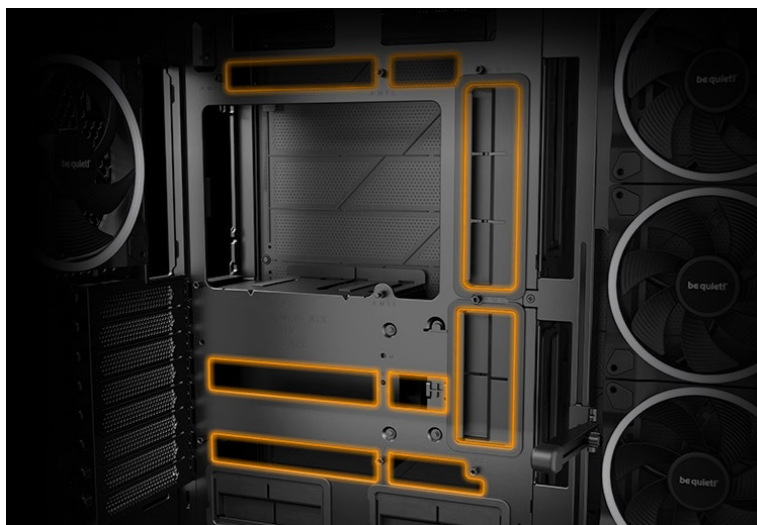

36 měs.

Stav:

Nové zboží

Popis

Be quiet! LIGHT BASE 900FX - dívejte se, jak krásně vypadá

Počítačová skříň **Be quiet! LIGHT BASE 900FX** moderního střihu, která svými rozměry a funkcí potěší všechny náročné uživatele a kutily. Kombinuje stylový vzhled s průhlednými panely spolu s efektivním chlazením. Ve výsledku pak získáte skvěle vypadající PC systém s vysokým výkonem a tichým provozem. Uplatní se při tvorbě **herní sestavy, multimediálního centra i pracovní stanice**. Pro variabilní konfiguraci je zde místa víc než dost. **Velké průhledné panely na přední a boční straně** poskytují panoramatický pohled na komponenty uvnitř skříň. Fanoušky osvětlení potěší přítomnost **ARGB LED pásku**.

Be quiet! LIGHT BASE 900FX

Unikátní počítačová skříň s průhlednou bočnicí i předním panelem formátu **Middle Tower** nabízí dostatek prostoru pro montáž většiny dostupných komponent. Hlavní předností této skříňe je možnost **rychlé změny její orientace** díky systému **odnímatelných a přemístitelných nožiček**. Skříň je dodávána **se čtyřmi předinstalovanými 140mm ventilátory s ARGB podsvícením**. K tomu nabízí dalších až **6 pozic pro ventilátory** a **dva integrované rozbočovače ventilátorů a ARGB**. Na předním panelu se nachází **dva porty USB 3.0**, jeden port **USB-C**, sluchátkový výstup a audio vstup pro mikrofon. Herní design ještě doplňuje elegantní **ARGB osvětlení** lemující strany skříňe, díky čemuž je viditelné bez ohledu na to, v jaké orientaci skříň používáte. Ve skříni je dostatek prostoru pro **chladič CPU do výšky až 190 mm** a grafickou kartu o délce až 495 mm. Důmyslné řešení umožňuje pohodlné umístění **až 420 mm dlouhého výměníku** vodního chlazení