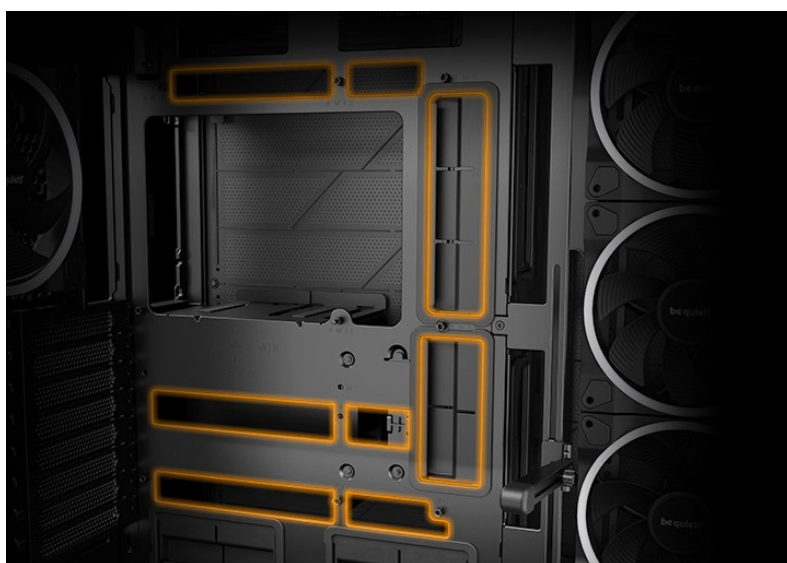

36 měs.

Stav:

Nové zboží

Popis

Be quiet! LIGHT BASE 900DX - dívejte se, jak krásně vypadá

Počítačová skříň Be quiet! LIGHT BASE 900DX moderního stříhu, která svými rozměry a funkcí potěší všechny náročné uživatele a kutily. Kombinuje stylový vzhled s **průhlednými panely** spolu s podporou efektivního chlazení. Ve výsledku pak získáte skvěle vypadající PC systém s vysokým výkonem a tichým provozem. Uplatní se **při tvorbě herní sestavy, multimediálního centra i pracovní stanice**. Pro variabilní konfiguraci je zde místa víc než dost. Velké průhledné panely na přední a boční straně poskytují **panoramatický pohled** na komponenty uvnitř skříně. Fanoušky osvětlení potěší přítomnost **ARGB LED pásku**.

Be quiet! LIGHT BASE 900DX

Unikátní počítačová skříň s průhlednou bočnicí i předním panelem formátu **Middle Tower** nabízí dostatek prostoru pro montáž většiny dostupných komponent. Hlavní předností této skříně je možnost **rychlé změny její orientace** díky systému **odnímatelných a přemístitelných nožiček**. Skříň je dodávána **bez předinstalovaných ventilátorů**, nabízí ale až **10 pozic pro ventilátory a dva integrované rozbočovače ventilátorů a ARGB**. Na předním panelu se nachází **dva porty USB 3.0**, jeden port **USB-C**, sluchátkový výstup a audio vstup pro mikrofon. Herní design ještě doplňuje elegantní **ARGB osvětlení** lemující strany skříně, díky čemuž je viditelné bez ohledu na to, v jaké orientaci skříně používáte. Ve skříně je dostatek prostoru pro **chladič CPU do výšky až 190 mm** a grafickou kartu o délce až 495 mm. Důmyslné řešení umožňuje pohodlné umístění **až 420 mm dlouhého výměníku** vodního chlazení na horní nebo spodní straně. Potěší také přítomnost **prachových filtrů** či integrovaná **podpěra grafické karty**. Skříň je dodávána **bez zdroje**.