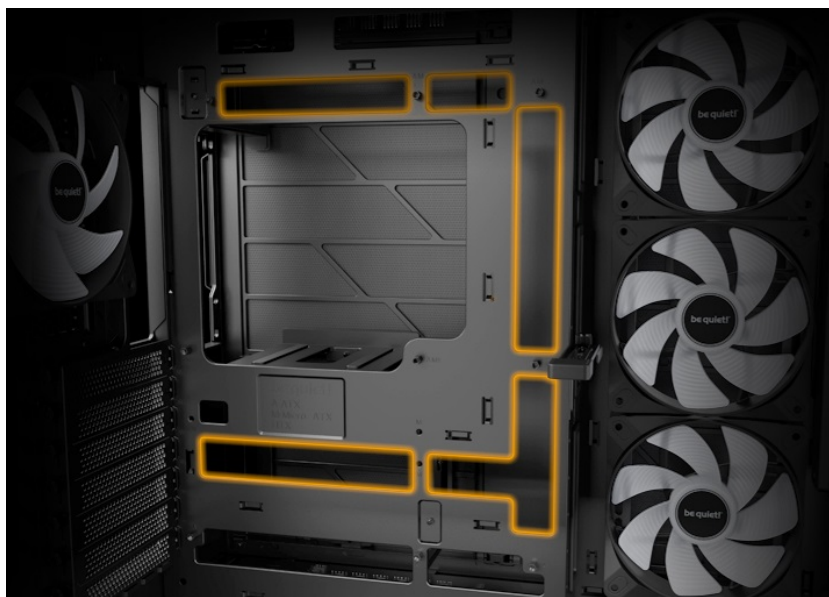

Záruka:

36 měs.

Stav:

Nové zboží

Popis

Be quiet! LIGHT BASE 600LX - předvedte své PC v plné kráse

Počítačová skříň **Be quiet! LIGHT BASE 600LX** udělá z vašeho systému opravdový výpočetní klenot. **Plně prosklený přední a boční panel** vám poskytne panoramatický výhled na všechny komponenty uvnitř. Fanoušky osvětlení potěší přítomnost **ARGB LED pásku**, který je viditelný ze všech úhlů a podpoří stylový vzhled celé sestavy. Další předností je podpora **přemístitelných nožiček**, díky čemuž můžete PC otočit a umístit ve svislé i vodorovné poloze.

Be quiet! LIGHT BASE 600LX

Unikátní počítačová skříň s průhlednou bočnicí i předním panelem formátu **Middle Tower** nabízí dostatek prostoru pro montáž většiny dostupných komponent. Hlavní předností této skříně je možnost **rychlé změny její orientace** díky systému **odnímatelných a přemístitelných nožiček**. Skříň je dodávána **se čtyřmi předinstalovanými 120mm ventilátory s ARGB podsvícením**. K tomu nabízí dalších až **6 pozic pro ventilátory** a **dva integrované rozbočovače ventilátorů a ARGB**. Na předním panelu se nachází **dva porty USB 3.0**, jeden port **USB-C**, sluchátkový výstup a audio vstup pro mikrofon. Herní design ještě doplňuje elegantní **ARGB osvětlení** lemující strany skříně, díky čemuž je viditelné bez ohledu na to, v jaké orientaci skříň používáte. Ve skříni je dostatek prostoru pro **chladič CPU** do výšky **až 170 mm** a grafickou kartu o délce až 400 mm. Důmyslné řešení umožňuje pohodlné umístění **až 360 mm dlouhého výměníku** vodního chlazení na horní nebo spodní straně. Potěší také přítomnost **prachových filtrů** či integrovaná **podpěra grafické karty**. Skříň je dodávána **bez zdroje**.