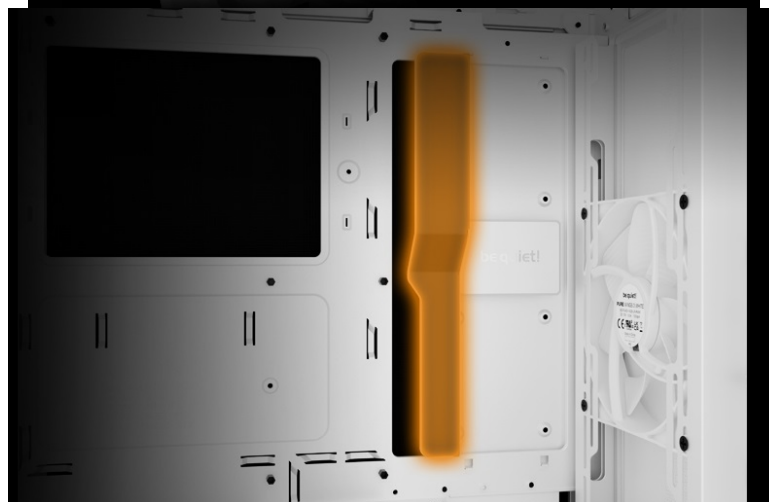

36 měs.

Stav:

Nové zboží

Popis

Dejte PC více vzduchu i stylu se skříní PURE BASE 501 Airflow Window

Počítačová skříň **Be quiet! PURE BASE 501 Airflow Window** ve formátu **ATX**, která je vhodná pro stavbu všestranně zaměřených PC systémů. Provedení se vyznačuje elegancí bez rušivých prvků. Skříň disponuje dvojicí předinstalovaných ventilátorů **Pure Wings 3**. Design lopatek podporuje silné proudění vzduchu bez nadměrného hluku. Pro ještě lepší chladicí výkon je tento model vybaven **perforovaným předním panelem**, a tak přináší špičkový výkon pro spolehlivý chod náročných sestav.

PC skříň Be quiet! PURE BASE 501 Airflow Window v provedení Middle Tower nabízí dostatek prostoru pro všechny komponenty a vměstnají se do ní moderní grafické karty nebo velké chladiče, radiátor a samozřejmě ventilátory. Svým uspořádáním a designem umožňuje efektivní správu kabeláže a podílí se na celkově čistém uspořádání. Na vnější horním panelu naleznete snadno přístupné konektory pro připojení moderních periférií. Pokud si potrpíte na vytříbený styl, díky **průhledné bočnici** můžete komponenty uvnitř skříně sledovat v celé jejich kráse.

ZÁKLADNÍ SPECIFIKACE

Provedení skříně: Middle Tower

Interní pozice: 5 × 2,5", 2 × 3,5"

Kompatibilita základní desky: ATX, Micro ATX, Mini-ITX

Zdroj: bez zdroje

Konektory na horním panelu: 2 × USB 3.2 Gen1, 1 × USB-C 3.2 Gen2, 1 × kombinovaný port sluchátek a mikrofonu