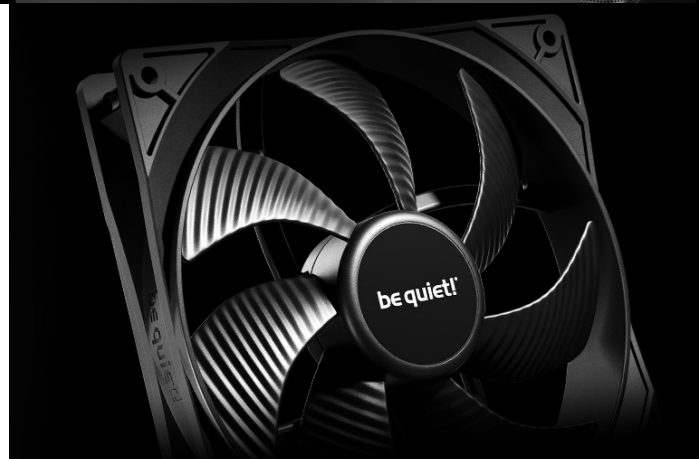

BE QUIET! PURE BASE 501 ČERNÁ

Cena celkem:

1 970 Kč
(bez DPH: 1 628 Kč)

Kód zboží:

CASBQT1166

Part No.:

BG073

Záruka:

36 měs.

Stav:

Nové zboží

Popis

Uskladněte komponenty v klasické PC skříni Be quiet! PURE BASE 501

Počítačová skříň **Be quiet! PURE BASE 501** ve formátu **ATX**, která je vhodná pro stavbu všestranně zaměřených PC systémů. Provedení se vyznačuje elegancí bez rušivých prvků. Vyniká tak především svou **funkčností a praktičností**. Skříň disponuje **dvojicí předinstalovaných ventilátorů Pure Wings 3**. Design lopatek podporuje **silné proudění vzduchu bez nadměrného hluku**. Současně však přináší výkon, který je potřebný pro spolehlivý výkon náročných sestav.

PC skříň Be quiet! PURE BASE 501 v provedení Middle Tower nabízí dostatek prostoru pro všechny komponenty a vměstnají se do ní moderní grafické karty, velké chladiče, radiátor a samozřejmě ventilátory. Svým uspořádáním a designem umožňuje **efektivní správu kabeláže** a podílí se na celkově čistém uspořádání. Na vnějším **horním panelu** naleznete