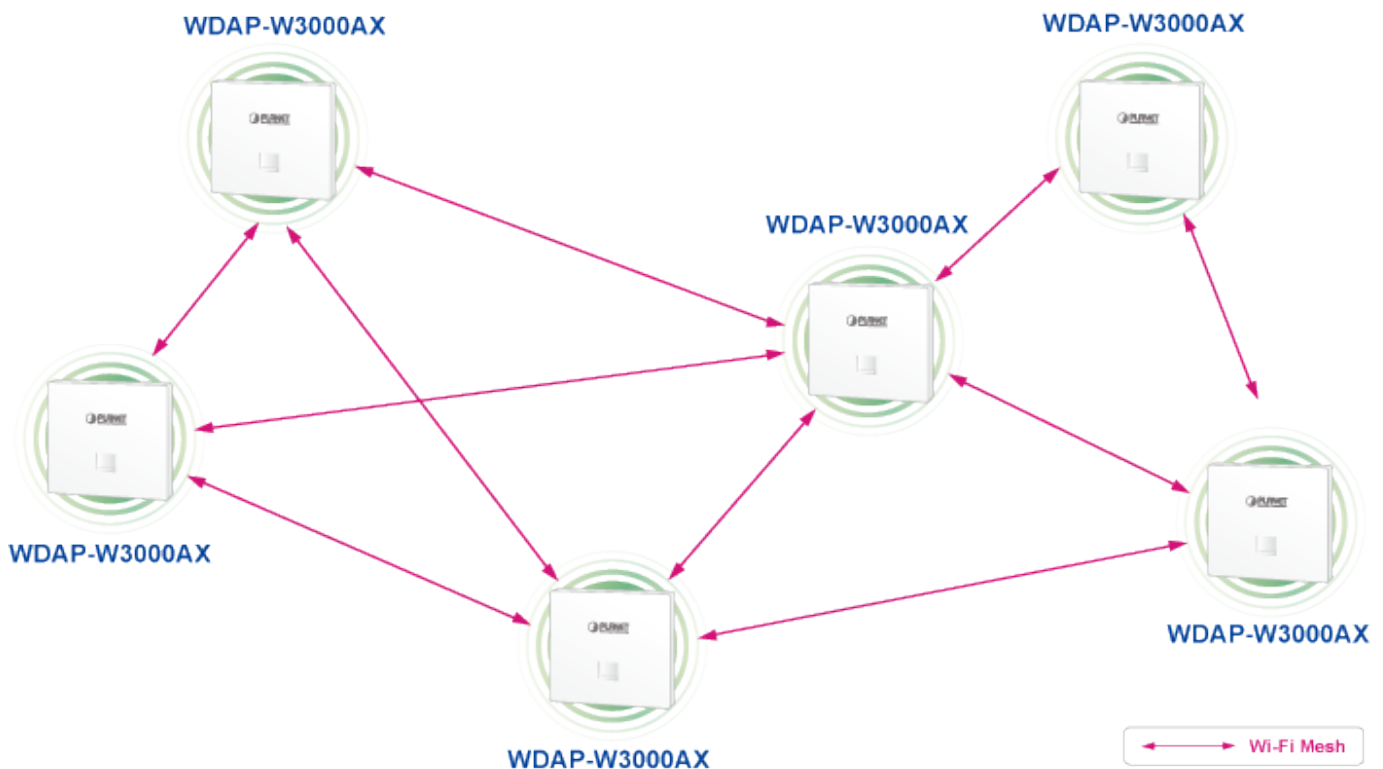

Mesh síť pro bezproblémový roaming a lepší pokrytí

WDAP-W3000AX podporuje technologii Mesh, která zvyšuje pokrytí a stabilitu Wi-Fi připojení. Umožňuje bezproblémovou spolupráci více zařízení v jednotné síti, aniž by docházelo ke zpoždění signálu nebo k přerušení spojení. Technologie Mesh podporuje více frekvenčních pásem, rychlý roaming a inteligentní správu pro optimální výkon. Díky snadnému nastavení a automatické konfiguraci mohou uživatelé využívat rozšířené pokrytí a spolehlivé připojení Wi-Fi v celé domácnosti nebo kanceláři.

Mesh Topology

Narozdíl od tradiční hvězdicové nebo stromové struktury sítě, ve které spolu mohou komunikovat vždy pouze sousední uzly, mohou všechny uzly v síti Mesh vzájemně komunikovat a automaticky vyhledat nejlepší trasu pro přenos paketů. Tímto způsobem je vytvořeno síťové prostředí s plným pokrytím a efektivním výkonem.

Možný monitoring mobilní aplikací [CloudViewerPro](#).