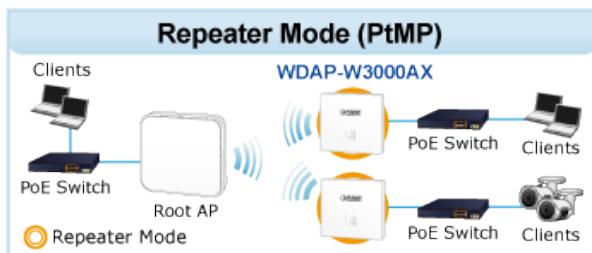

Interní diagnostika: ano

Management:

Základní rozhraní pro správu: Web, SNMP v1 a v2c, podpora nástroje PLANET Smart Discovery a řadiče NMS

Zabezpečená rozhraní pro správu: TLSv1.3, SNMP v3

Ostatní:

- Průvodce nastavením
- Dashboard
- Stav systému/servis
- Statistiky
- Stav připojení
- Automatický restart/diagnostika
- Vzdálená správa prostřednictvím PLANET DDNS/Easy DDNS
- Zálohování a obnovení konfigurace
- Podpora UPnP
- Podpora IGMP Proxy
- Podpora PPTP/L2TP/IPSec VPN Pass-through

- Podpora Captive Portal, RADIUS Server/Klient

Centrální řízení: NMS APC, WS APC, VR/IVR APC, ICG APC, PLANET NMSViewerPro, PLANET CloudViewerPro

5GHz 802.11ax 2.4GHz 802.11ax

11ax has Faster Data Rate than That of 11ac by **177%**