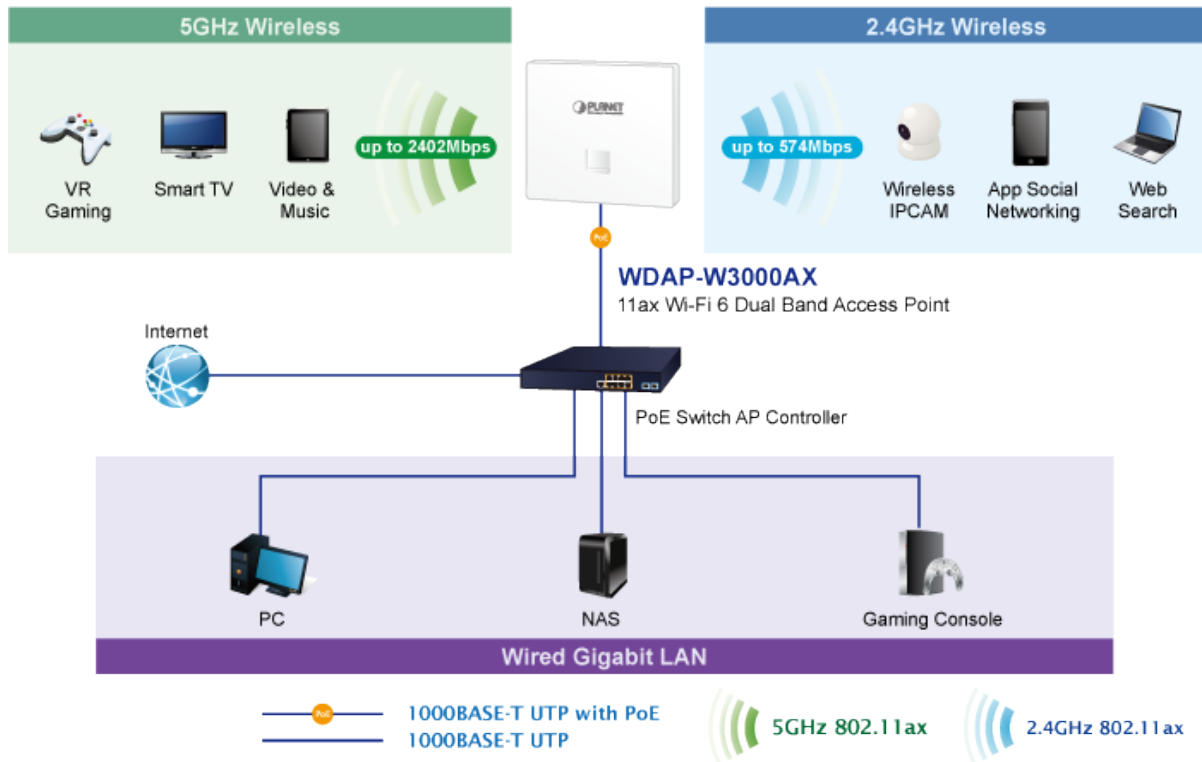

26 měs.

Stav:

Nové zboží

Popis

PLANET WDAP-W3000AX

Dvoupásmový Wi-Fi 6 access point s podporou centrálního managementu přes NMS kontrolér pro vysokorychlostní podnikové řešení. **Instalace do zdi** prostřednictvím standardní evropské zásuvkové krabice o rozměrech **86 x 86 mm**. Pracuje na frekvenci **2,4 GHz a 5 GHz** standardu **802.11a/b/g/n/ac/ax** a díky tomu nabízí rychlost **až 3000 Mbps**. Čtyři **integrované antény se ziskem 1,7 dBi** postačí pro kompletní pokrytí kancelářských i jiných prostor. Podporuje také technologie **OFDMA, MU-MIMO, Beamforming a BSS Coloring**. Velkou předností je možnost vytvoření **Mesh** sítě spojením více přístupových bodů v jedné větvi. Pokročilé zabezpečení díky **šifrovanému přenosu dat** dle protokolů **WPA/WPA2/WPA3** účinně zabrání odposlechu neoprávněnými uživateli. Napájení jednotky je řešeno skrze **PoE+ 802.3at**, příkon do 12 W.

Mesh Topology

Narozdíl od tradiční hvězdicové nebo stromové struktury sítě, ve které spolu mohou komunikovat vždy pouze sousední uzly, mohou všechny uzly v síti Mesh vzájemně komunikovat a automaticky vyhledat nejlepší trasu pro přenos paketů. Tímto způsobem je vytvořeno síťové prostředí s plným pokrytím a efektivním výkonem.

Interní diagnostika: ano

Management:

Základní rozhraní pro správu: Web, SNMP v1 a v2c, podpora nástroje PLANET Smart Discovery a řadiče NMS

Zabezpečená rozhraní pro správu: TLSv1.3, SNMP v3

Ostatní:

- Průvodce nastavením
- Dashboard
- Stav systému/servis
- Statistiky
- Stav připojení
- Automatický restart/diagnostika
- Vzdálená správa prostřednictvím PLANET DDNS/Easy DDNS
- Zálohování a obnovení konfigurace
- Podpora UPnP
- Podpora IGMP Proxy
- Podpora PPTP/L2TP/IPSec VPN Pass-through

- Podpora Captive Portal, RADIUS Server/Klient

Centrální řízení: NMS APC, WS APC, VR/IVR APC, ICG APC, PLANET NMSViewerPro, PLANET CloudViewerPro

5GHz 802.11ax 2.4GHz 802.11ax

11ax has Faster Data Rate than That of 11ac by **177%**