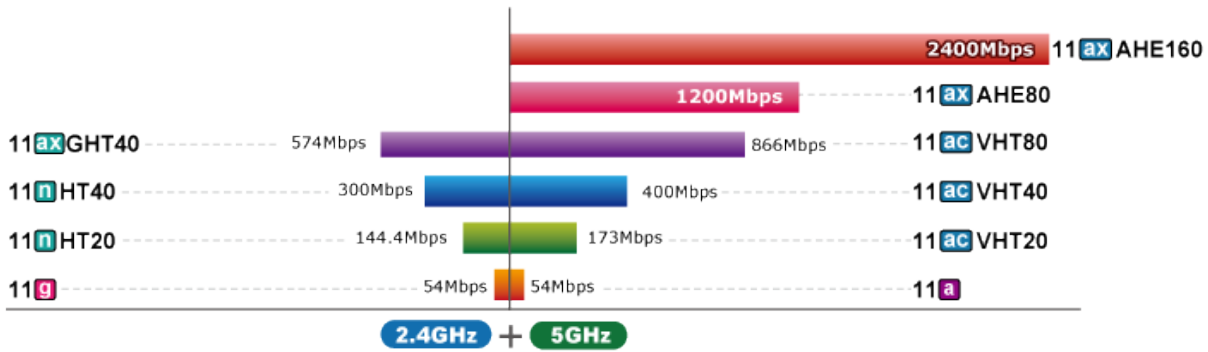

Vlastnosti:

Wi-Fi standard a podpora přenosu: IEEE 802.11a/b/g/n/ac/ax s rychlostí až 3000 Mb/s

Porty: 1× PoE WAN/LAN 10/100/1000BASE-T RJ-45

Anténa: integrovaná, 4× 1,7 dBi

Provozní frekvence: 2,4 GHz, 5 GHz

Bezdrátové režimy: Gateway, access point, repeater, WISP, mesh

LAN: statická IP, dynamická IP

WAN: statická IP, dynamická IP, PPPoE/PPTP/L2TP

Přenosová rychlost: 2600 Mbps (5 GHz), 600 Mbps (2,4 GHz)

Vysílací výkon: až 20 dBm

Interní diagnostika: ano

Management:

Základní rozhraní pro správu: Web, SNMP v1 a v2c, podpora nástroje PLANET Smart Discovery a řadiče NMS

Zabezpečená rozhraní pro správu: TLSv1.3, SNMP v3

Ostatní:

- Průvodce nastavením
- Dashboard
- Stav systému/servis
- Statistiky
- Stav připojení
- Automatický restart/diagnostika
- Vzdálená správa prostřednictvím PLANET DDNS/Easy DDNS
- Zálohování a obnovení konfigurace
- Podpora UPnP
- Podpora IGMP Proxy
- Podpora PPTP/L2TP/IPSec VPN Pass-through

- Podpora Captive Portal, RADIUS Server/Klient

Centrální řízení: NMS APC, WS APC, VR/IVR APC, ICG APC, PLANET NMSViewerPro, PLANET CloudViewerPro

5GHz 802.11ax 2.4GHz 802.11ax

11ax has Faster Data Rate than That of 11ac by **177%**