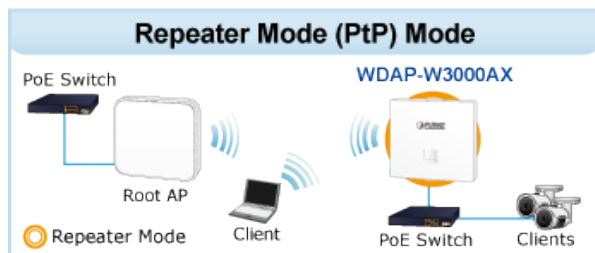

Interní diagnostika: ano

Management:

Základní rozhraní pro správu: Web, SNMP v1 a v2c, podpora nástroje PLANET Smart Discovery a řadiče NMS

Zabezpečená rozhraní pro správu: TLSv1.3, SNMP v3

Ostatní:

- Průvodce nastavením
- Dashboard
- Stav systému/servis
- Statistiky
- Stav připojení
- Automatický restart/diagnostika
- Vzdálená správa prostřednictvím PLANET DDNS/Easy DDNS
- Zálohování a obnovení konfigurace
- Podpora UPnP
- Podpora IGMP Proxy
- Podpora PPTP/L2TP/IPSec VPN Pass-through

- Podpora Captive Portal, RADIUS Server/Klient

Centrální řízení: NMS APC, WS APC, VR/IVR APC, ICG APC, PLANET NMSViewerPro, PLANET CloudViewerPro

5GHz 802.11ax 2.4GHz 802.11ax

11ax has Faster Data Rate than That of 11ac by **177%**