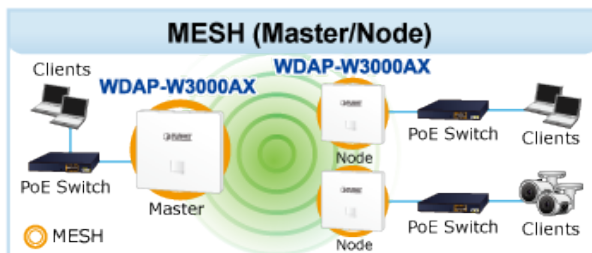

Interní diagnostika: ano

Management:

Základní rozhraní pro správu: Web, SNMP v1 a v2c, podpora nástroje PLANET Smart Discovery a řadiče NMS

Zabezpečená rozhraní pro správu: TLSv1.3, SNMP v3

Ostatní:

- Průvodce nastavením
- Dashboard
- Stav systému/servis
- Statistiky
- Stav připojení
- Automatický restart/diagnostika
- Vzdálená správa prostřednictvím PLANET DDNS/Easy DDNS
- Zálohování a obnovení konfigurace
- Podpora UPnP
- Podpora IGMP Proxy
- Podpora PPTP/L2TP/IPSec VPN Pass-through

- Podpora Captive Portal, RADIUS Server/Klient

Centrální řízení: NMS APC, WS APC, VR/IVR APC, ICG APC, PLANET NMSViewerPro, PLANET CloudViewerPro

5GHz 802.11ax 2.4GHz 802.11ax

11ax has Faster Data Rate than That of 11ac by **177%**