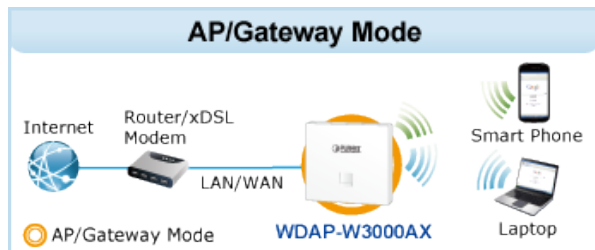

- Podpora Captive Portal, RADIUS Server/Klient

Centrální řízení: NMS APC, WS APC, VR/IVR APC, ICG APC, PLANET NMSViewerPro, PLANET CloudViewerPro

5GHz 802.11ax 2.4GHz 802.11ax