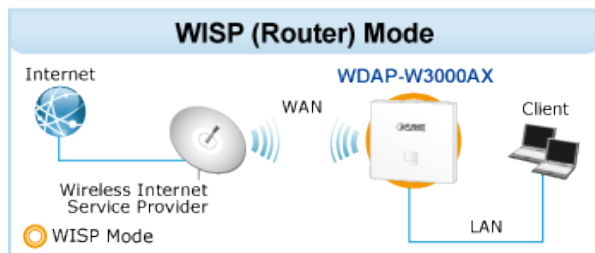

- Podpora Captive Portal, RADIUS Server/Klient

Centrální řízení: NMS APC, WS APC, VR/IVR APC, ICG APC, PLANET NMSViewerPro, PLANET CloudViewerPro

5GHz 802.11ax 2.4GHz 802.11ax