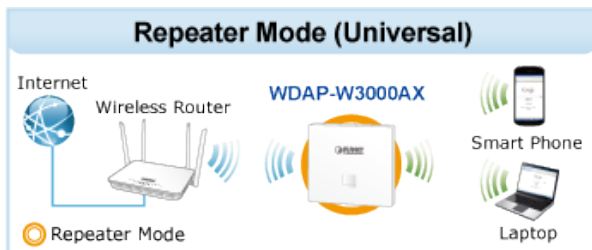

- Podpora Captive Portal, RADIUS Server/Klient

Centrální řízení: NMS APC, WS APC, VR/IVR APC, ICG APC, PLANET NMSViewerPro, PLANET CloudViewerPro

5GHz 802.11ax 2.4GHz 802.11ax