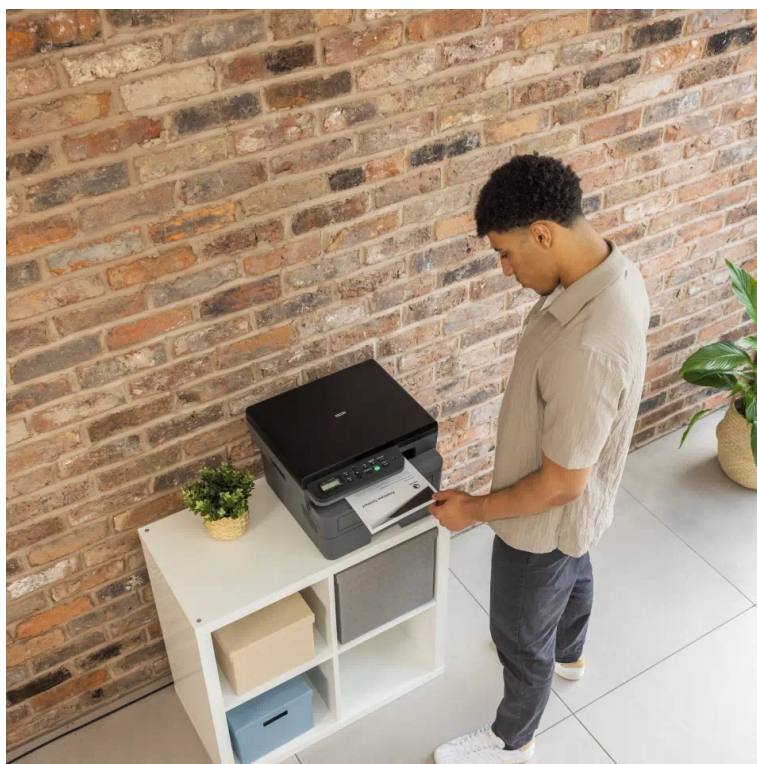

### Brother DCP-L2600D - buďte produktivní s oboustranným tiskem

**Multifunkční tiskárna Brother DCP-L2600D** nabízí klíčové funkce pro chod firemní kanceláře nebo menší pracovní skupiny. Tiskárna v sobě integruje také **kopírku** a **skener**, takže s jedním zařízením obsáhnete veškerou každodenní agendu. Díky **rychlosti tisku až 34 stran za minutu** podporuje svižnou produkci dokumentů. Ve spojení s funkcí **automatického oboustranného tisku** šetří čas, peníze a zvyšuje pracovní efektivitu. Snadné a intuitivní ovládání zajišťuje **LCD displej s tlačítky**. Pro drátové připojení slouží rozhraní **USB**.