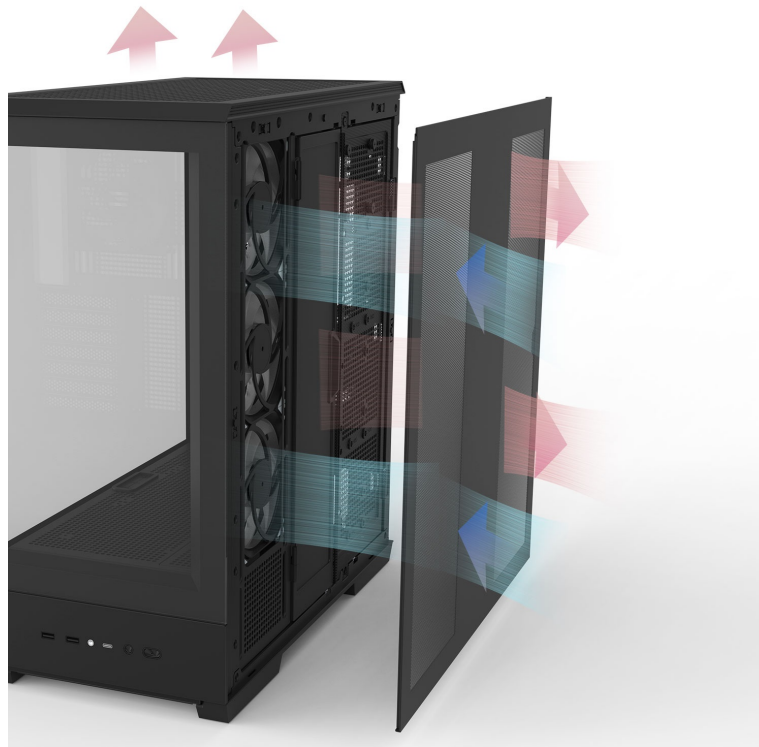

24 měs.

Stav:

Nové zboží

Popis

ZALMAN P50 DS - vystavte PC komponenty na odiv

Skříň **ZALMAN P50 DS** představuje elegantní řešení pro sestavení moderního počítačového systému. Disponuje **bočním a předním panelem z tvrzeného skla**, takže vám zprostředkuje impozantní výhled na vnitřní komponenty a jejich uspořádání. Konstrukce je navíc **kovová**, takže je zajištěna pevnost a bytelnost celé PC skříně. Jednoduchý a čistý design je elegantní na pohled, současně však při stavbě počítače nabízí řadu praktických možností.

P50 DS

Podporuje různé formáty **základních desek ATX, Micro ATX, Mini ITX**. Nabízí **zabudovaný displej**, který slouží k monitoringu hlavních parametrů systému v reálném čase, jako je teplota CPU či GPU. Chlazení zajišťuje **čtveřice předinstalovaných 120mm ventilátorů s ARGB podsvícením**. Samozřejmostí je přítomnost konektorů na spodní straně pro připojení hlavních periférií.

ZALMAN P50 DS

Elegantní počítačová skříň nabízí stylovou **prosklenou bočnici i přední panel** a prvotřídní kovovou konstrukci. Součástí skříňe je diagnostický **displej** umístěný na boční straně, který zobrazuje **teplotu procesoru, grafické karty a čas**. Osazení komponentami je lehké díky intuitivnímu **systemu správy kabeláže**, kabely tedy nikde zbytečně nepřekáží. Skříň je osazena **čtyřmi 120mm ventilátory s ARGB podsvícením**. Potěší také možnost rozšíření o dalších 6 ventilátorů. Samozřejmostí jsou prachové filtry. Důmyslné řešení umožňuje pohodlné umístění **až 360 mm dlouhého výměníku** vodního chlazení na horní či boční straně. Ve skříni je dostatek prostoru pro chladič CPU do výšky až 178 mm a grafickou kartu o délce až 435 mm. Na předním panelu se nachází dva porty **USB 3.0**, jeden port **USB-C** a kombinovaný audio port pro sluchátka a mikrofon. Skříň je dodávána **bez zdroje**.