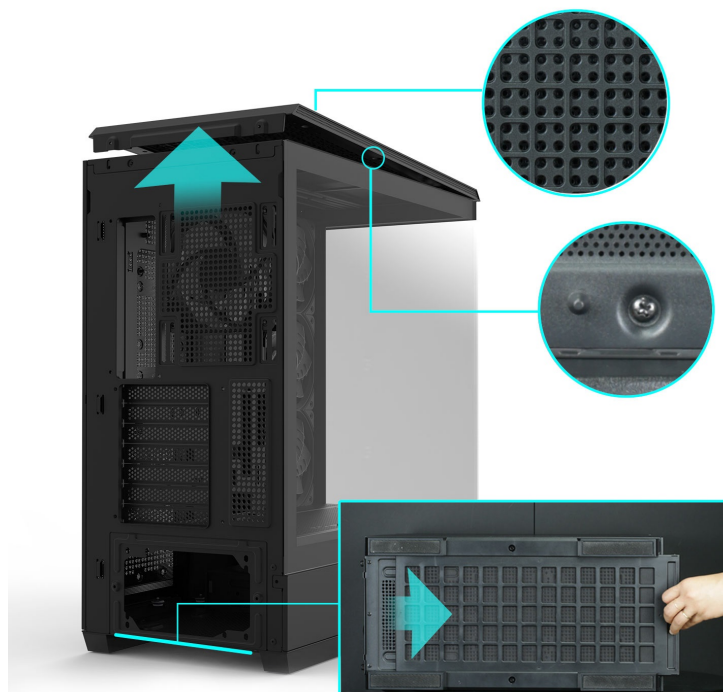

24 měs.

Stav:

Nové zboží

Popis

ZALMAN P50 DS - vystavte PC komponenty na odiv

Skříň **ZALMAN P50 DS** představuje elegantní řešení pro sestavení moderního počítačového systému. Disponuje **bočním a předním panelem z tvrzeného skla**, takže vám zprostředkuje impozantní výhled na vnitřní komponenty a jejich uspořádání. Konstrukce je navíc **kovová**, takže je zajištěna pevnost a bytelnost celé PC skříně. Jednoduchý a čistý design je elegantní na pohled, současně však při stavbě počítače nabízí řadu praktických možností.

P50 DS

Podporuje různé formáty **základních desek ATX, Micro ATX, Mini ITX**. Nabízí **zabudovaný displej**, který slouží k monitoringu hlavních parametrů systému v reálném čase, jako je teplota CPU či GPU. Chlazení zajišťuje **čtveřice předinstalovaných 120mm ventilátorů s ARGB podsvícením**. Samozřejmostí je přítomnost konektorů na spodní straně pro připojení hlavních periférií.

ZALMAN P50 DS

Elegantní počítačová skříň nabízí stylovou **prosklenou bočnici i přední panel** a prvotřídní kovovou konstrukci. Součástí skříňe je diagnostický **displej** umístěný na boční straně, který zobrazuje **teplotu procesoru, grafické karty a čas**. Osazení komponentami je lehké díky intuitivnímu **systemu správy kabeláže**, kabely tedy nikde zbytečně nepřekáží. Skříň je osazena **čtyřmi 120mm ventilátory s ARGB podsvícením**. Potěší také možnost rozšíření o dalších 6 ventilátorů. Samozřejmostí jsou prachové filtry. Důmyslné řešení umožňuje pohodlné umístění **až 360 mm dlouhého výměníku** vodního chlazení na horní či boční straně. Ve skříni je dostatek prostoru pro chladič CPU do výšky až 178 mm a grafickou kartu o délce až 435 mm. Na předním panelu se nachází dva porty **USB 3.0**, jeden port **USB-C** a kombinovaný audio port pro sluchátka a mikrofon. Skříň je dodávána **bez zdroje**.