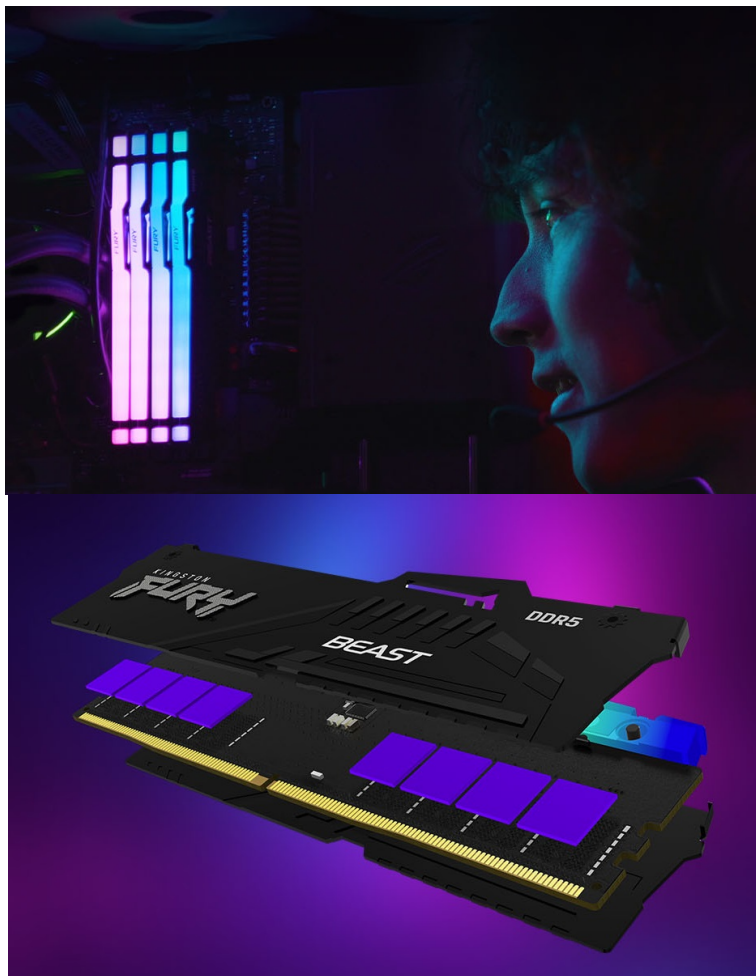

KINGSTON FURY BEAST BLACK RGB EXPO DDR5 16GB 6000MT/S

Cena celkem:

6 568 Kč
(bez DPH: 5 428 Kč)

Kód zboží:

PAMKGS4050

Part No.:

KF560C36BBE2A-16

Záruka:

99 měs.

Stav:

Nové zboží

Popis

Kingston Fury Beast Black RGB EXPO - dejte volnost výkonu paměti DDR5

Modul Kingston Fury Beast Black RGB EXPO patří mezi nejpokročilejší operační paměti typu DDR5 současnosti. Paměť podporuje špičkové technologie a je ideální pro **herní platformy nové generace**. Přináší výrazně vyšší rychlost, kapacitu a spolehlivost, především pro potřeby **přetaktování**. Mezi vylepšené funkce patří například **on-die ECC (ODECC)**, která zlepšuje stabilitu při enormních rychlostech.

Kromě výkonu a výpočetní rychlosti nabízí také **stylové RGB LED podsvícení**. Operační paměť DDR5 Kingston Fury Beast Black RGB EXPO podporuje jak technologii **Intel XMP**, tak rozšířený profil **AMD EXPO**. Tato certifikace přináší pokročilé

možnosti optimalizace výkonu nebo napětí pro přetaktování a bezproblémový provoz.

Kingston Fury Beast Black RGB EXPO 16 GB DDR5 6000 MT/s

Operační paměť typu **DDR5** pro stolní počítače o velikosti **16 GB**. Dosahuje datového přenosu **6000 MT/s** a podporuje technologie **AMD EXPO** a Intel XMP 3.0. Paměť disponuje **chladičem**. Potěší také stylové **RGB LED podsvícení**.