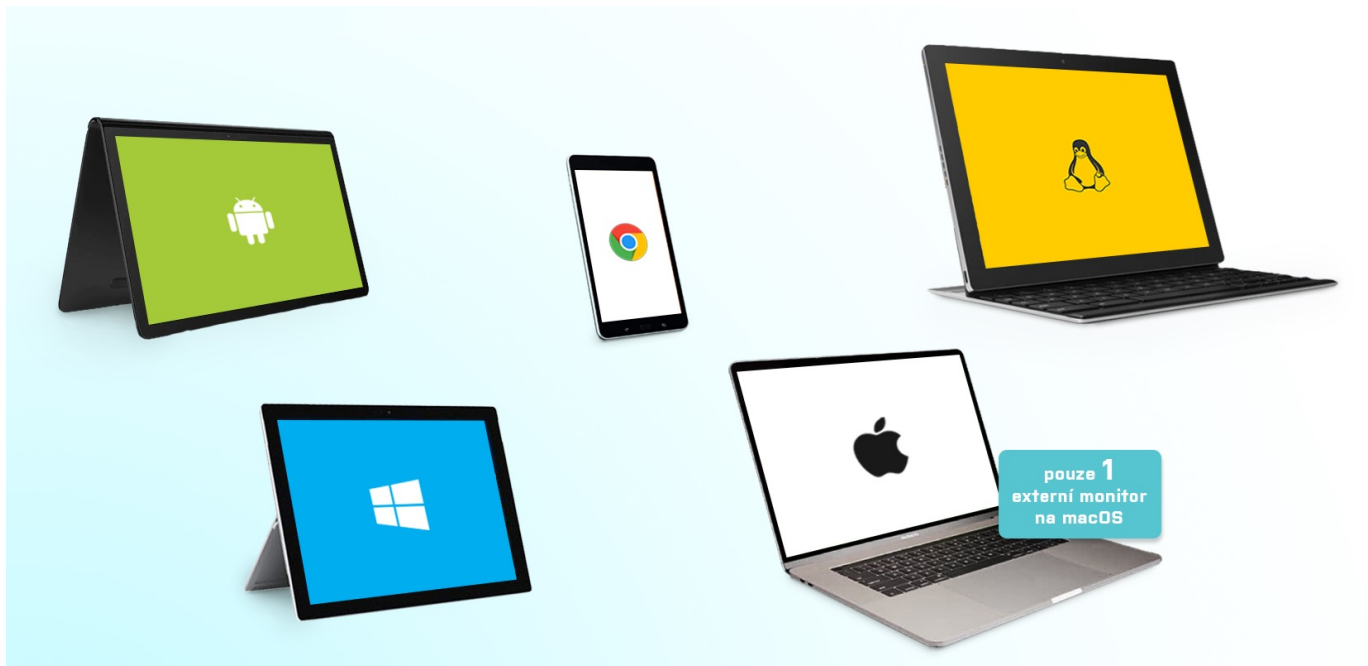

24 měs.

Stav:

Nové zboží

Popis

Dokovací stanice I-TEC USB-C Metal - s více porty se to lépe táhne

Dokovací stanice I-TEC USB-C Metal Ergonomic 4K Dock 85 W je kompatibilní s notebooky, smartphony a tablety s rozhraním USB-C a Thunderbolt. Je navržena s ohledem na všestranné použití a primárně stačí jen volný port, který dokáže přenášet video signál. Díky **početné nabídce konektorů** pohodlně připojíte klávesnici, myš, tiskárnu nebo třeba externí disk, přičemž celý proces je rychlý a jednoduchý.

Samozřejmostí je také **podpora připojení k internetu skrze LAN port**. Díky tomu nebudete řešit pomalou nebo nestabilní Wi-Fi síť. Pokud pracujete s grafikou, jistě oceníte možnost připojit až 3 externí monitory. K dispozici máte rozhraní **VGA**, **HDMI** i **DisplayPort**, takže připojíte moderní i starší modely. Mezi další užitečné porty se řadí **USB-C**, který dovede přenášet dat, vide i napájet kompatibilní zařízení jediným kabelem.

I-TEC USB-C Metal Ergonomic 4K Dock 85 W

Ergonomická kovová dokovací stanice podporující připojení až **tří monitorů**. K počítači či notebooku se připojuje pomocí **USB-C portu s podporou Thunderbolt 3/4** a je tak schopná na podporovaných zařízeních přenášet i napájení **až 85 W**. Vysokorychlostní přístup k internetu lze realizovat skrze přítomný **RJ-45** port. Pro připojení periférií jsou přítomny **dva USB 3.0 porty a dva USB 2.0 porty**. Pro připojení sluchátek či mikrofonu pak slouží **kombinovaný 3,5 mm konektor**. Potěší také **slot pro SD a microSD karty**. Dock lze použít i jako praktický stojan pro notebook či tablet.

Součástí balení je univerzální napájecí adaptér USB-C s výkonem 100 W.

Upozornění: V případě tří současně připojených monitorů musí být deaktivováno LCD na notebooku. Systém **macOS nepodporuje technologii Multi Stream Transport (MST)**. Připojení dvou monitorů ke stanici v systému macOS způsobí, že oba monitory budou zobrazovat stejný obraz.