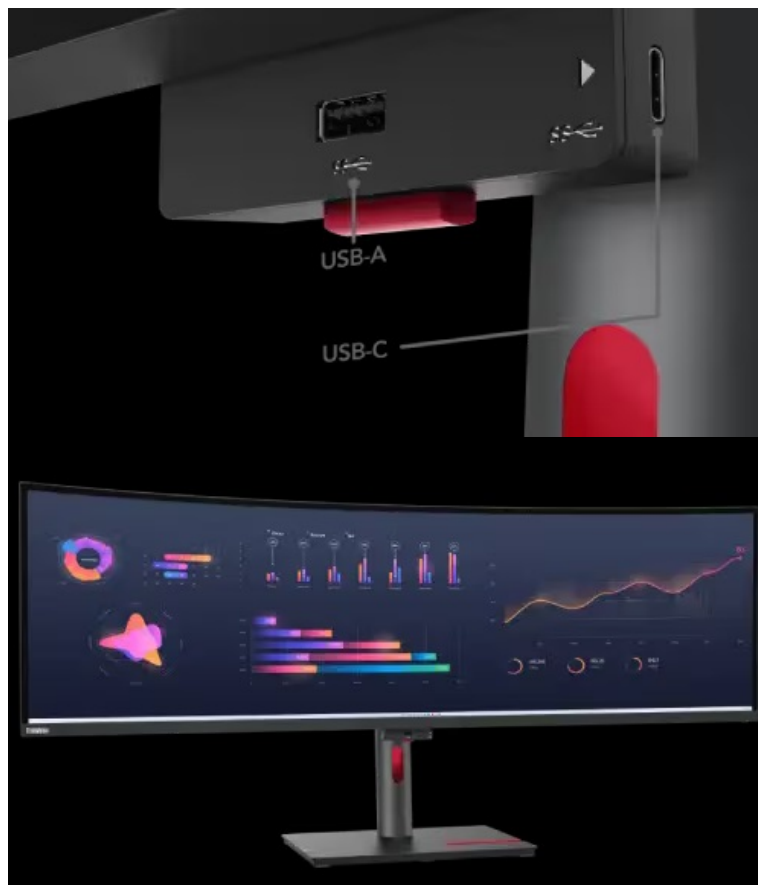

36 měs.

Stav:

Nové zboží

Popis

Lenovo ThinkVision P49w-30 - s přehledem zastane práci za dva

Monitor Lenovo ThinkVision P49w-30, který je navržen pro náročnou práci na více úkolech současně. **Obří displej s úhlopříčkou 49"** je ideální na všechny úkoly, které vaše projekty obnáší. Ať už se jedná o zpracování dat, číselných tabulek, tvorbu sáhodlouhých dokumentů, nebo činnost s rozmanitými aplikacemi, díky **rozlišení Dual QHD** a prohnutému designu budete mít nad celou pracovní plochou dokonalý přehled. **Obrazovka s poměrem stran 32 : 9** umožňuje panoramatické zobrazení, zobrazení velkého množství aplikací nebo PC oken na jedné ploše, čímž podpoří **náročný multitasking** a komfortní práci na více dílčích úkonech najednou. **IPS panel** se širokými pozorovacími úhly produkuje obraz bez zkreslení ze všech stran pohledu.

Ve spojení s **pokrytím 98 % DCI-P3** zajišťuje bohaté barvy a jejich realistickou reprodukci. **Monitor Lenovo ThinkVision P49w-30** se vyznačuje enormní nabídkou nejrůznějších rozhraní a portů, abyste kolem něj vytvořili špičkové výpočetní centrum nebo pracovní stanici se všemi připojenými periferiemi. Nabízí porty **USB 3.0 a USB-C, Thunderbolt 4** pro nejdůležitější zařízení nebo vysokorychlostní přenos dat i obrazu. Při připojení ke zdroji obrazu slouží rozhraní **HDMI** nebo **DisplayPort**. Nechybí ani síťový port **RJ-45**.

Rozhraní: 2x HDMI, 1x DisplayPort, 1x Thunderbolt 4 vstup, 1x Thunderbolt 4 výstup, 4x USB 3.0, 1x USB-C, 1x sluchátkový výstup, 1x RJ-45

Barva: černá