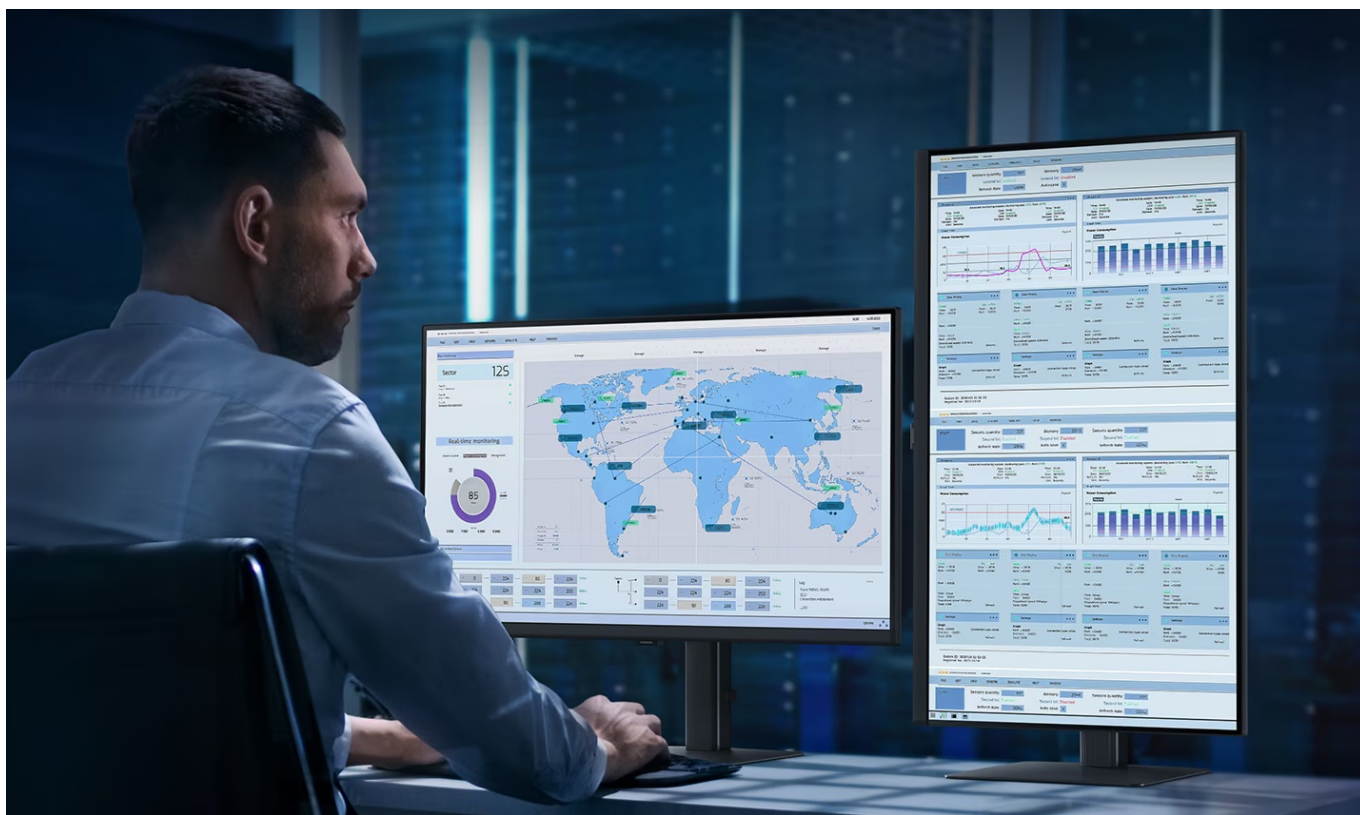

## Samsung ViewFinity S80UD - profesionální obraz i ochrana očí

Využijte vysoké rozlišení **monitoru Samsung ViewFinity S8 (S80UD)** pro náročnou práci i multimediální zábavu. Podporuje profesionální činnost, tvorbu multimediálního obsahu i jeho sledování a editaci. Díky vysokému **4K UHD rozlišení** vám zprostředkuje obraz do nejmenších detailů. Dokonalou reprodukci obrazu po stránce barev, ostrosti i velmi drobných efektů oceníte při té nejnáročnější designérské práci, činnosti s grafikou apod. **VA panel** se širokými pozorovacími úhly podporuje sledování živých barev i při pohledu ze stran.