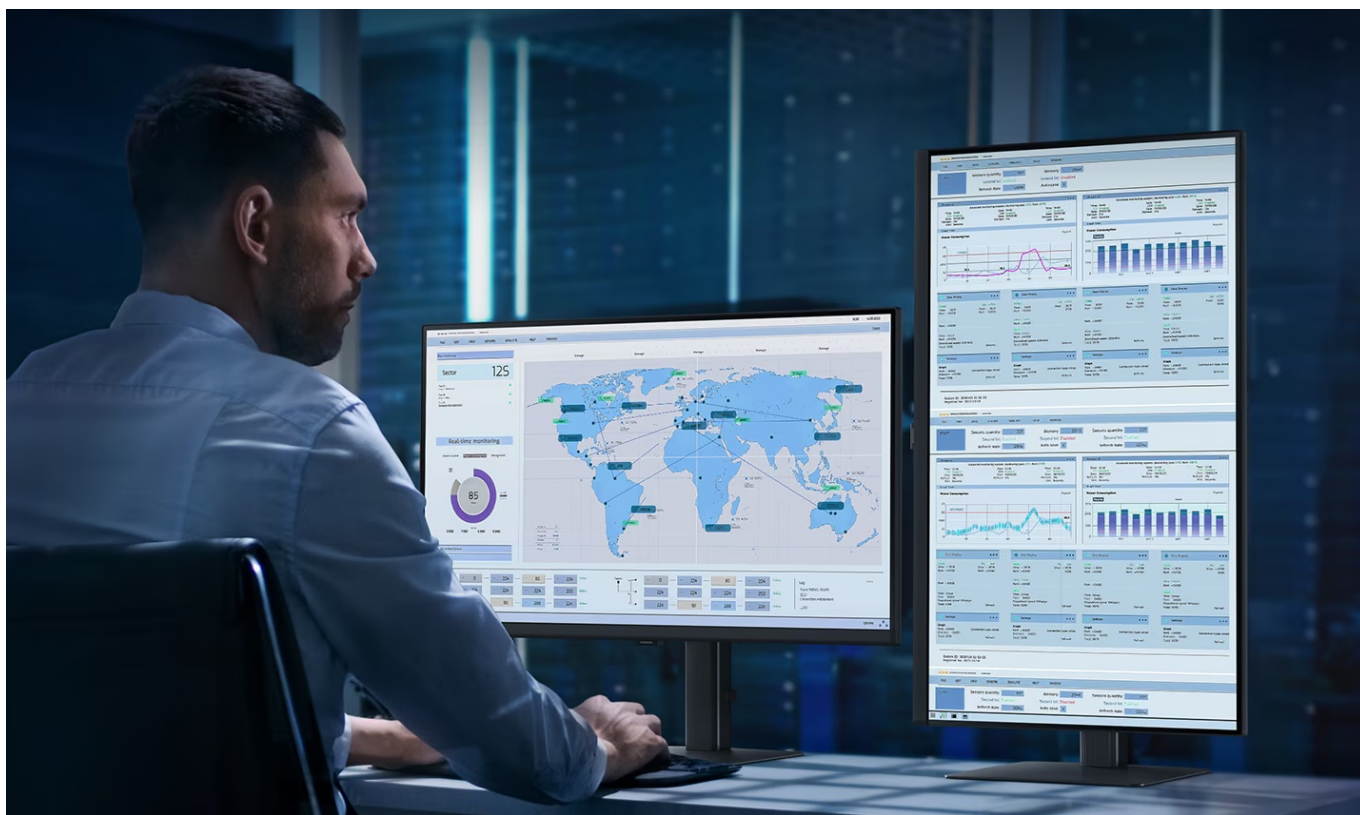

36 měs.

Stav:

Nové zboží

Popis

Samsung ViewFinity S80UD - profesionální obraz i ochrana očí

Využijte vysoké rozlišení **monitoru Samsung ViewFinity S8 (S80UD)** pro náročnou práci i multimediální zábavu. Podporuje profesionální činnost, tvorbu multimediálního obsahu i jeho sledování a editaci. Díky vysokému **4K UHD rozlišení** vám zprostředkuje obraz do nejmenších detailů. Dokonalou reprodukci obrazu po stránce barev, ostrosti i velmi drobných efektů oceníte při té nejnáročnější designérské práci, činnosti s grafikou apod. **IPS panel** se širokými pozorovacími úhly podporuje sledování živých barev i při pohledu ze stran.

99% pokrytí barevného prostoru sRGB a HDR10 zajistí barvy na profesionální úrovni. Vysoká přesnost a odladění i jemných odstínů ocení všichni designéři, grafici a další kreativci napříč obory. **Plocha o velikosti 27"** umožní komfortní práci s aplikacemi i nástroji ve více oknech najednou. Nechybí ani rozmanité možnosti připojení. Ke zdroji obrazu monitor **Samsung ViewFinity S8** připojíte pomocí rozhraní **HDMI, DisplayPort** a nechybí ani **USB 3.0, LAN** či **USB-C**.

Samsung ViewFinity S8 (S80UD)

LED monitor s úhlopříčkou **27"** nabízí 4K Ultra HD rozlišení **3840 × 2160** obrazových bodů, jas **350 cd/m²**, dobu odezvy **5 ms**, pokrytí **99 % barevné palety sRGB** a podporu **HDR10**. Použitím technologie **IPS** je dosaženo širokých pozorovacích úhlů **178° horizontálně i vertikálně**. K dispozici jsou **tři porty USB 3.0**, ethernetový port **RJ-45** a jeden port **USB-C**, který kromě vysokorychlostního přenosu videa a dat umožňuje napájení připojených zařízení až do 90 W. Potěší také výškově nastavitelný stojan a funkce **Pivot**, která umožňuje otočení obrazovky o 90°.

Součástí balení je USB-C kabel.

ZÁKLADNÍ SPECIFIKACE

Typ panelu: IPS

Úhlopříčka: 27"

Poměr stran: 16 : 9

Rozlišení: 3840 × 2160

Kontrastní poměr: 1000 : 1

Doba odezvy: 5 ms