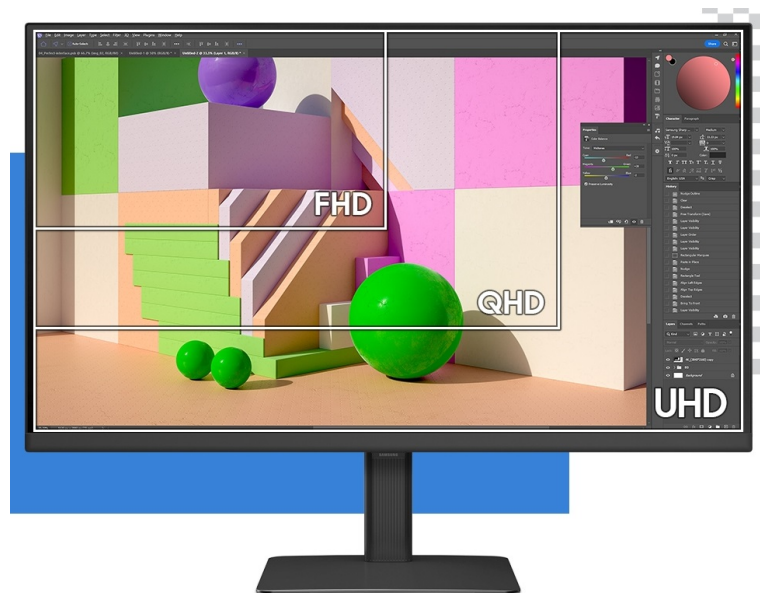

36 měs.

Stav:

Nové zboží

Popis

Samsung ViewFinity S80D - profesionální obraz i ochrana očí

Využijte vysoké rozlišení **monitoru Samsung ViewFinity S8 (S80D)** pro náročnou práci i multimediální zábavu. Podporuje profesionální činnost, tvorbu multimediálního obsahu i jeho sledování a editaci. Díky vysokému **UHD rozlišení** vám zprostředkuje obraz do nejmenších detailů. Dokonalou reprodukci obrazu po stránce barev, ostrosti i velmi drobných efektů oceníte při té nejnáročnější designéřské práci, činnosti s grafikou apod. **IPS panel** se širokými pozorovacími úhly podporuje sledování živých barev i při pohledu ze stran.

99% pokrytí barevného prostoru sRGB a HDR10 zajistí barvy na profesionální úrovni. Vysoká přesnost a odladění i jemných odstínů ocení všichni designéři, grafici a další kreativci napříč obory. **Plocha o velikosti 27"** umožní komfortní práci s aplikacemi i nástroji ve více oknech najednou. Nechybí ani rozmanité možnosti připojení. Ke zdroji obrazu monitor **Samsung ViewFinity S8** připojíte pomocí rozhraní **HDMI, DisplayPort** a nechybí ani **USB 3.0**.

Samsung ViewFinity S8 (S80D)

LED monitor s úhlopříčkou **27"** nabízí 4K Ultra HD rozlišení **3840 × 2160** obrazových bodů, jas **350 cd/m²**, dobu odezvy **5 ms**, pokrytí **99 % barevné palety sRGB** a podporu **HDR10**. Použitím technologie **IPS** je dosaženo širokých pozorovacích úhlů **178° horizontálně i vertikálně**. Monitor je navíc vybaven **VESA uchycením**. Potěší také výškově nastavitelný stojan a funkce **Pivot**, která umožňuje otočení obrazovky o 90°.

Součástí balení je HDMI a USB kabel.

ZÁKLADNÍ SPECIFIKACE

Typ panelu: IPS

Úhlopříčka: 27"

Poměr stran: 16 : 9

Rozlišení: 3840 × 2160

Kontrastní poměr: 1000 : 1

Doba odezvy: 5 ms