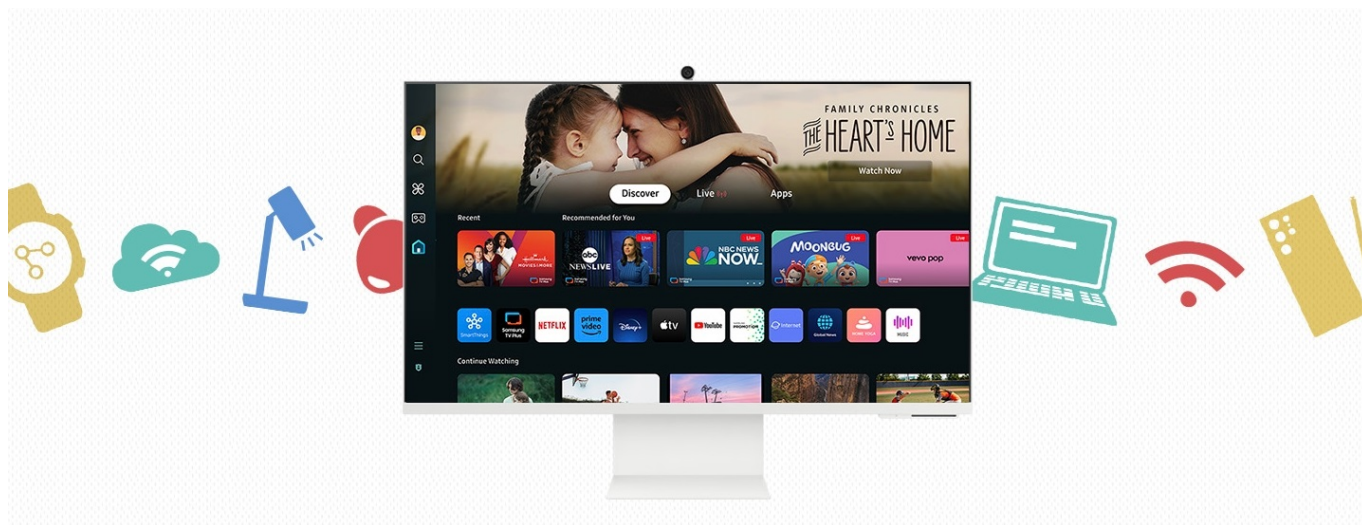

24 měs.

Stav:

Nové zboží

Popis

Smart monitor Samsung M8 - na práci i multimédia jde chytře

Chytrý LED monitor Samsung M8 vám zprostředkuje všechny pracovní povinnosti i multimediální zábavu na **velké ploše 32"**. Přehledně a jasně můžete užívat aplikace, sledovat multimédia, ale také provádět videohovory a využívat celou řadu smart funkcí.

Filmy a seriály bez počítače

Stylově a jednodušeji si dopřejete zážitky chytré TV. Díky rozhraní **Wi-Fi** monitor **Samsung M8** připojíte k internetu a tím pádem také ke všem streamovacím službám, jako je **Netflix**, **YouTube** apod. Nechybí ani bezdrátové rozhraní **Bluetooth**, takže vše potřebné připojíte rychle, jednoduše a bez nutnosti zapínat stolní počítač.

Hraní her bez konzole

Skrze **monitor Samsung M8** získáte přístup ke stovkám her. Předplatné služby **Xbox Game Pass** máte přímo na monitoru, aniž byste potřebovali vlastnit konzoli. Pusťte se do objevování herních světů jednoduše a zcela novým způsobem.