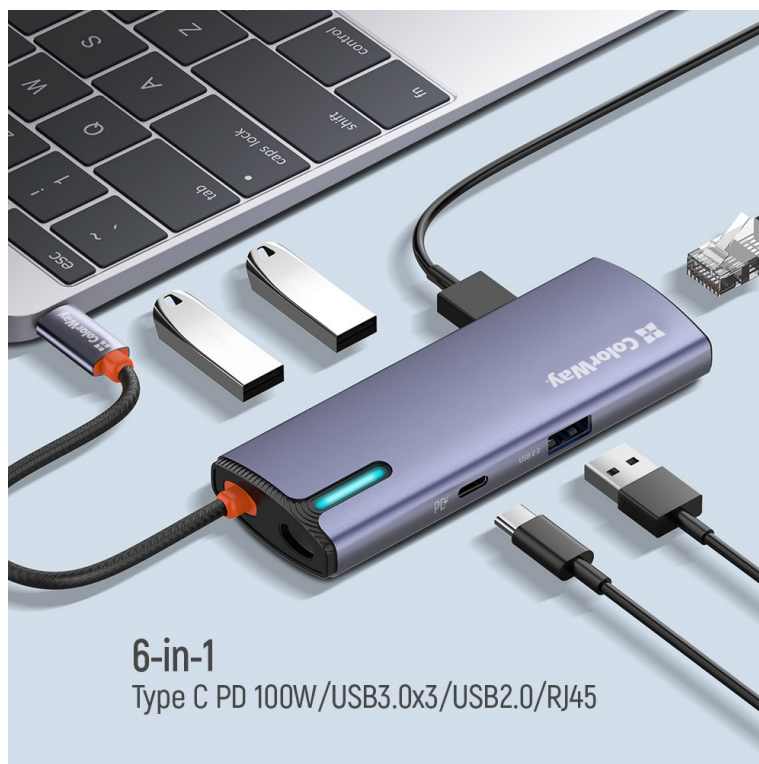

24 měs.

Stav:

Nové zboží

Popis

Více portů do vašeho pracovního prostoru - ColorWay CW-HUB03

Dokovací stanice ColorWay CW-HUB03 je ideální volbou pro rozšíření konektivity a funkčnosti notebooku, tabletu, smartphonu, mini PC a dalších kompatibilních zařízení. **Kompaktní a lehká** periferie je ideální na přenášení a využití na cestách. Poskytne vám dalších **6 portů**, které můžete upotřebit rozmanitým způsobem.

Umožní vám připojit různé druhy zařízení, nositelné elektroniky nebo připojení k síti vysokou rychlostí až 1000 Mbps. **USB Hub ColorWay CW-HUB03** se tak uplatní všude, kde potřebujete pracovat s více zařízeními najednou. Nejen v kanceláři, ale také domácnosti oceníte **rychlé a jednoduché připojení externích disků, tiskáren smartphonů atd.**

ColorWay CW-HUB03

Dokovací stanice rozšíří váš notebook, počítač nebo telefon s **USB-C** rozhraním o několik portů. Pro připojení periférií jsou přítomny **čtyři USB 3.0** porty a **jeden USB-C** port, který zároveň podporuje napájení pomocí technologie **Power Delivery 3.0 výkonem až 100 W**. Navíc je k dispozici **LAN (RJ-45)** port s rychlostí přenosu dat až 1 Gbps.

Rozhraní: USB-C

Délka kabelu: 17 cm

Rozměry: 112,5 × 42 × 16,5 mm

Barva: šedá