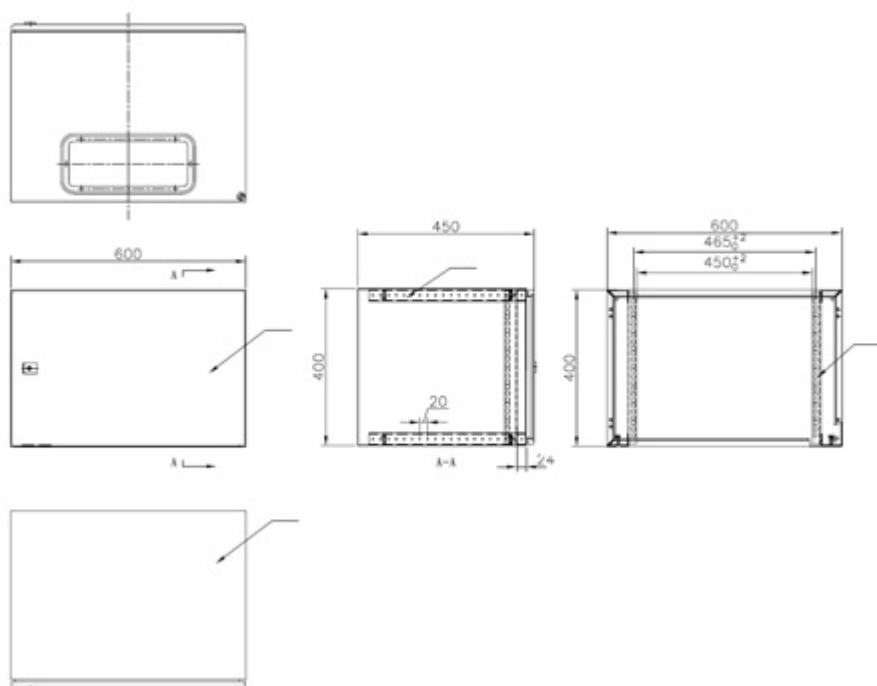

#### ZÁKLADNÍ SPECIFIKACE

**Formát rozvaděče:** 19"

**Kapacita:** 4U

**Stupeň krytí:** IP55 - vodotěsný

**Rozměry:** 600 × 360 × 300 mm (šířka × hloubka × výška)

#### Další vlastnosti

- Montážní otvory pro umístění na zeď vždy 20 mm od vnějších hran.
- Vertikální montážní lišty pro 19" zařízení (levá a pravá).
- Spojovací materiál je přibaleno k rozvaděči.
- V dolní části rozvaděče je umístěn průchod pro kabeláž s odnímatelným krytem.
- Splňuje standardy IEC60529, EN60529/10.91 a GB4208-93.

#### Rozměrové schéma:

**Rozměrové schéma - detail (pro verzi WEH-9U-604540):**

**Otevřený rozvaděč:**

**Pevné panty a zemnění dveří:**

**Detail zámku:**

---

**Příslušenství:**

---