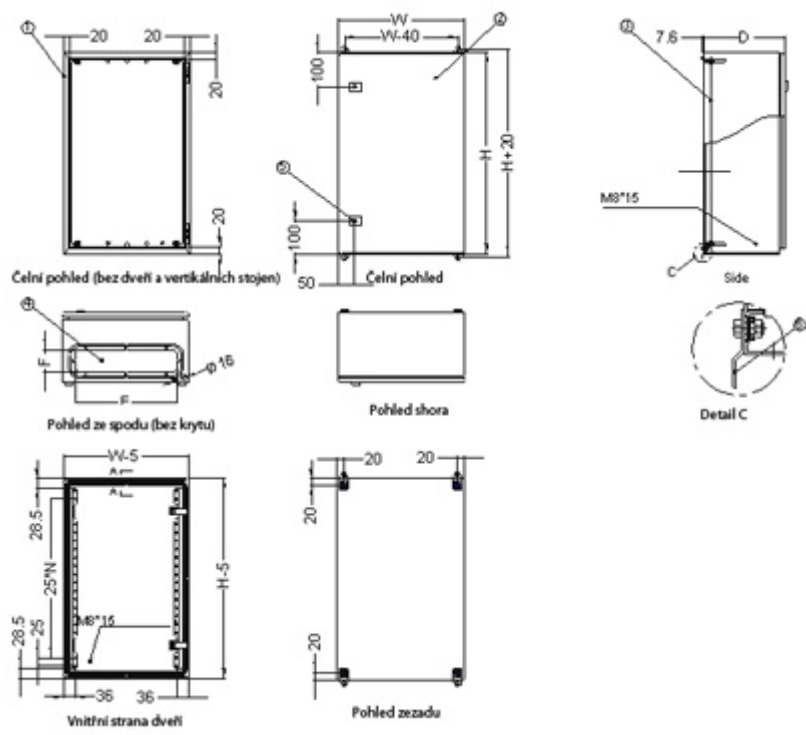

#### ZÁKLADNÍ SPECIFIKACE

**Formát rozvaděče:** 19"

**Kapacita:** 4U

**Stupeň krytí:** IP55 - vodotěsný

**Rozměry:** 600 × 360 × 300 mm (šířka × hloubka × výška)

#### Provedení:

dveře - plné, otevíratelné o 110°, zaměnitelný směr otevírání, těsnění z pěnového polyuretanu

zádní kryt - plný

boční kryt - plný

horní kryt - plný

**Barva:** šedá, RAL7032

#### Další vlastnosti

- Montážní otvory pro umístění na zeď vždy 20 mm od vnějších hran.
- Vertikální montážní lišty pro 19" zařízení (levá a pravá).
- Spojovací materiál je přibaleno k rozvaděči.
- V dolní části rozvaděče je umístěn průchod pro kabeláž s odnímatelným krytem.
- Splňuje standardy IEC60529, EN60529/10.91 a GB4208-93.

#### Rozměrové schéma:

**Rozměrové schéma - detail (pro verzi WEH-9U-604540):**

**Otevřený rozvaděč:**

**Pevné panty a zemnění dveří:**

**Detail zámku:**

---

**Příslušenství:**

---