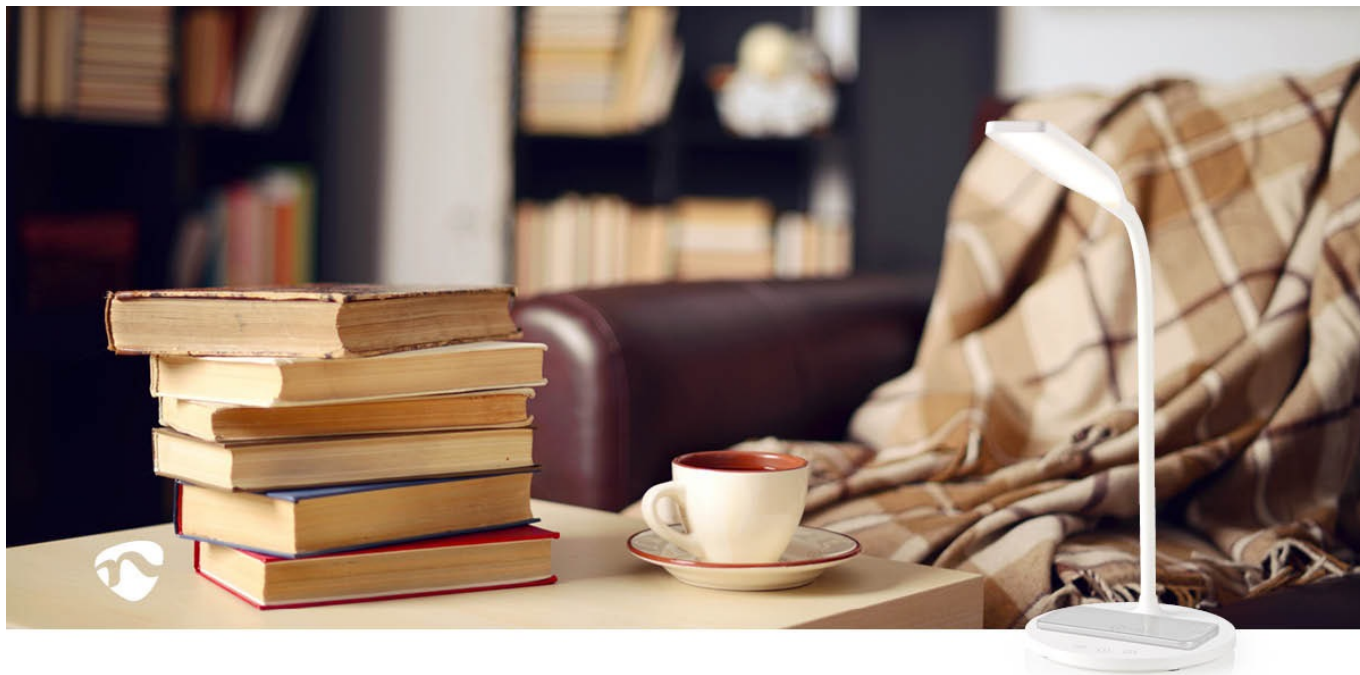

24 měs.

Stav:

Nové zboží

Popis

Lampička Nedis LTLGQ4M2WT - nastavitelné LED osvětlení s Qi napájením

Stolní LED lampička Nedis LTLGQ4M2WT pro osvětlení přesně tam, kde potřebujete. Je ideální na pracovní stůl, nízkou komodu nebo noční stolek. Disponuje **36 LED diodami** pro jasné osvětlení a dotykovým ovládáním pro snadné nastavení světelného režimu - přirozené, studené teplé světlo. **Flexibilní rameno** vám umožní směřovat proud světla požadovaným směrem.

Lampa Nedis LTLGQ4M2WT nabízí také **funkci časovače**, a to až na 40 minut, což je optimální například na klidné večery s knihou, kdy už se vám nechce vstávat z postele. Mezi další přednosti patří funkce **bezdrátového nabíjení smartphonu ve standardu Qi**. Kompatibilní zařízení nabíjí **výkonem 15 W**, a tak je celý proces napájení nejen pohodlný, ale také rychlý.

Nedis LTLGQ4M2WT 15 W s Qi bílá

LED stolní lampička s **naklápěcí konstrukcí** umožňuje nasměrovat světlo přesně tam, kam potřebujete. Pouhým stisknutím tlačítka si můžete zvolit barevnou teplotu od teplé bílé až po studenou. **Protiskuzové podložky** zajišťují stabilní umístění na stole. Lampička je navíc vybavena **bezdrátovou nabíječkou standardu Qi** s výkonem 15 W.