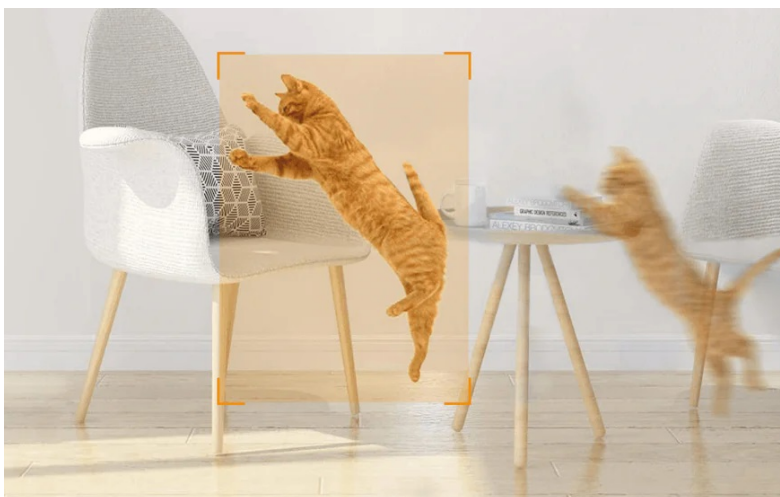

36 měs.

Stav:

Nové zboží

Popis

Imou Ranger 2C 5MP-H2 - když je bezpečnost prioritou

Bezpečnostní IP kamera Imou Ranger 2C 5MP-H2 vám umožní moderní dohled nad domácností. Umožňuje monitoring v reálném čase a **vysokém rozlišení 3K**. Díky tomu je obraz ostrý, zřetelný a s velkou mírou detailů. Nahraná videa dokáže efektivně komprimovat, a tak snižuje požadavky na přenos dat a kapacitu úložiště. S pomocí **umělé inteligence** tento model precizně detekuje pohyb i neobvyklé zvuky.

V případě zachycení pohybu navíc **kontinuálně sleduje danou osobu**, takže máte přehled o každém jeho kroku. Tomu dopomáhá i **otočná konstrukce** kamery **Imou Ranger 2C 5MP-H2**, která dokáže zachytit široký prostor a poskytne vám přehled nad celým domove. Samozřejmostí je také přítomnost **nočního režimu**, který podporuje jasný obraz s **nočním IR přísvitem s dosahem až 10 metrů**. Mezi další přednosti patří například podpora bezdrátového připojení pomocí **Wi-Fi**.