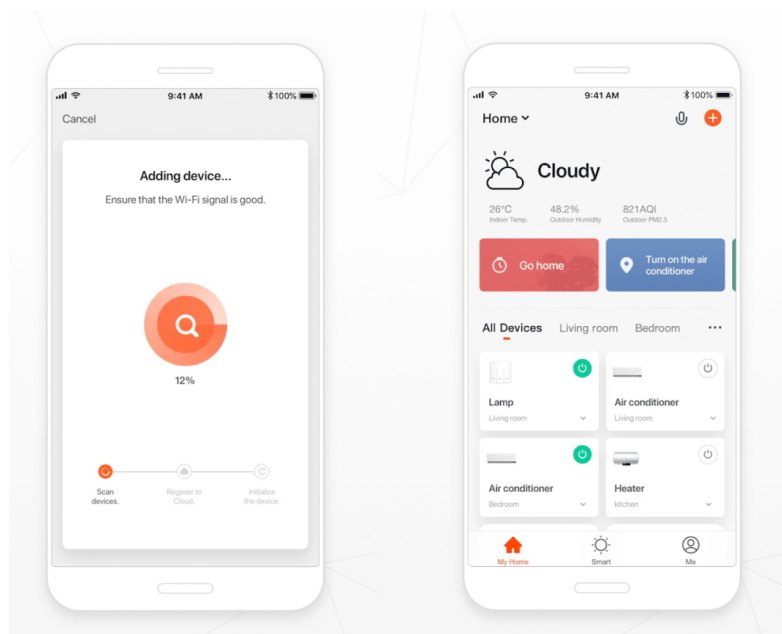

24 měs.

Stav:

Nové zboží

Popis

IMMAX NEO GU10 6 W RGB+CCT 3 ks

Chytrá, **stmívatelná**, barevná LED žárovka umožňuje **nastavení barvy a jasu** světla dle aktuální potřeby. Kromě **RGB** barevné škály je možné měnit také teplotu světla od teplé až po studenou bílou. Žárovka je založena na bezpečné a spolehlivé bezdrátové komunikaci **Wi-Fi**. Samozřejmostí je kompatibilita se systémy iOS či Android a hlasovým ovládním přes Amazon Alexu, Google Assistant nebo Apple Siri.

Balení obsahuje tři žárovky a dálkový ovladač.

Systém podporuje technologii **BEACON**. Jedná se o bezdrátové ovládní pomocí **Bluetooth** protokolu. Pomocí dálkového ovladače můžete světlo či žárovku ovládat na dálku, aniž by bylo nutné DO namířit na výrobek (dosah cca 20 m). Jedním DO lze ovládat až 30 výrobků, a navíc **není potřeba vlastnit bránu (Bridge)**.