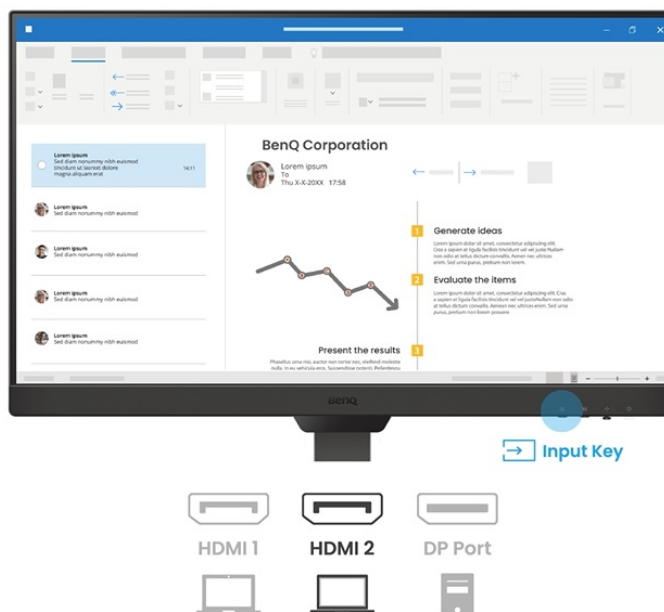

24 měs.

Stav:

Nové zboží

Popis

BenQ BL2790T - všechny pracovní potřeby, jeden displej

S monitorem **BenQ BL2790T** dokážete čelit každé pracovní výzvě. Vyznačuje se potřebnou **ergonomií pro nastavení do výšky či úhlu otočení až o 90°**. Díky tomu se přizpůsobí všem vašim potřebám ohledně pohodlí a umožní vám efektivně pracovat po celý den. Displej dosahuje **úhlopříčky 27"** a ostrého **Full HD rozlišení**. PC aplikace, internetové stránky, dokumenty a multimediální obsah tak zobrazí jasně a ostře.

Displej se může pochlubit **technologíí IPS** pro vykreslování obsahu v širokých pozorovacích úhlech nebo **99% pokrytím sRGB barevné palety**. To znamená produkci živých a realistických barev, které oceníte nejenom při práci s obrázky a běžné editaci, ale také třeba streamování videí či jen čtení textů. S další výbavy stojí za to zmínit například **zabudované reproduktory**, které se postarají o ozvučení o plnohodnotné ozvučení.

BenQ BL2790T

LED monitor s úhlopříčkou **27"** a Full HD rozlišením **1920 × 1080** bodů. Nabízí kontrastní poměr **1300 : 1**, jas **250 cd/m²**, dobu odezvy **5 ms** a pokrytí 99 % sRGB barevné palety. Použitá technologie **IPS** nabízí pozorovací úhly 178° horizontálně i vertikálně. Monitor disponuje **VESA uchycením** a integrovanými **stereo reproduktory** s celkovým výkonem **4 W**. Monitor disponuje také speciálním režimem **Eye-Care**, který šetří vaše oči tím, že upravuje jas obrazovky dle změny světla v prostředí. Potěší také výškově nastavitelný stojan a funkce **Pivot**, která umožňuje otočení obrazovky o 90°.

Součástí balení je HDMI kabel.

ZÁKLADNÍ SPECIFIKACE

Typ panelu: IPS

Úhlopříčka: 27"

Poměr stran: 16 : 9

Rozlišení: 1920 × 1080 px

Kontrastní poměr: 1300 : 1

Doba odezvy: 5 ms