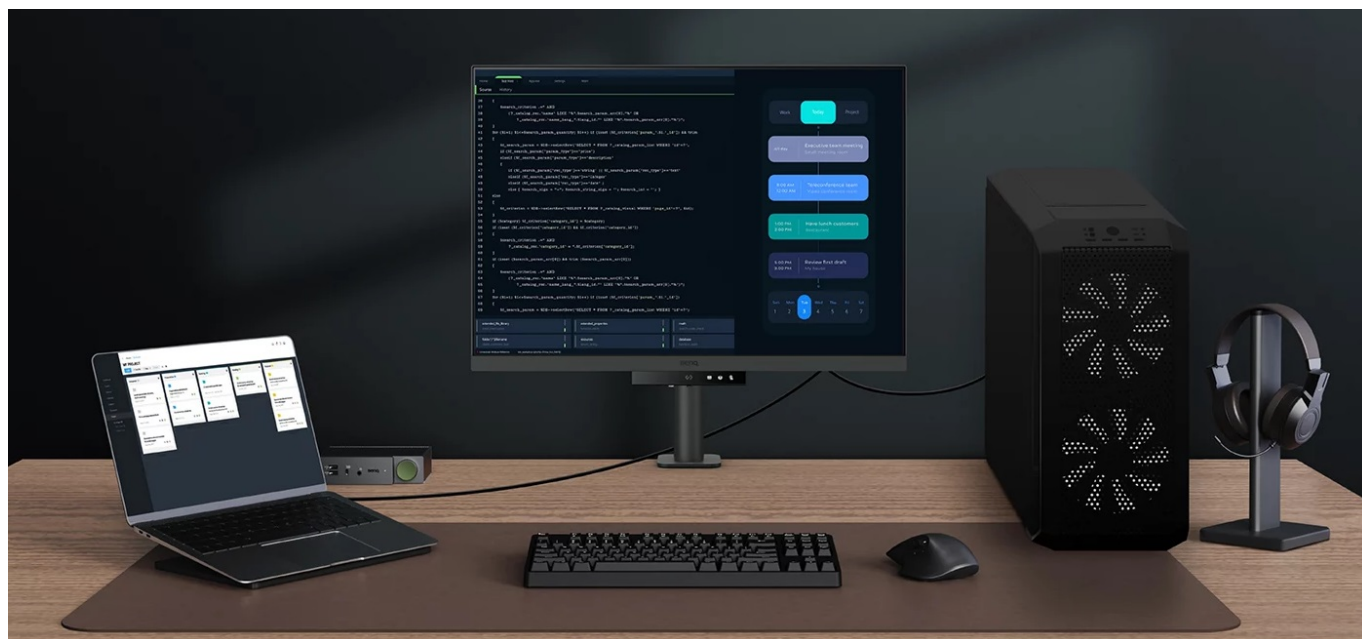

### Monitor BenQ RD280UA - zaostřeno na kódování

**Monitor BenQ RD280UA** je navržen pro potřeby programátorů a jejich náročné požadavky. Na **displeji s úhlopříčkou 28,2"** přehledně a jasně zobrazí kódy a umožní vám plné ponoření do programátorských projektů. **Antireflexní obrazovka** potlačuje nepříjemné odlesky, a tak vám umožní pracovat v rozmanitých světlených podmínkách. Vše je navíc perfektně čitelné a ostré díky **rozlišení 4K+**.

**Monitor BenQ RD280UA** disponuje pokročilými režimy **pro specifické potřeby kódování**, které zajišťují čisté písmo a zlepšené rozlišení. Při práci na náročných projektech oceníte také nižší námahu očí při dlouhodobém nasazení. **Režimy nabízí světlé i tmavé motivy** podle toho, v jakých podmínkách programujete. Snadno také upravíte jas nebo kontrast, abyste dosáhli ideálního prostředí pro práci.

Mezi další přednosti patří **system osvětlení MoonHalo** v zadní části monitoru BenQ. MoonHalo slouží k **nastavení jasu, teploty barev apod.**, díky čemuž **chrání vaše oči** a podporuje lepší soustředění. Pomocí **softwaru Display Pilot 2** máte nastavení displeje pod dokonalou kontrolou. V rámci multitaskingu můžete monitor **BenQ RD280U** propojit s dalšími monitory pomocí **technologie Daisy Chain**. Další možnosti konektivity zajišťují porty **HDMI, DisplayPort, Thunderbolt 3** nebo **USB**. Tento model je navíc vybaven **flexibilním ramenem**, které umožní snadné nastavení do požadované pozice.