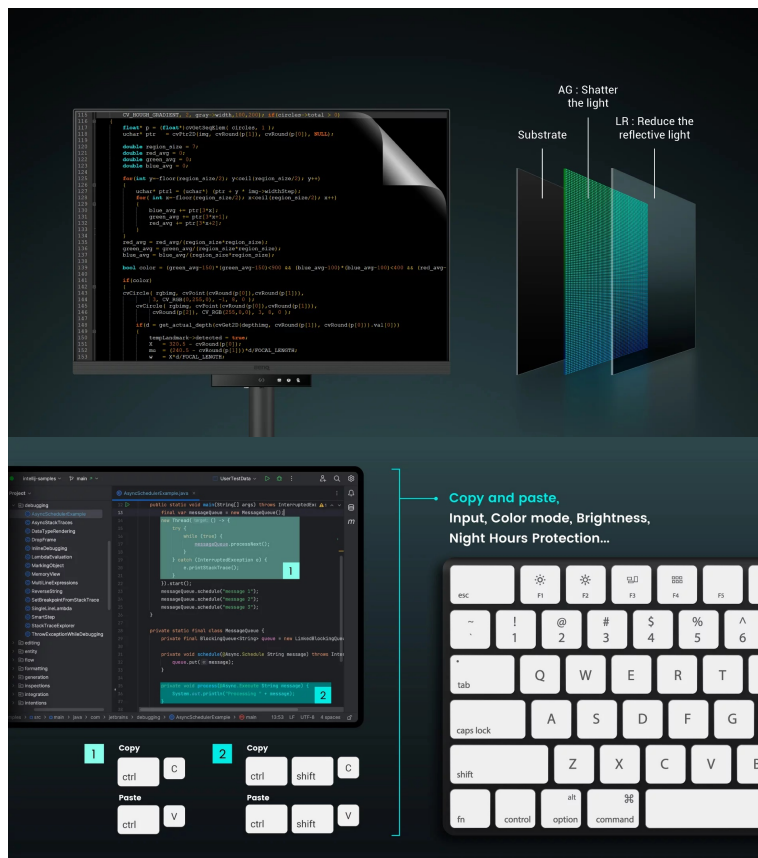

### Monitor BenQ RD280UA - zaostřeno na kódování

**Monitor BenQ RD280UA** je navržen pro potřeby programátorů a jejich náročné požadavky. Na **displeji s úhlopříčkou 28,2"** přehledně a jasně zobrazí kódy a umožní vám plné ponoření do programátorských projektů. **Antireflexní obrazovka** potlačuje nepříjemné odlesky, a tak vám umožní pracovat v rozmanitých světlených podmínkách. Vše je navíc perfektně čitelné a ostré díky **rozlišení 4K+**.

**Monitor BenQ RD280UA** disponuje pokročilými režimy **pro specifické potřeby kódování**, které zajišťují čisté písmo a zlepšené rozlišení. Při práci na náročných projektech oceníte také nižší námahu očí při dlouhodobém nasazení. **Režimy nabízí světlé i tmavé motivy** podle toho, v jakých podmínkách programujete. Snadno také upravíte jas nebo kontrast, abyste dosáhli ideálního prostředí pro práci.

Mezi další přednosti patří **system osvětlení MoonHalo** v zadní části monitoru BenQ. MoonHalo slouží k **nastavení jasu, teploty barev apod.**, díky čemuž **chrání vaše oči** a podporuje lepší soustředění. Pomocí **softwaru Display Pilot 2** máte nastavení displeje pod dokonalou kontrolou. V rámci multitaskingu můžete monitor **BenQ RD280U** propojit s dalšími monitory pomocí **technologie Daisy Chain**. Další možnosti konektivity zajišťují porty **HDMI, DisplayPort, Thunderbolt 3** nebo **USB**. Tento model je navíc vybaven **flexibilním ramenem**, které umožní snadné nastavení do požadované pozice.