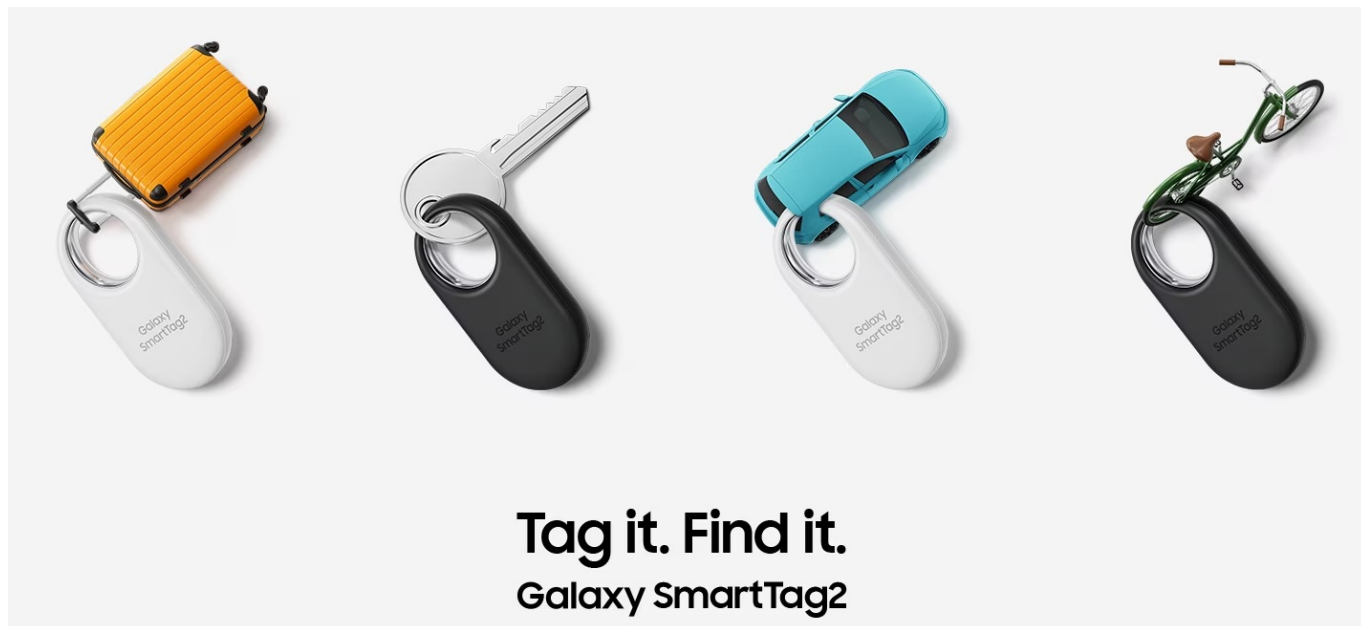

## Jednoduchý dohled na vašími cennostmi s lokátorem Samsung Galaxy SmartTag2

Lokátor **Samsung Galaxy SmartTag2**, se kterým snadno najdete svoje cennosti, když vám zmizí z dohledu. Vyznačuje se **dlouhou výdrží baterie až 500 dní** a odolnou konstrukcí se **stupněm krytí IP67**, takže je chráněn proti vodě i prachu. Klíče, peněženka, batoh, kufr a další předměty či zavazadla nyní najdete mnohem jednodušeji.

Lokalizační přívěšek Samsung Galaxy SmartTag2 vám může pomoci s nalezením zcela ztracených předmětů, které najde někdo další. Do lokátoru **Samsung Galaxy SmartTag2** lze zadat základní informace, které se pomocí technologie **NFC** zobrazí na displeji smartphonu, aby vás poctivý nálezcce mohl jednoduše kontaktovat.

### Samsung Galaxy SmartTag2 bílý

Lokalizační přívěšek založený na technologii **Bluetooth** je praktickou pomůckou při hledání ztracených předmětů. Spolupracuje s aplikací **SmartThings (funkce Find)**, pomocí které jej můžete snadno vyhledat. Vyměnitelná baterie typu CR2032 udrží SmartTag2 **v provozu až 500 dní**. Navíc plně vyhovuje certifikaci **IP67** a je tak **odolný vůči prachu či polité vodou**. Lokátor má horní výřez, takže jej lze snadno připevnit na klíče nebo šňůrku.