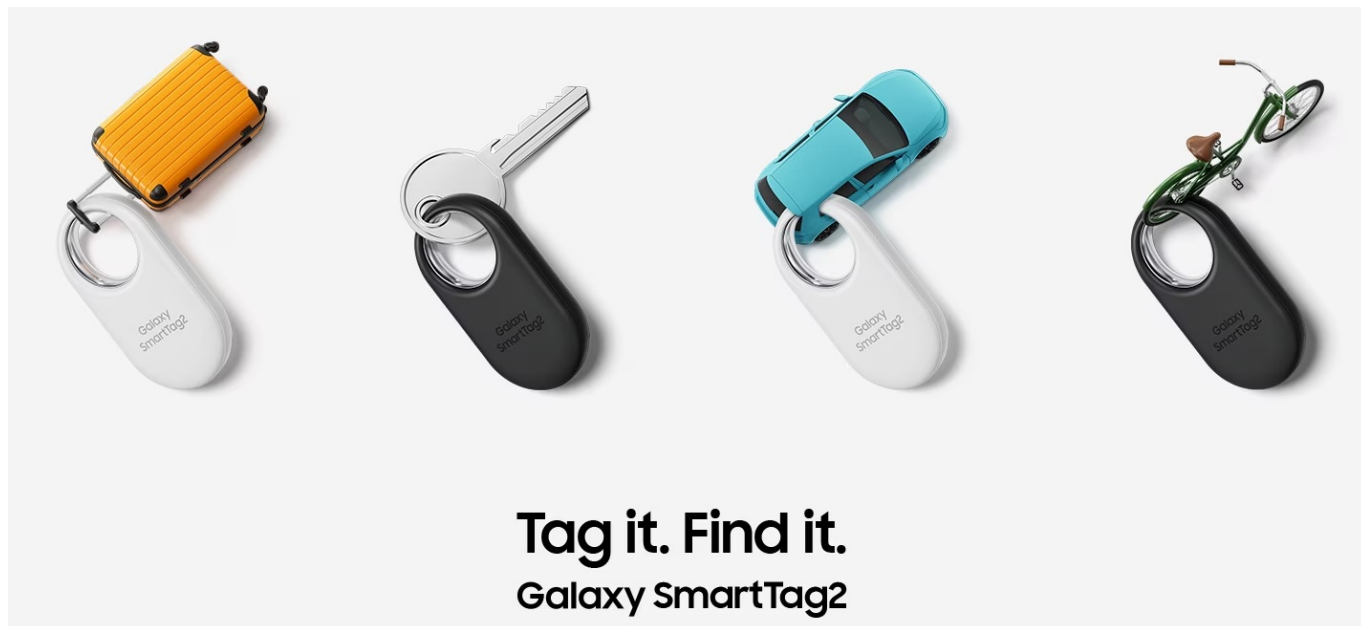

12 měs.

Stav:

Nové zboží

Popis

Jednoduchý dohled na vašími cennostmi s lokátorem Samsung Galaxy SmartTag2

Lokátor **Samsung Galaxy SmartTag2**, se kterým snadno najdete svoje cennosti, když vám zmizí z dohledu. Vyznačuje se **dlouhou výdrží baterie až 500 dní** a odolnou konstrukcí se **stupněm krytí IP67**, takže je chráněn proti vodě i prachu. Klíče, peněženka, batoh, kufr a další předměty či zavazadla nyní najdete mnohem jednodušeji.

Po připnutí **lokátoru Samsung Galaxy SmartTag2** a registraci ve službě **SmartThings Finds** během okamžiku zjistíte, kde se otagovaný objekt nachází. Mezi další přednosti patří **funkce Vyhledat v nejbližším okolí**, díky čemuž jednoduše najdete například své zavazadlo ve zmeti dalších.

Lokalizační přívěšek Samsung Galaxy SmartTag2 vám může pomoci s nalezením zcela ztracených předmětů, které najde někdo další. Do lokátoru **Samsung Galaxy SmartTag2** lze zadat základní informace, které se pomocí technologie **NFC** zobrazí na displeji smartphonu, aby vás poctivý nálezcce mohl jednoduše kontaktovat.

Samsung Galaxy SmartTag2 černý

Lokalizační přívěšek založený na technologii **Bluetooth** je praktickou pomůckou při hledání ztracených předmětů. Spolupracuje s aplikací **SmartThings (funkce Find)**, pomocí které jej můžete snadno vyhledat. Vyměnitelná baterie typu CR2032 udrží SmartTag2 **v provozu až 500 dní**. Navíc plně vyhovuje certifikaci **IP67** a je tak **odolný vůči prachu či polité vodou**. Lokátor má horní výřez, takže jej lze snadno připevnit na klíče nebo šňůrku.