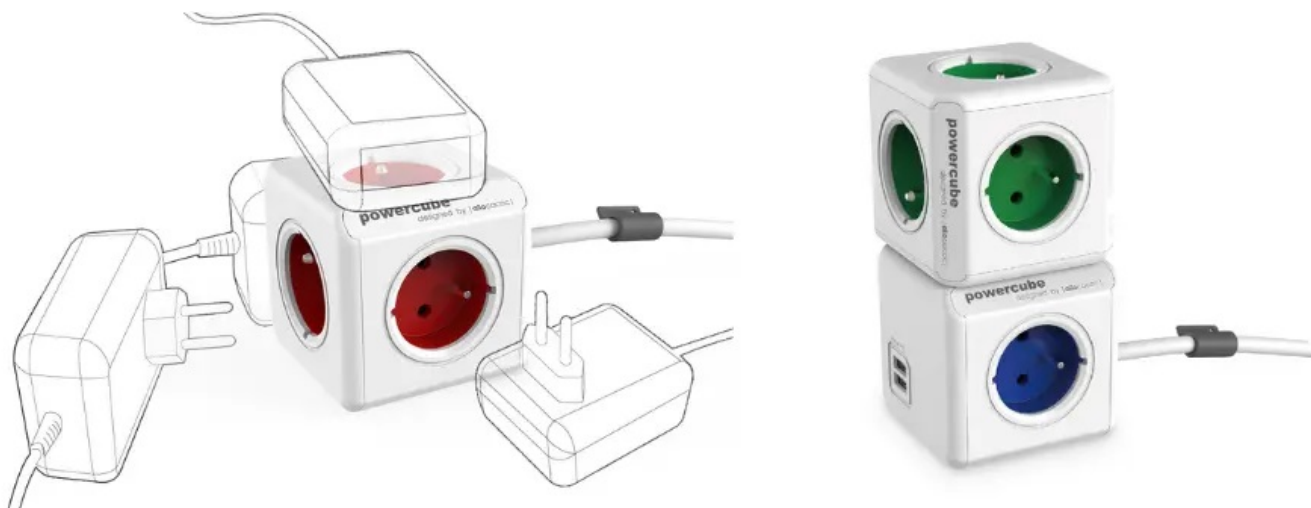

24 měs.

Stav:

Nové zboží

Popis

Cubenest PowerCube Extended - praktická zásuvka pro vícečetné nabíjení

Stylová napájecí zásuvka Cubenest PowerCube Extended, která podporuje nejenom spolehlivé nabíjení zařízení, ale také **lepší organizaci kabelů**. Vyznačuje se **kompaktními rozměry** a praktickým designem, který nezabere příliš mnoho místa a má důmyslně rozmístěné **5 zásuvek**. Díky tomu nedochází k blokování jednotlivých adaptérů a **všech pět zařízení můžete napájet současně**.

Ideálně se tak přizpůsobí potřebám vaší domácnosti. Model prošel **bezpečnostními testy** a splňuje **certifikace** pro bezpečné používání. Samozřejmostí je **dětská pojistka** a výroba z odolného ABS plastu. Zásuvka **Cubenest PowerCube Extended** najde své uplatnění **v kanceláři i domácnosti**, kde se vyskytuje větší počet spotřebičů na jednom místě - například kuchyně, obývací pokoj. Tento model je navíc vybaven **1,5m prodlužovacím kabelem**, takže zásuvky můžete lépe umístit v daném prostoru.

Cubenest PowerCube Extended 1,5m bílo-šedá

Cubenest PowerCube Extended je unikátní **kombinací pěti zásuvek a 1,5m prodlužovacího kabelu** v kompaktním a stylovém těle pro napájení vašich zařízení. Promyšlené rozmístění zásuvek zajišťuje, že se nabíječky nebo objemné adaptéry navzájem neblokuje.

Součástí balení je **montážní dok** pro jednoduché uchycení, takže rozbočovač umístíte přesně tam, kde ho nejčastěji používáte. Lze jej snadno přichytit pomocí dvou oboustranných pásek, stačí vytáhnout pomocné úchyty a montážní dok nalepit.