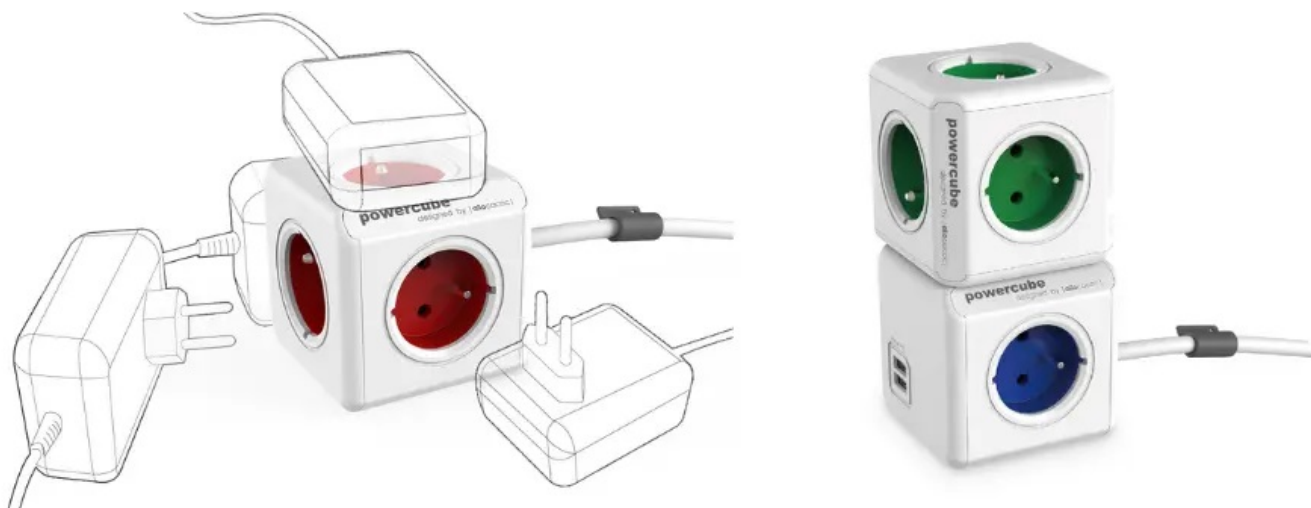

24 měs.

Stav:

Nové zboží

Popis

Cubenest PowerCube Extended - praktická zásuvka pro vícečetné nabíjení

Stylová napájecí zásuvka Cubenest PowerCube Extended, která podporuje nejenom spolehlivé nabíjení zařízení, ale také **lepší organizaci kabelů**. Vyznačuje se **kompaktními rozměry** a praktickým designem, který nezabere příliš mnoho místa a má důmyslně rozmístěné **5 zásuvek**. Díky tomu nedochází k blokování jednotlivých adaptérů a **všech pět zařízení můžete napájet současně**.

Ideálně se tak přizpůsobí potřebám vaší domácnosti. Model prošel **bezpečnostními testy** a splňuje **certifikace** pro bezpečné používání. Samozřejmostí je **dětská pojistka** a výroba z odolného ABS plastu. Zásuvka **Cubenest PowerCube Extended** najde své uplatnění **v kanceláři i domácnosti**, kde se vyskytuje větší počet spotřebičů na jednom místě - například kuchyně, obývací pokoj. Tento model je navíc vybaven **1,5m prodlužovacím kabelem**, takže zásuvky můžete lépe umístit v daném prostoru.

Cubenest PowerCube Extended 1,5m bílo-červená

Cubenest PowerCube Extended je unikátní **kombinací pěti zásuvek a 1,5m prodlužovacího kabelu** v kompaktním a stylovém těle pro napájení vašich zařízení. Promyšlené rozmístění zásuvek zajišťuje, že se nabíječky nebo objemné adaptéry navzájem neblokuje.

Součástí balení je **montážní dok** pro jednoduché uchycení, takže rozbočovač umístíte přesně tam, kde ho nejčastěji používáte. Lze jej snadno přichytit pomocí dvou oboustranných pásek, stačí vytáhnout pomocné úchyty a montážní dok nalepit.