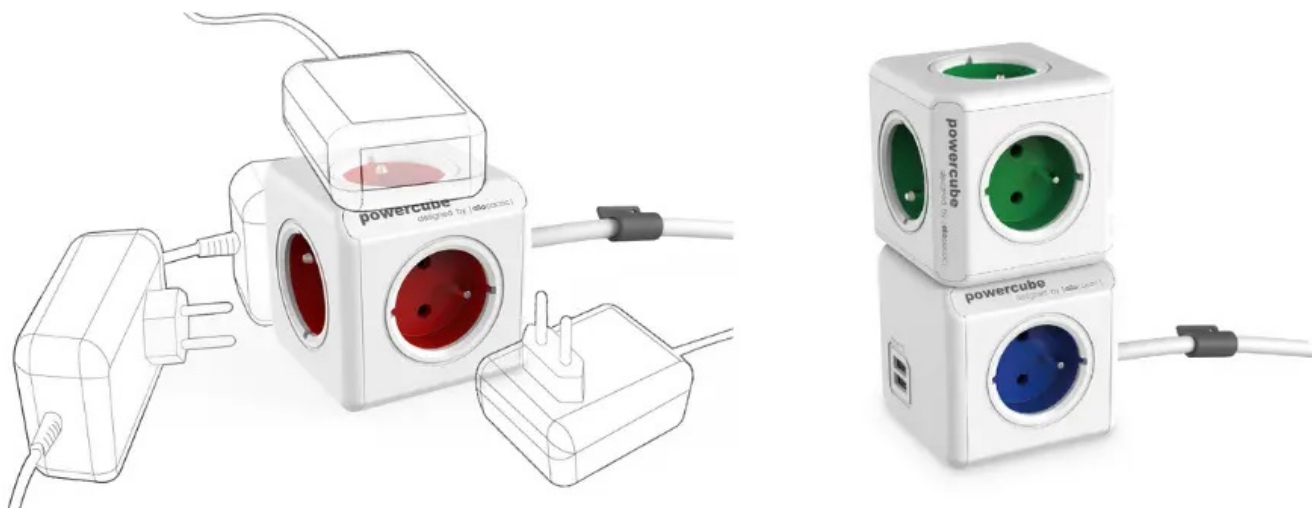

24 měs.

Stav:

Nové zboží

Popis

Cubenest PowerCube Extended - praktická zásuvka pro vícečetné nabíjení

Stylová napájecí zásuvka Cubenest PowerCube Extended, která podporuje nejenom spolehlivé nabíjení zařízení, ale také **lepší organizaci kabelů**. Vyznačuje se **kompaktními rozměry** a praktickým designem, který nezabere příliš mnoho místa a má důmyslně rozmístěné **5 zásuvek**. Díky tomu nedochází k blokování jednotlivých adaptérů a **všech pět zařízení můžete napájet současně**.

Ideálně se tak přizpůsobí potřebám vaší domácnosti. Model prošel **bezpečnostními testy** a splňuje **certifikace** pro bezpečné používání. Samozřejmostí je **dětská pojistka** a výroba z odolného ABS plastu. Zásuvka **Cubenest PowerCube Extended** najde své uplatnění **v kanceláři i domácnosti**, kde se vyskytuje větší počet spotřebičů na jednom místě - například kuchyně, obývací pokoj. Tento model je navíc vybaven **1,5m prodlužovacím kabelem**, takže zásuvky můžete lépe umístit v daném prostoru.

Cubenest PowerCube Extended 1,5m bílo-zelená

Cubenest PowerCube Extended je unikátní **kombinací pěti zásuvek a 1,5m prodlužovacího kabelu** v kompaktním a stylovém těle pro napájení vašich zařízení. Promyšlené rozmístění zásuvek zajišťuje, že se nabíječky nebo objemné adaptéry navzájem neblokuje.

Součástí balení je **montážní dok** pro jednoduché uchycení, takže rozbočovač umístíte přesně tam, kde ho nejčastěji používáte. Lze jej snadno přichytit pomocí dvou oboustranných pásek, stačí vytáhnout pomocné úchyty a montážní dok nalepit.