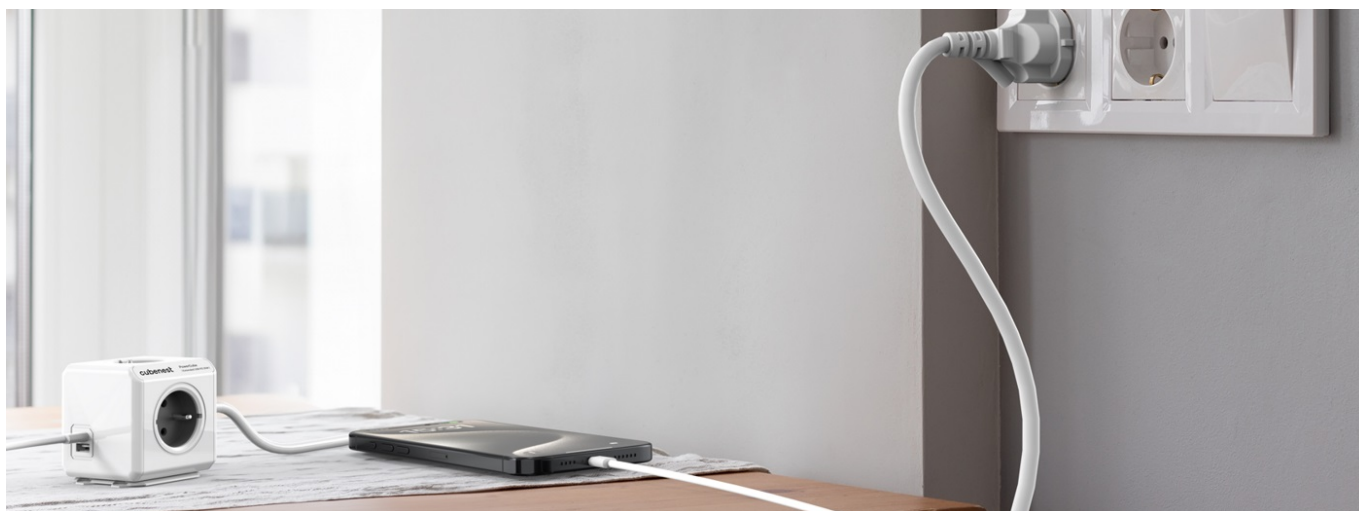

Záruka:

24 měs.

Stav:

Nové zboží

Popis

Cubenest PowerCube Extended - stylová zásuvka pro univerzální nabíjení

Nová generace **napájecí zásuvky Cubenest PowerCube Extended**, která podporuje nejenom spolehlivé nabíjení zařízení, ale také **lepší organizaci kabelů**. Pro napájení využívá inovativní **technologie PD - Power Delivery** a umožňuje stabilní a rychlý přísun energie o **výkonu až 20 W**. Díky tomu je napájení smartphonu, tabletu, notebooku a dalších zařízení výrazně zkráceno. **Cubenest PowerCube Extended** se vyznačuje originálním designem, který obsahuje **dvojici portů USB (USB-A a USB-C)** a 4 zásuvky v **kompaktním provedení**.

Rozmístění zásuvek je navrženo tak aby nedocházelo k blokaci jednotlivých adaptérů. Všechny dostupné zásuvky a porty tak můžete využívat najednou. **Model Cubenest PowerCube Extended** je zhotoven z **odolného plastu, certifikována** a samozřejmě vybaven **dětskou pojistkou**. Představuje praktické i designové řešení do domácnosti i kanceláře. Model Cubenest PowerCube Extended je vybaven **prodlužovacím kabelem o délce 1,5 metrů**, takže zásuvky mnohem lépe umístíte v prostoru, například nad i pod stůl, za monitor apod.

Cubenest PowerCube Extended USB PD 20 W 1,5 m

Cubenest PowerCube Extended je unikátní **kombinací čtyř zásuvek, jednoho portu USB, jednoho USB-C a 1,5m prodlužovacího kabelu** v kompaktním a stylovém těle pro nabíjení vašich zařízení. Technologie **Power Delivery 3.0** nabízí inteligentní a rychlé nabíjení s automatickým přizpůsobením výkonu **až do 20 W** v režimech 5, 9 a 12 V. Promyšlené rozmístění zásuvek zajišťuje, že se nabíječky nebo objemné adaptéry navzájem neblokují. Samozřejmostí je tepelná, přepětová, proudová a zkratová ochrana.