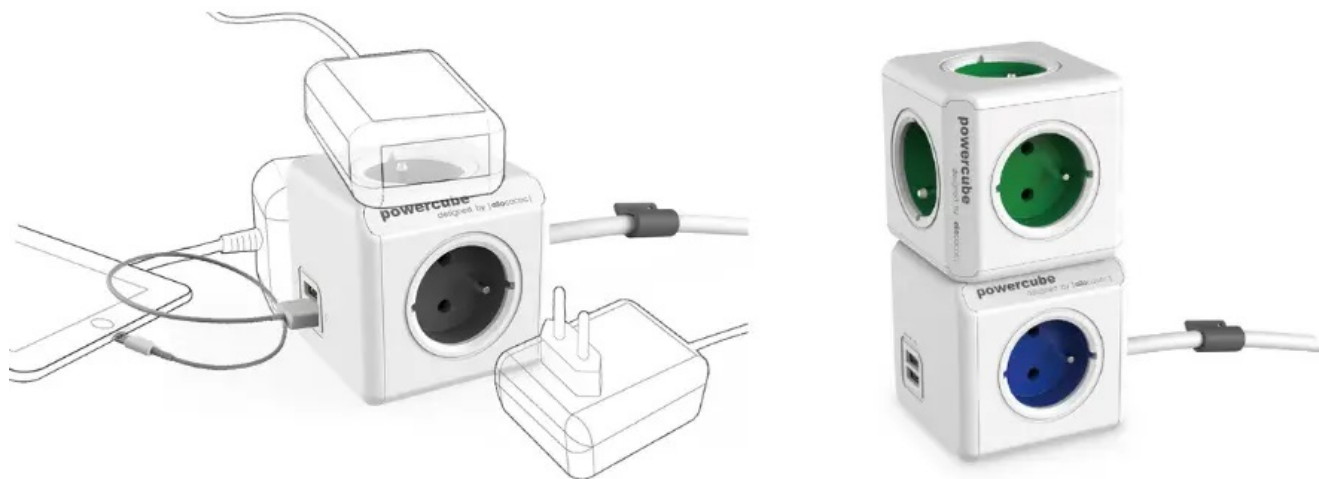

CUBENEST POWERCUBE EXTENDED USB PD 20W 1,5M BÍLO-ŠEDÁ

Cena celkem:

457 Kč

(bez DPH: 378 Kč)

Kód zboží:

CUBAD0008

Part No.:

PC420GY

Záruka:

24 měs.

Stav:

Nové zboží

Popis

Cubenest PowerCube Extended - stylová zásuvka pro univerzální nabíjení

Nová generace **napájecí zásuvky Cubenest PowerCube Extended**, která podporuje nejenom spolehlivé nabíjení zařízení, ale také **lepší organizaci kabelů**. Pro napájení využívá inovativní **technologie PD - Power Delivery** a umožňuje stabilní a rychlý přísun energie o **výkonu až 20 W**. Díky tomu je napájení smartphonu, tabletu, notebooku a dalších zařízení výrazně zkráceno. **Cubenest PowerCube Extended** se vyznačuje originálním designem, který obsahuje **dvojici portů USB (USB-A a USB-C)** a 4 zásuvky v **kompaktním provedení**.

Rozmístění zásuvek je navrženo tak aby nedocházelo k blokaci jednotlivých adaptérů. Všechny dostupné zásuvky a porty tak můžete využívat najednou. **Model Cubenest PowerCube Extended** je zhotoven z **odolného plastu, certifikována** a samozřejmě vybaven **dětskou pojistkou**. Představuje praktické i designové řešení do domácnosti i kanceláře. Model Cubenest PowerCube Extended je vybaven **prodlužovacím kabelem o délce 1,5 metrů**, takže zásuvky mnohem lépe umístíte v prostoru, například nad i pod stůl, za monitor apod.

Cubenest PowerCube Extended USB PD 20 W 1,5 m

Cubenest PowerCube Extended je unikátní **kombinací čtyř zásuvek, jednoho portu USB, jednoho USB-C a 1,5m prodlužovacího kabelu** v kompaktním a stylovém těle pro nabíjení vašich zařízení. Technologie **Power Delivery 3.0** nabízí inteligentní a rychlé nabíjení s automatickým přizpůsobením výkonu **až do 20 W** v režimech 5, 9 a 12 V. Promyšlené rozmístění zásuvek zajišťuje, že se nabíječky nebo objemné adaptéry navzájem neblokují. Samozřejmostí je tepelná, přepětová, proudová a zkratová ochrana.