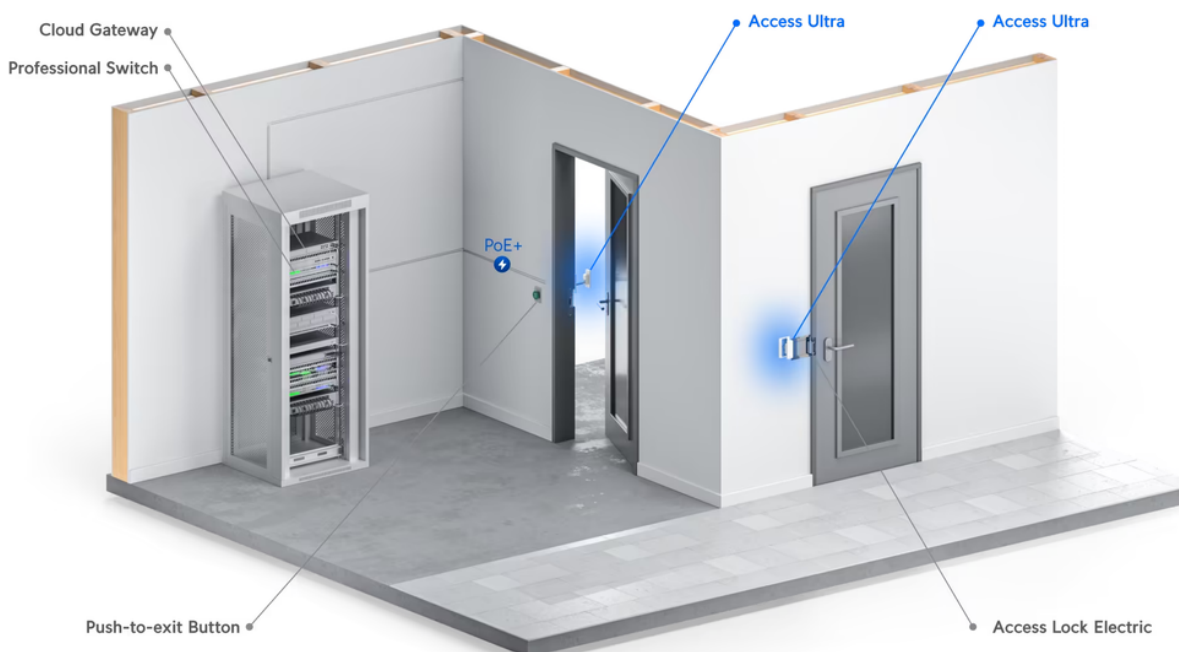

26 měs.

Stav:

Nové zboží

Popis

Ubiquiti UniFi Access Ultra

Přístupová čtečka s **integrováním rozbočovačem** pro **úplnou kontrolu vstupu přes jedny dveře** z jednoho zařízení. Odolná proti neoprávněné manipulaci.

Napájení a připojení je realizováno skrze **RJ-45 port s podporou PoE+**. Odemknutí je realizováno pomocí **NFC karty nebo aplikace UniFi Identity**.

Váš prohlížeč nepodporuje video HTML5.

- Odemykání pomocí karty NFC nebo mobilní aplikace UniFi Identity
- Ovládání jednoho zámku (12 V / 1 A)
- Digitální vstup pro odchodové tlačítko
- Zápustná montáž do stěny (volitelně povrchová montáž)
- Odolnost proti povětrnostním vlivům IP55
- Provozní teplota: -30 až +40 °C
- Podpora PoE+ napájení

ZÁKLADNÍ SPECIFIKACE

Montáž: do stěny

Rozhraní: 1× 10/100 Mbps RJ-45, Bluetooth 4.2, NFC (13,56 MHz, Mifare), 1× ovládání zámku (12 V/ 1 A), 1× odchodové tlačítko

Standardy: ISO 14443A, 14443B, 15693

Technologie: