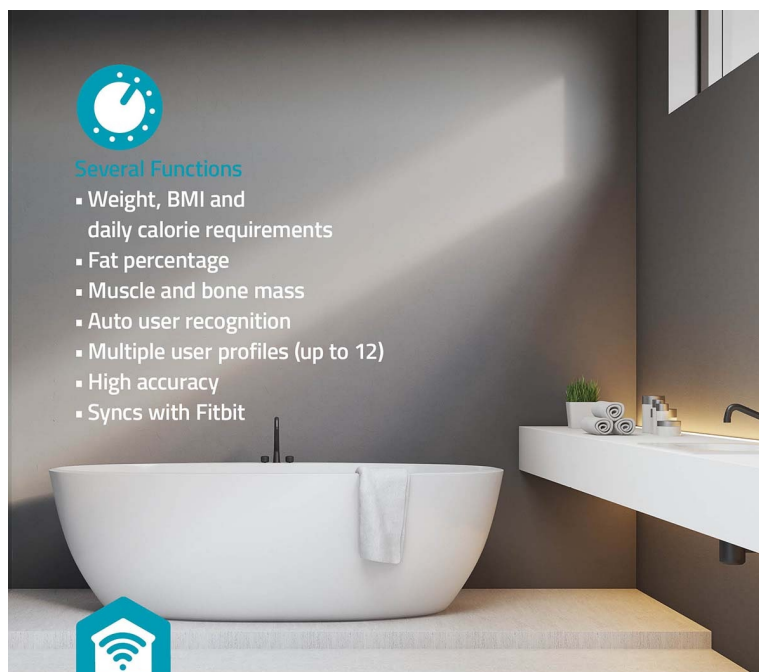

24 měs.

Stav:

Nové zboží

Popis

Nedis BTHPS11WT - váha, která o vás ví víc než vy sami

Chytrá osobní váha Nedis BTHPS11WT, která vám pomůže s hubnutím a péčí o vaše zdraví. Kromě hmotnosti vám umožní také vysoce **komplexní analýzu vašeho těla**. Nabízí 16 měřicích funkcí, mezi nimiž nechybí **výpočet kalorií, procent tuku, BMI, svalové hmoty a dalších** atributů. Ve spojení s **mobilní aplikací Nedis SmartLife** můžete naměřená data dlouhodobě analyzovat ve formě grafů a sledovat vývoj.

Díky této vizualizaci získáte další motivaci pokračovat v nastolené cestě. Váha **Nedis BTHPS11WT** je dále vybavena LED displejem, který je dobře čitelný, nebo funkcí rozpoznání uživatele. Podporuje **až 12 uživatelských profilů**, takže je vhodná pro celou rodinu nebo třeba malé sportovní skupiny. Náslapná deska je **vyztužena tvrzeným sklem**, které zajistí bezpečnost a zvýšenou odolnost. V rozích se nacházejí tenzometrické senzory pro přesné hodnoty měření.

Wi-Fi

App control

16 measurement functions

Nedis SmartLife

Large data storage

Several Functions

- Weight, BMI and daily calorie requirements
- Fat percentage
- Muscle and bone mass
- Auto user recognition
- Multiple user profiles (up to 12)
- High accuracy
- Syncs with Fitbit

Nedis SmartLife

Nedis BTHPS11WT

Chytrá osobní váha dokáže kromě tělesné hmotnosti zaznamenat také **BMI, tělesný tuk, objem vody, kostní hmotnost, svalová hmotnost, obsah soli v kostech, bílkoviny, svaly, index viscerálního tuku, podkožní tuk, štíhlá tělesná hmotnost, tělesný věk, somatotyp, BMR a AMR**. Po propojení s aplikací podporuje ukládání dat k až **12 uživatelům**. Aplikace také podporuje sledování grafů za delší časové období. To usnadňuje detekci změn hmotnosti a pomáhá tak k odhalování možných zdravotních problémů nebo motivuje k dodržování správné životosprávy. Váha disponuje elegantním **tvrzeným sklem**, které chrání a zároveň zvýrazňuje hlavní podsvícený displej.