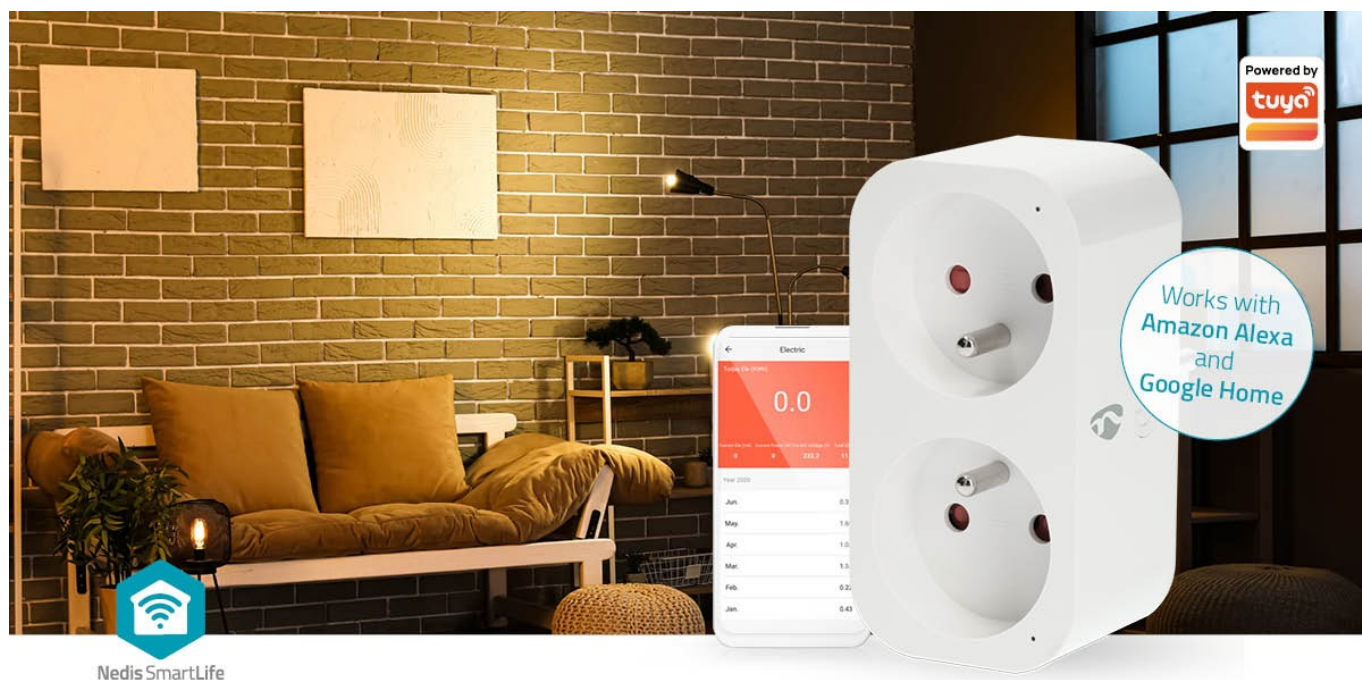

### Nedis WIFIP141EWT - Wi-Fi zásuvka do chytré domácnosti

**Chytrá Wi-Fi zásuvka Nedis WIFIP141EWT** pro jednoduché **ovládání kompatibilních zařízení pomocí smartphonu**. Je vhodná pro ovládání připojených světel, ventilátorů, rychlovarné konvice, vyhřívané příkrývky apod. Podporuje také hladové příkazy skrze **Google Home** nebo **Amazon Alexa**. Zástrčka obsahuje rovnou 2 zásuvky, což zvyšuje flexibilitu připojených zařízení. **Chytrá zásuvka Nedis WIFIP141EWT** je ideální do každé moderní domácnosti.

### Nedis WIFIP141EWT

Chytrá Wi-Fi zásuvka je navržena k **ovládání elektrických spotřebičů** do max. zátěže 16 A vzdáleně odkudkoliv přes internet. Můžete tak například vzdáleně vypnout světla, zapnout kotel, ovládat kávovar či pračku apod. Samozřejmostí je možnost nastavení **časových harmonogramů** pro zapnutí spotřebičů. Integrovaný **wattmetr** umožňuje sledovat aktuální i dřívější naměřené hodnoty spotřeby chytré zásuvky. Kromě toho můžete wattmetr nastavit jako spouštěč k ovládání jiných chytrých zařízení nebo k zaslání zprávy na telefon, která vás informuje o dokončení praní nebo o tom, že pračka spotřebovává více energie než obvykle, což může naznačovat nutnost provedení údržby. Obě zásuvky mohou **nezávisle napájet a ovládat připojená zařízení**. Ovládání probíhá skrze bezplatnou aplikaci **Smart Life**, stiskem tlačítka na boční straně nebo pomocí hlasových asistentů **Amazon Alexa, Google Home a Apple Siri**.

Zásuvku lze spárovat s jinými produkty rodiny **Nedis SmartLife** a vytvořit tak inteligentní domácnost.